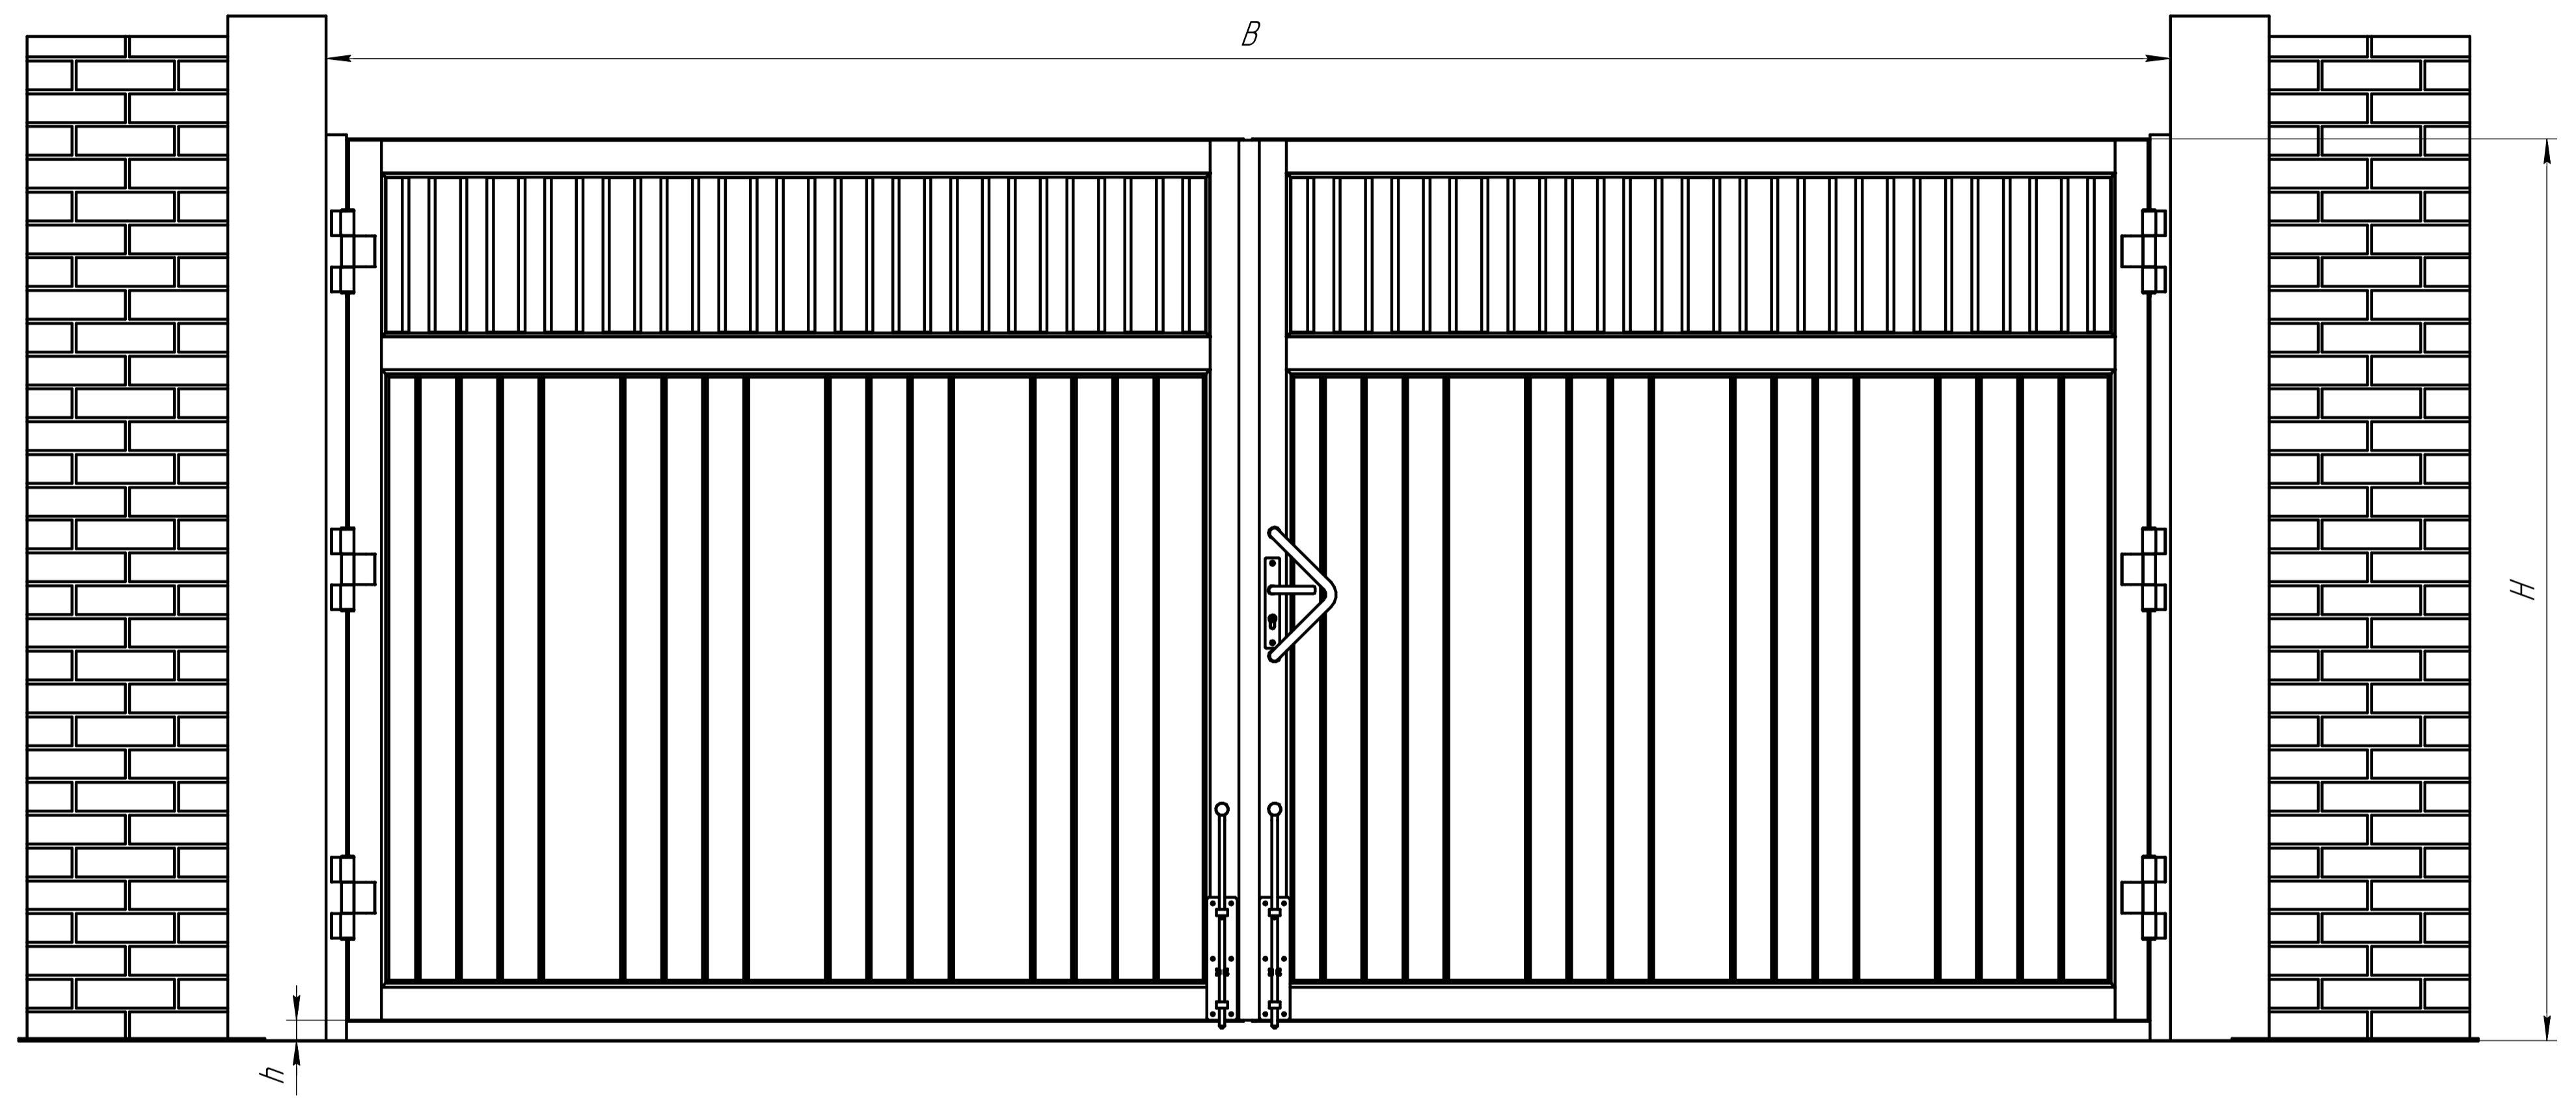

DHR.FV.00

Справ. №  
Перв. примен.

Инд. № подл.  
Инд. № дробл.  
Инд. № дробл.  
Инд. № дробл.  
Инд. № дробл.  
Инд. № дробл.

				<i>DHR.FV.00</i>				
<i>Изм.</i>	<i>Лист</i>	<i>№ докум.</i>	<i>Подп.</i>	<i>Дата</i>	<i>Общий вид распашных ворот</i>	<i>Лит.</i>	<i>Масса</i>	<i>Масштаб</i>
<i>Разраб.</i>	<i>Мильников</i>						4675,1	1:1
<i>Проб.</i>						<i>Лист</i>	<i>Листов</i>	1
<i>Т.контр.</i>								
<i>Н.контр.</i>								
<i>Утв.</i>								