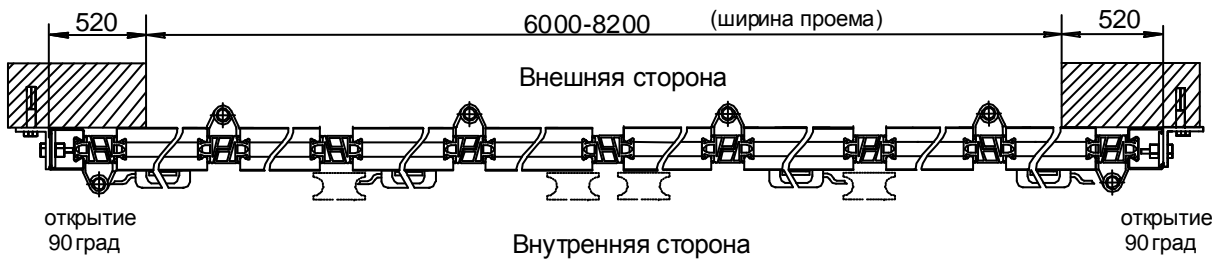

# Схема открытия 4+4

## Накладной монтаж внутри помещения

**Вид внутренней стороны**

**A-A**

**Вид Б**

**Вид В**

				DHF.MK.4.4			
Изм.	Лист	№ докум.	Попр.	Дата	Складные ворота СНН схема открытия «4+4»		
Разраб.					Лист	Листов 1	
Проект					DHF.MK.4.4		
Стандарт					DHFVAS2006-4-4/ 90		
Сод.					DHFVAS2006-4-4/ 90		
Нормат.					DHFVAS2006-4-4/ 90		
Уч.					DHFVAS2006-4-4/ 90		