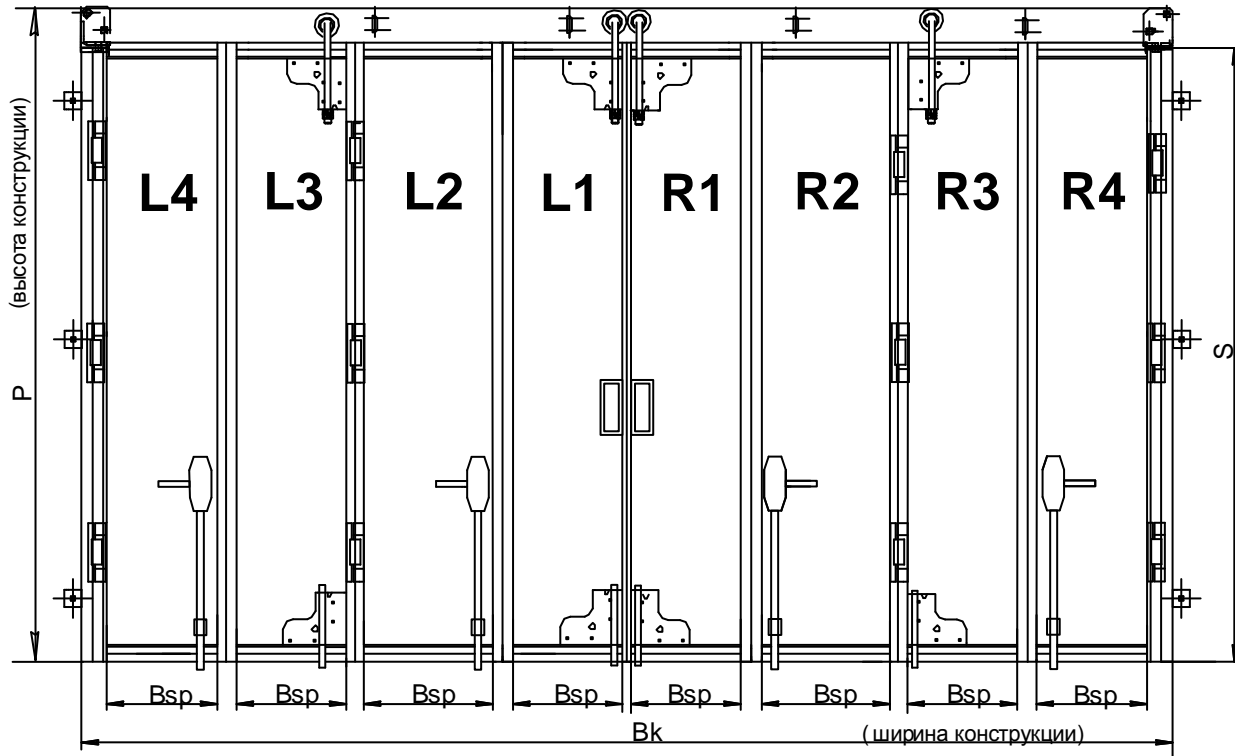

# Схема открытия 4+4

## Накладной монтаж внутри помещения

**Вид внутренней стороны**

**A-A**

**Вид Б**

**Вид В**

				DHF.MK.4.4			
Изм.	Лист	№ докум.	Попр.	Дата	Складные ворота СНН схема открытия «4+4»		
Разраб.					Лист	Листов 1	
Проект					DHF.MK.4.4		
Стандарт					DHFVAS2006-4-4/ 90		
Сод.					DHFVAS2006-4-4/ 90		
Нормат.					DHFVAS2006-4-4/ 90		
Уч.					DHFVAS2006-4-4/ 90		