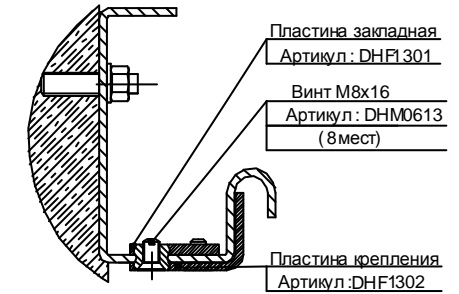

# Схема открытия 4+4

## Накладной монтаж внутри помещения

**Вид внутренней стороны**

**A-A**

**Вид Б**

**Вид В**

				DHF.MK.4.4			
Изм.	Лист	№ докум.	Попр.	Дата	Складные ворота СНН схема открытия «4+4»		
Разраб.					Лист	Листов 1	
Проект					DHF.MK.4.4		
Стандарт					DHFVAS2006-4-4/ 90		
Сод.					DHFVAS2006-4-4/ 90		
Нормат.					DHFVAS2006-4-4/ 90		
Уч.					DHFVAS2006-4-4/ 90		