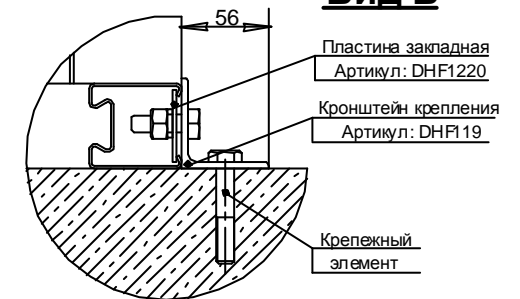

# Схема открытия 4+4

## Накладной монтаж внутри помещения

**Вид внутренней стороны**

**A-A**

**Вид Б**

**Вид В**

				DHF.MK.4.4			
Изм.	Лист	№ докум.	Попр.	Дата	Складные ворота СНН схема открытия «4+4»		
Разраб.					Лист	Листов 1	
Проект					DHF.MK.4.4		
Стандарт					DHFVAS2006-4-4/ 90		
Сод.					DHFVAS2006-4-4/ 90		
Нормат.					DHFVAS2006-4-4/ 90		
Уч.					DHFVAS2006-4-4/ 90		