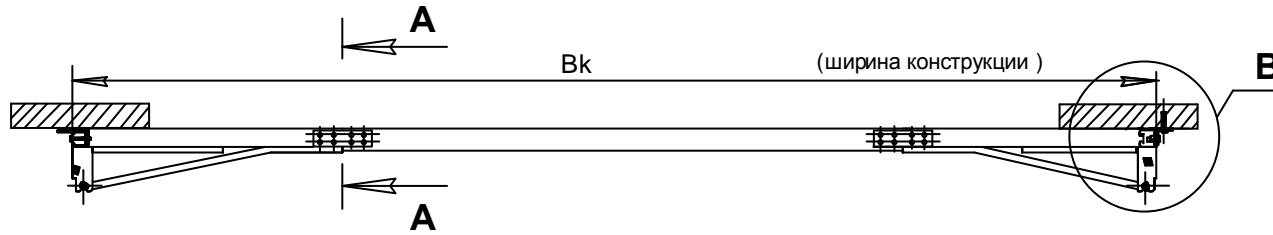

# Схема открытия 4+4

## Накладной монтаж внутри помещения

**Вид внутренней стороны**

**A-A**

**Вид Б**

**Вид В**

				DHF.MK.4.4			
Изм.	Лист	№ докум.	Попр.	Дата	Складные ворота СНН схема открытия «4+4»		
Разраб.					Лист	Листов 1	
Проект					DHF.MK.4.4		
Стандарт					DHFVAS2006-4-4/ 90		
Сод.					DHFVAS2006-4-4/ 90		
Нормат.					DHFVAS2006-4-4/ 90		
Уч.					DHFVAS2006-4-4/ 90		