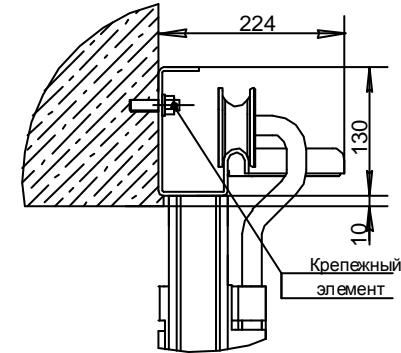

# Схема открытия 4+4

## Накладной монтаж внутри помещения

**Вид внутренней стороны**

**A-A**

**Вид Б**

**Вид В**

				DHF.MK.4.4			
Изм.	Лист	№ докум.	Попр.	Дата	Складные ворота СНН схема открытия «4+4»		
Разраб.					Лист	Листов 1	
Проект					DHF.MK.4.4		
Стандарт					DHFVAS2006-4-4/ 90		
Сод.					DHFVAS2006-4-4/ 90		
Нормат.					DHFVAS2006-4-4/ 90		
Уч.					DHFVAS2006-4-4/ 90		