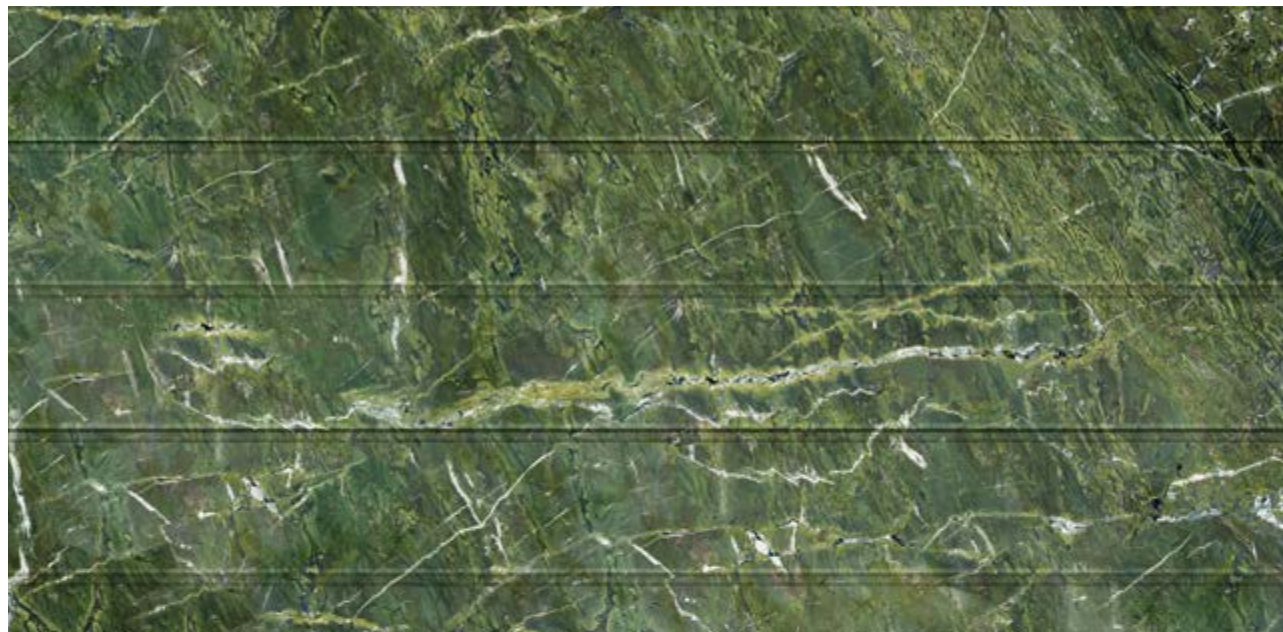

Текстура натурального камня

VERDE FANTASTICO

Верде Фантастико

Эффектный рисунок в ярких зеленых тонах. Одна из привычных классических фактур мрамора. При взгляде на нее возникают ассоциации с таинственным лесным озером.