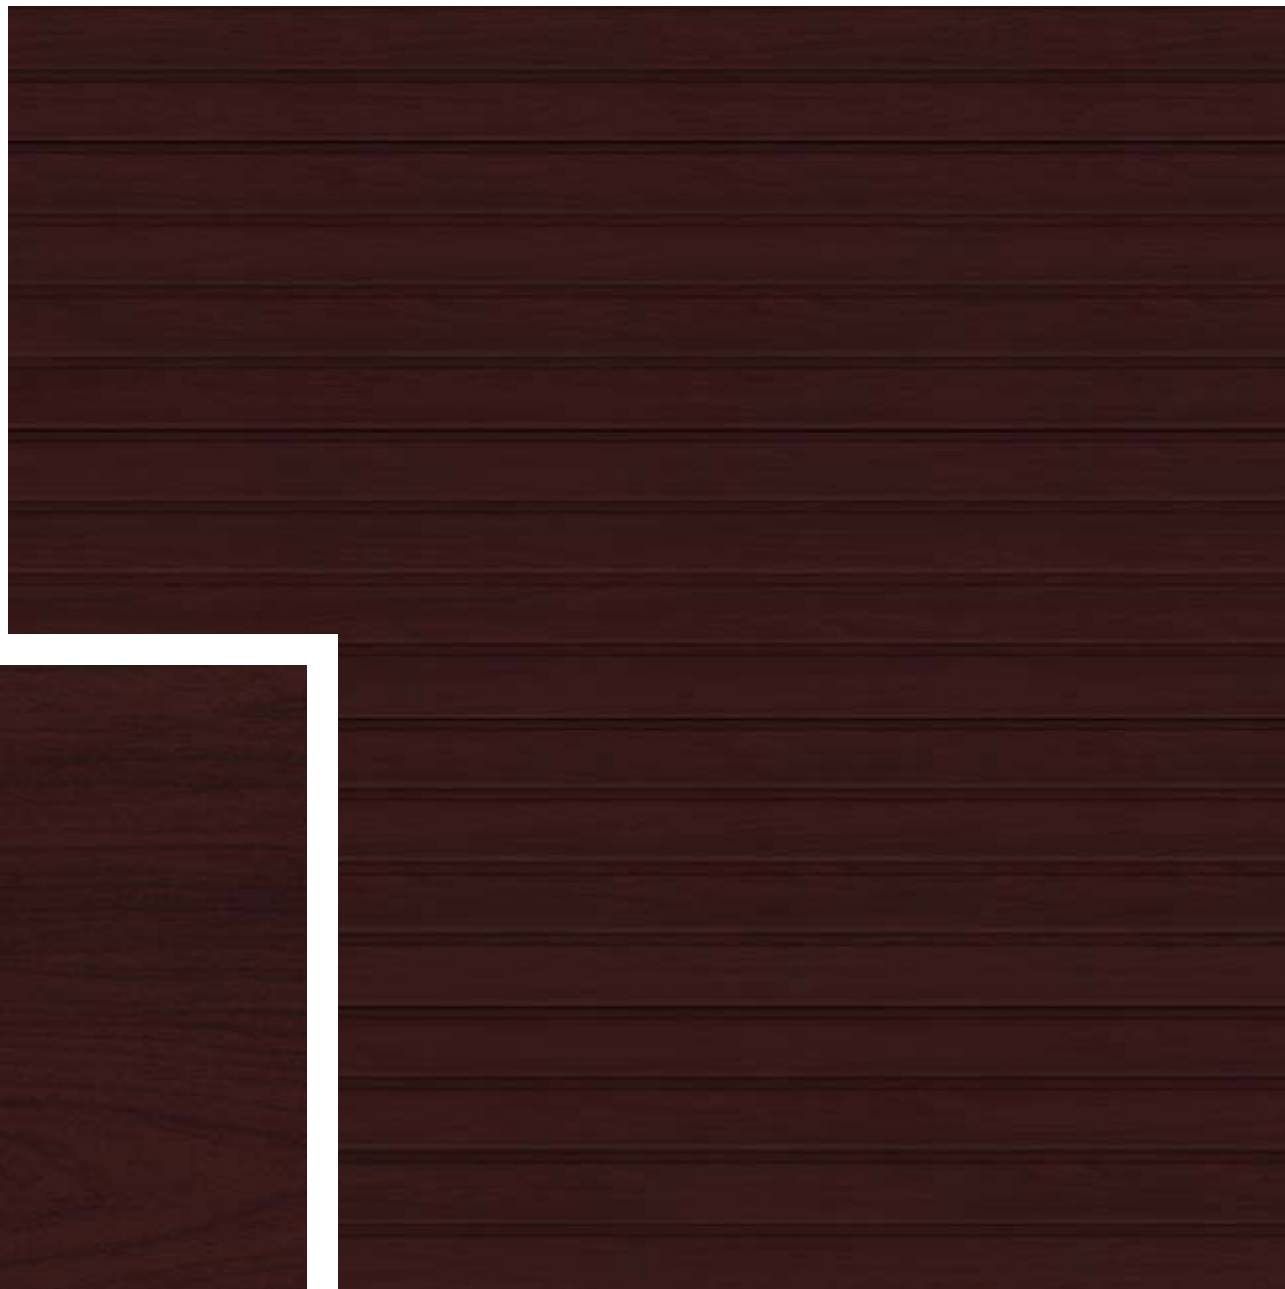

Текстура древесины

ТЕМНАЯ ВИШНЯ

Насыщенный коричневый цвет с легким красноватым подтоном, дополненный мягкими линиями древесной текстуры, — ворота, украшенные таким рисунком, подчеркнут безупречный вкус владельцев.