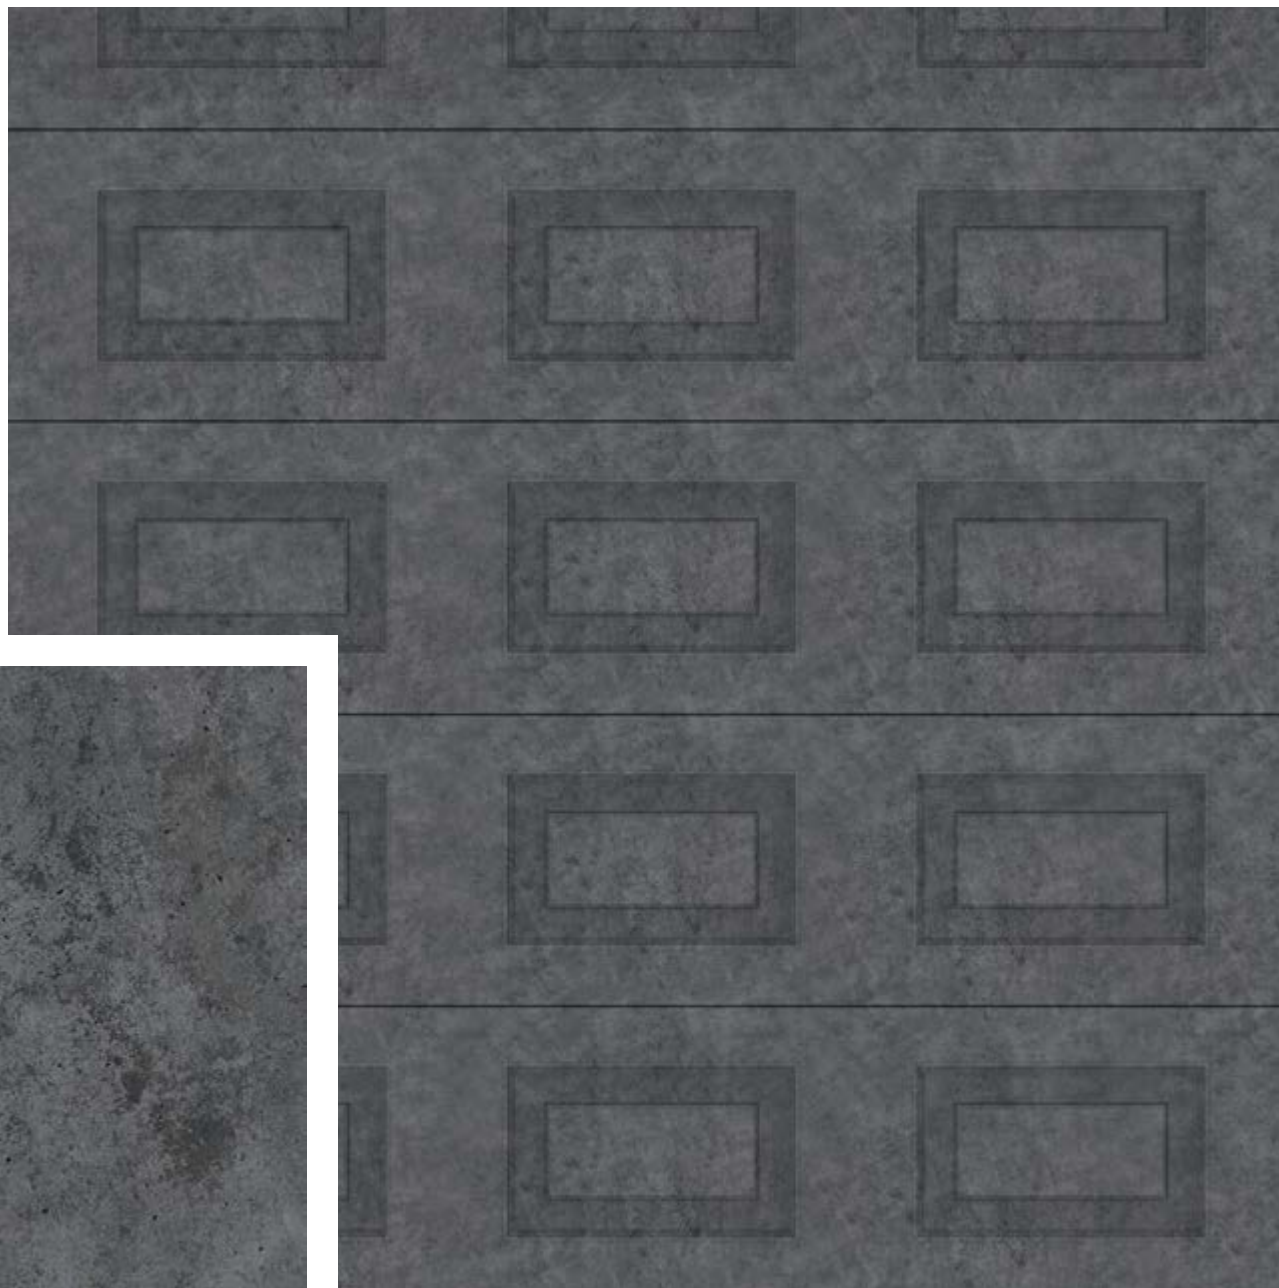

Дополнительные текстуры

МОКРЫЙ БЕТОН

Стильная идея для современных архитектурных объектов — насыщенный оттенок мокрого бетона. Модный темно-серый цвет отлично сочетается как со спокойными пастельными, так и с яркими решениями в экстерьере.