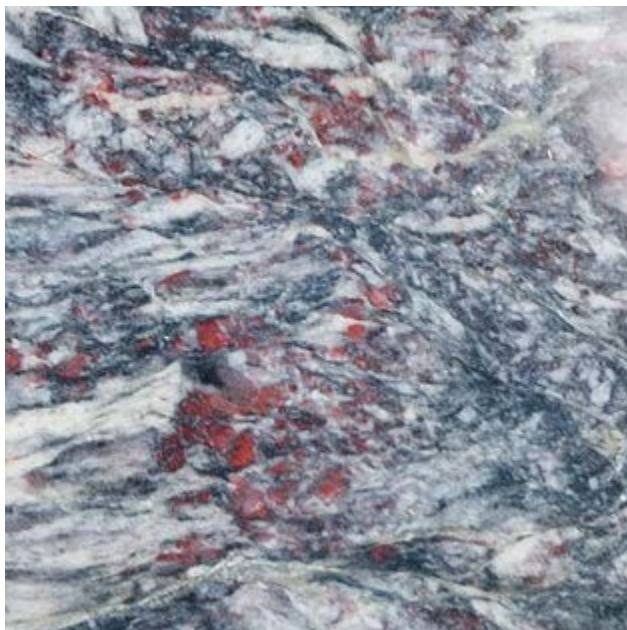

Текстура натурального камня

CELEBRITY

Селебрити

Этот рисунок — невероятное сочетание холодных оттенков красного, лилового, синего, голубого и серого... Только природа способна сотворить такой шедевр!