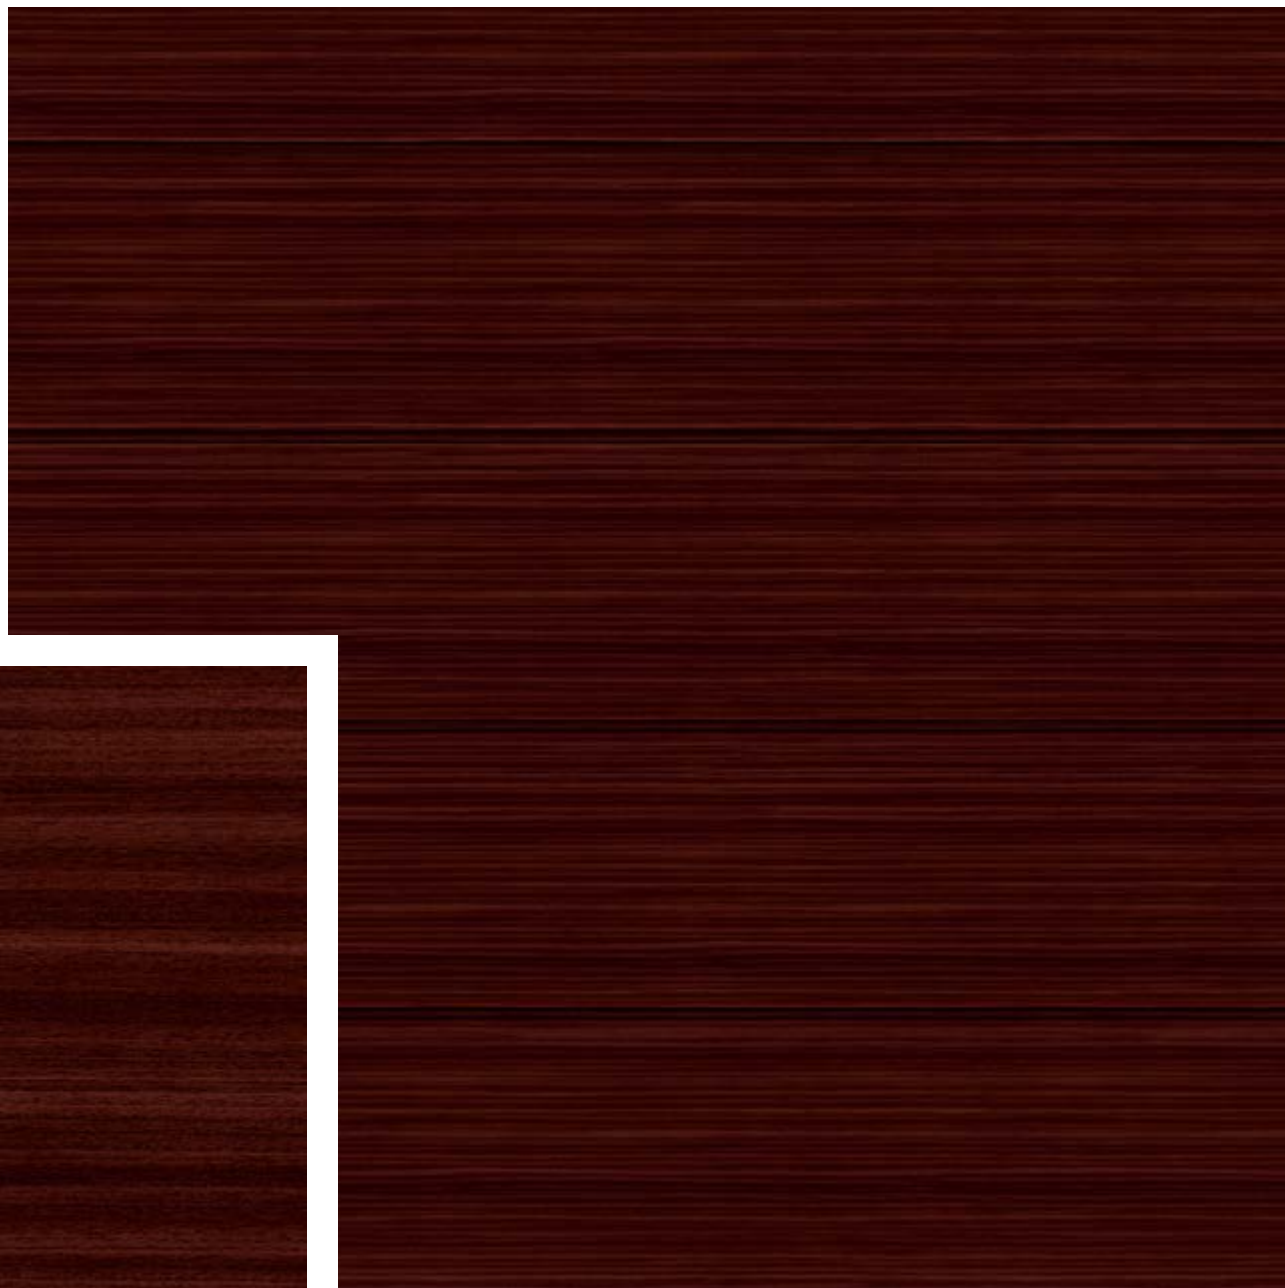

Текстура древесины

МАХАГОН

Глубокий коричневый цвет с красноватыми нотками подойдет для домов в классическом стиле. Яркий оттенок привлекает внимание, становится заметной деталью экстерьера.