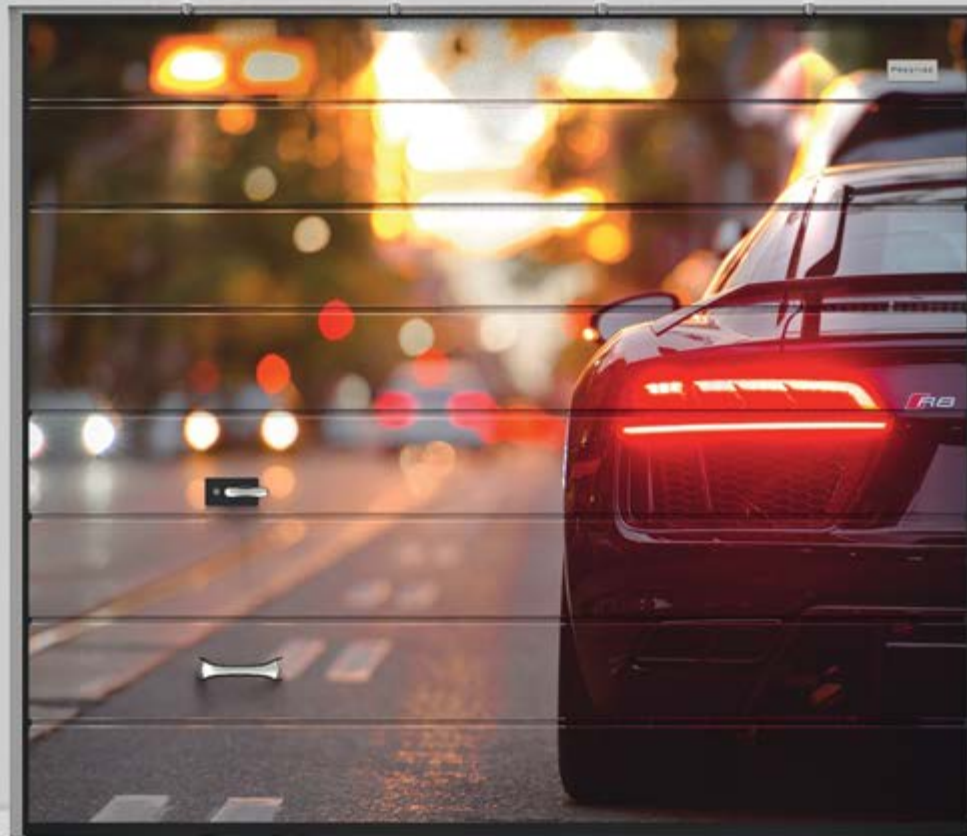

Специальная коллекция

СЮЖЕТНЫЕ ПРИНТЫ

Для удобства выбора богатая
коллекция принтов для гаражных ворот
разделена на категории:

- Животный мир
- Растения
- Архитектура
- Геометрия
- Природа
- Текстуры
- Живопись
- Авто
- Стихия