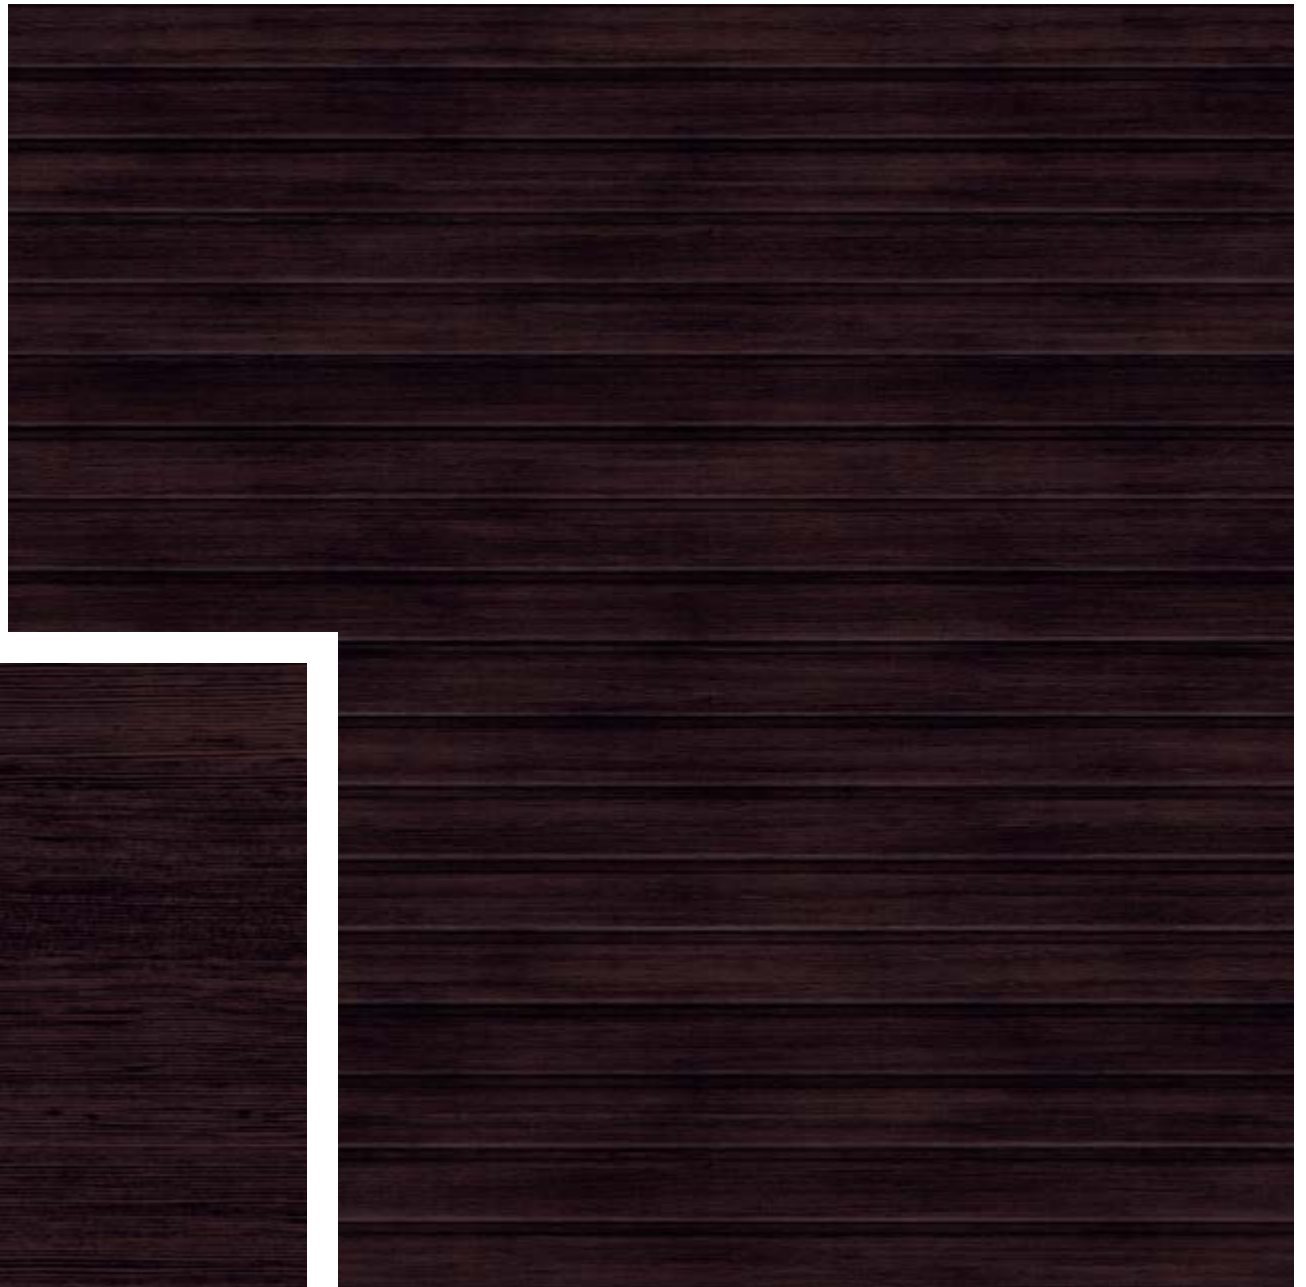

Текстура древесины

ВЕНГЕ КЛАССИК

Бордово-коричневый, практически черный оттенок оценят любители сложных насыщенных цветов. Свойственные для древесины темные прожилки делают рисунок еще более интересным. Принт удачно сочетается со стеклом и металлом, характерными для стиля хай-тек. Однако и ценителям классических экстерьеров стоит обратить на него внимание.