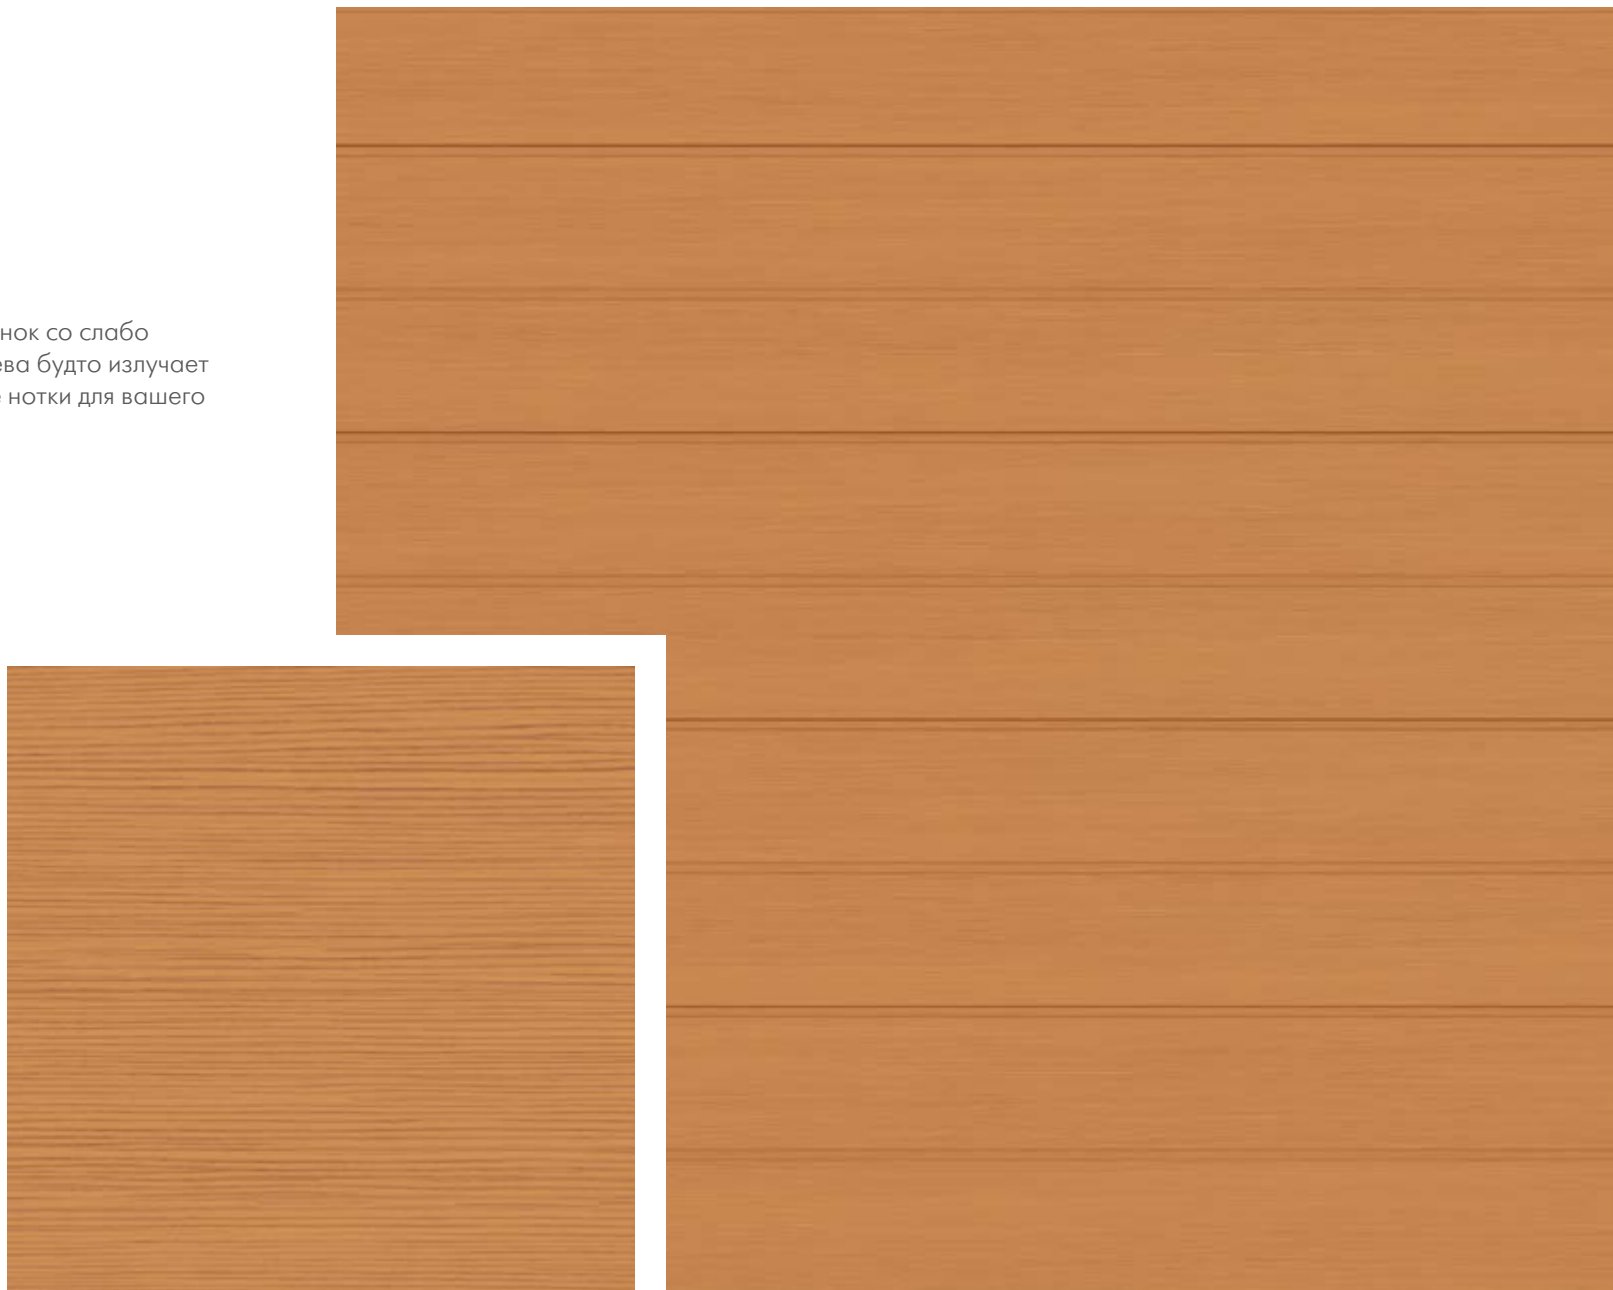

Текстура древесины

ОРЕГОН

Золотисто-коричневый рисунок со слабо выраженной текстурой дерева будто излучает тепло и радость. Солнечные нотки для вашего дома!