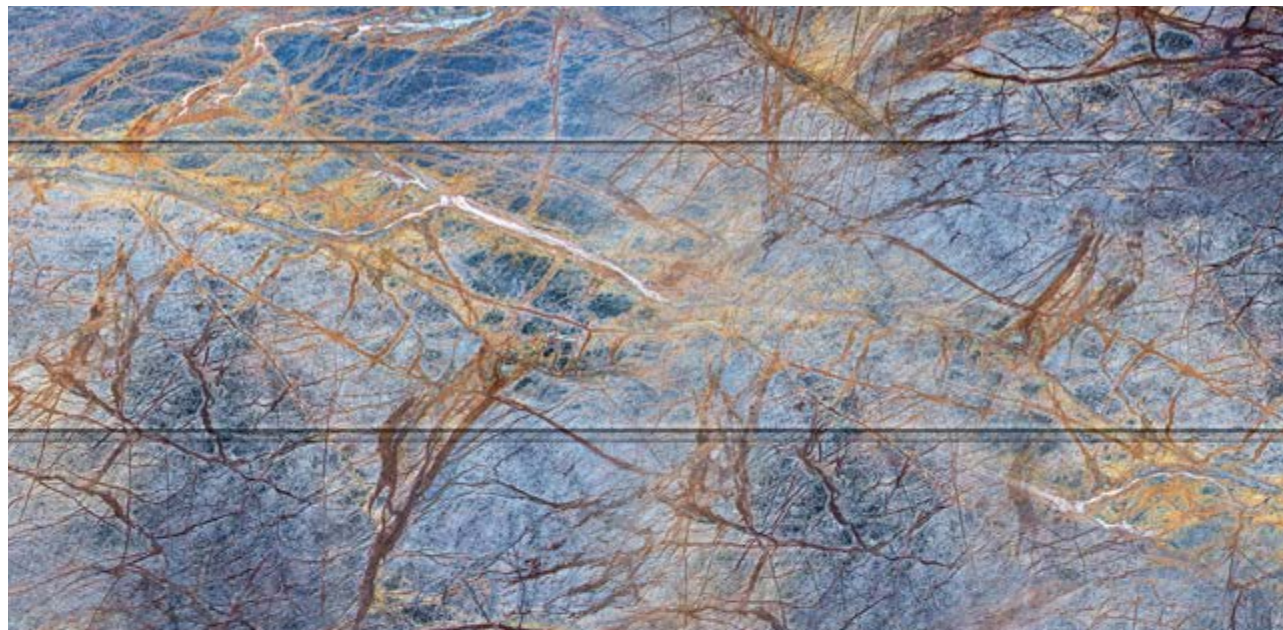

Текстура натурального камня

BIDASAR BROWN

Бидасар Браун

Яркий и запоминающийся дуэт холодных и теплых оттенков. Множество ломаных линий, соединяющихся в сложный неповторимый рисунок, делает данный мотив очень оригинальным решением.