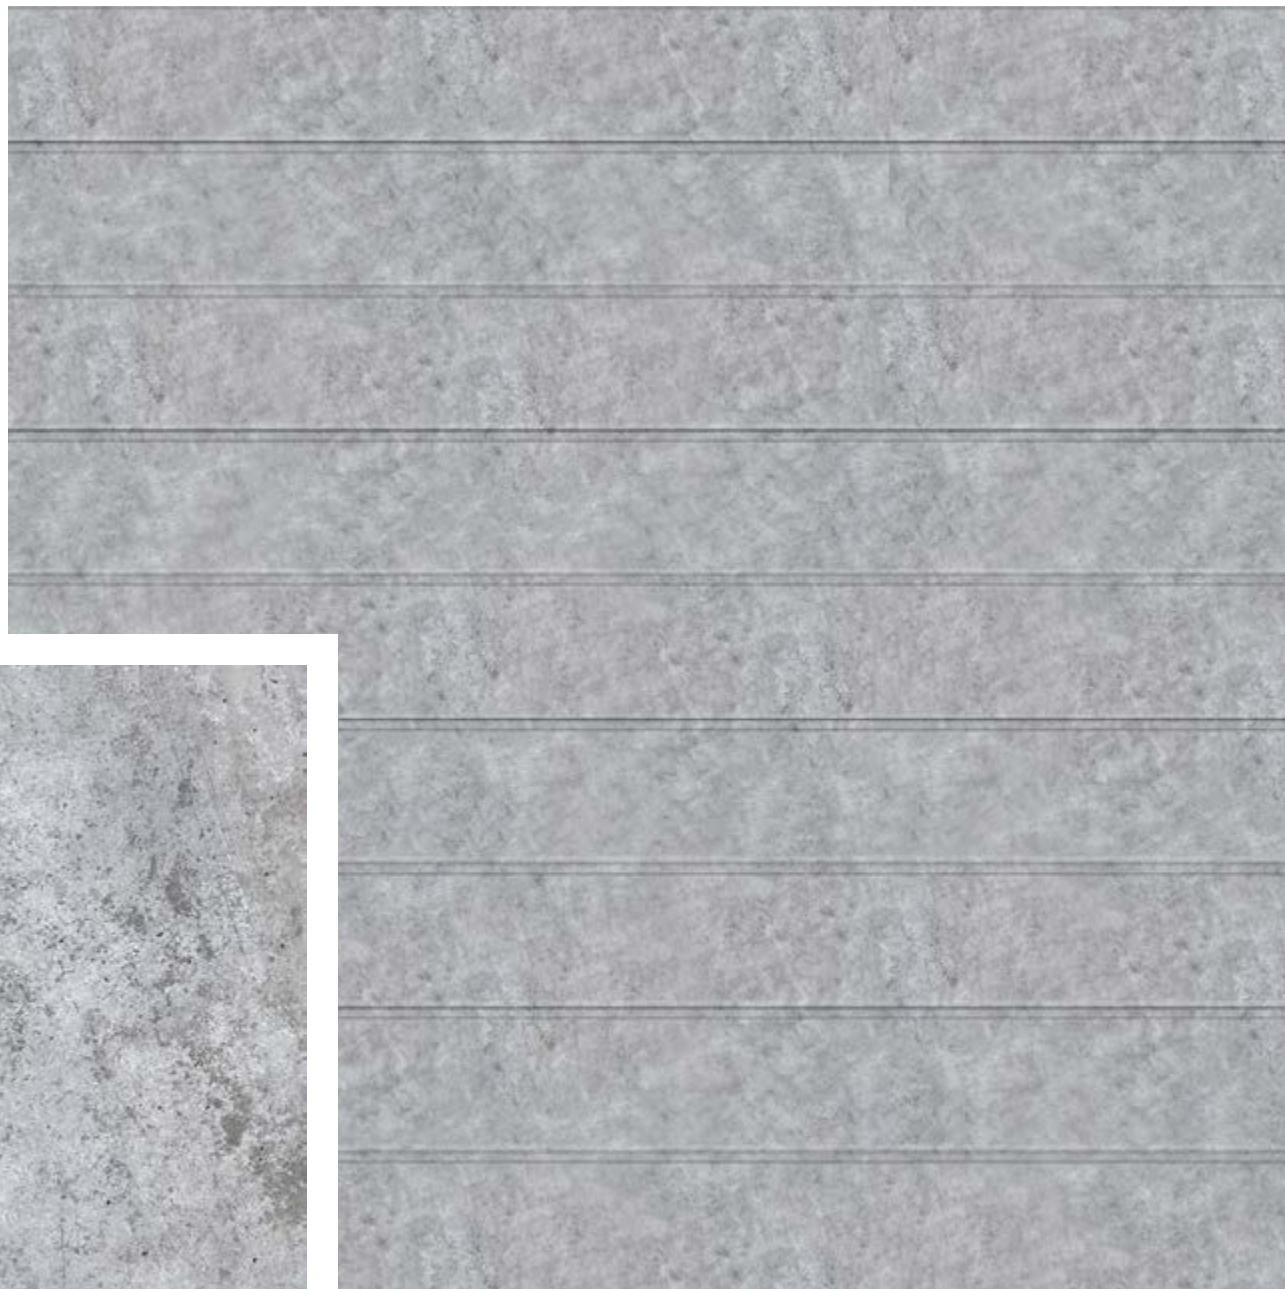

Дополнительные текстуры

СВЕТЛЫЙ БЕТОН

Данный принт по праву считается универсальным. Сдержанный и неброский рисунок подойдет для любого экстерьера. Однако чаще всего его выбирают приверженцы таких направлений, как хай-тек, лофт и минимализм, ценящие простые и понятные решения.