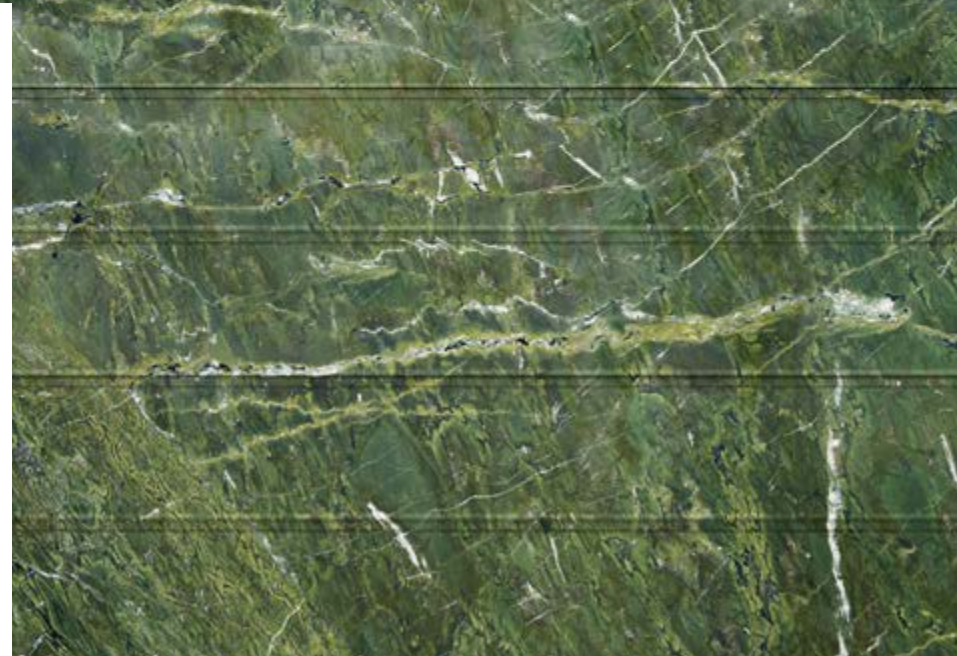

Текстура натурального камня

VERDE FANTASTICO

Верде Фантастико

Эффектный рисунок в ярких зеленых тонах. Одна из привычных классических фактур мрамора. При взгляде на нее возникают ассоциации с таинственным лесным озером.