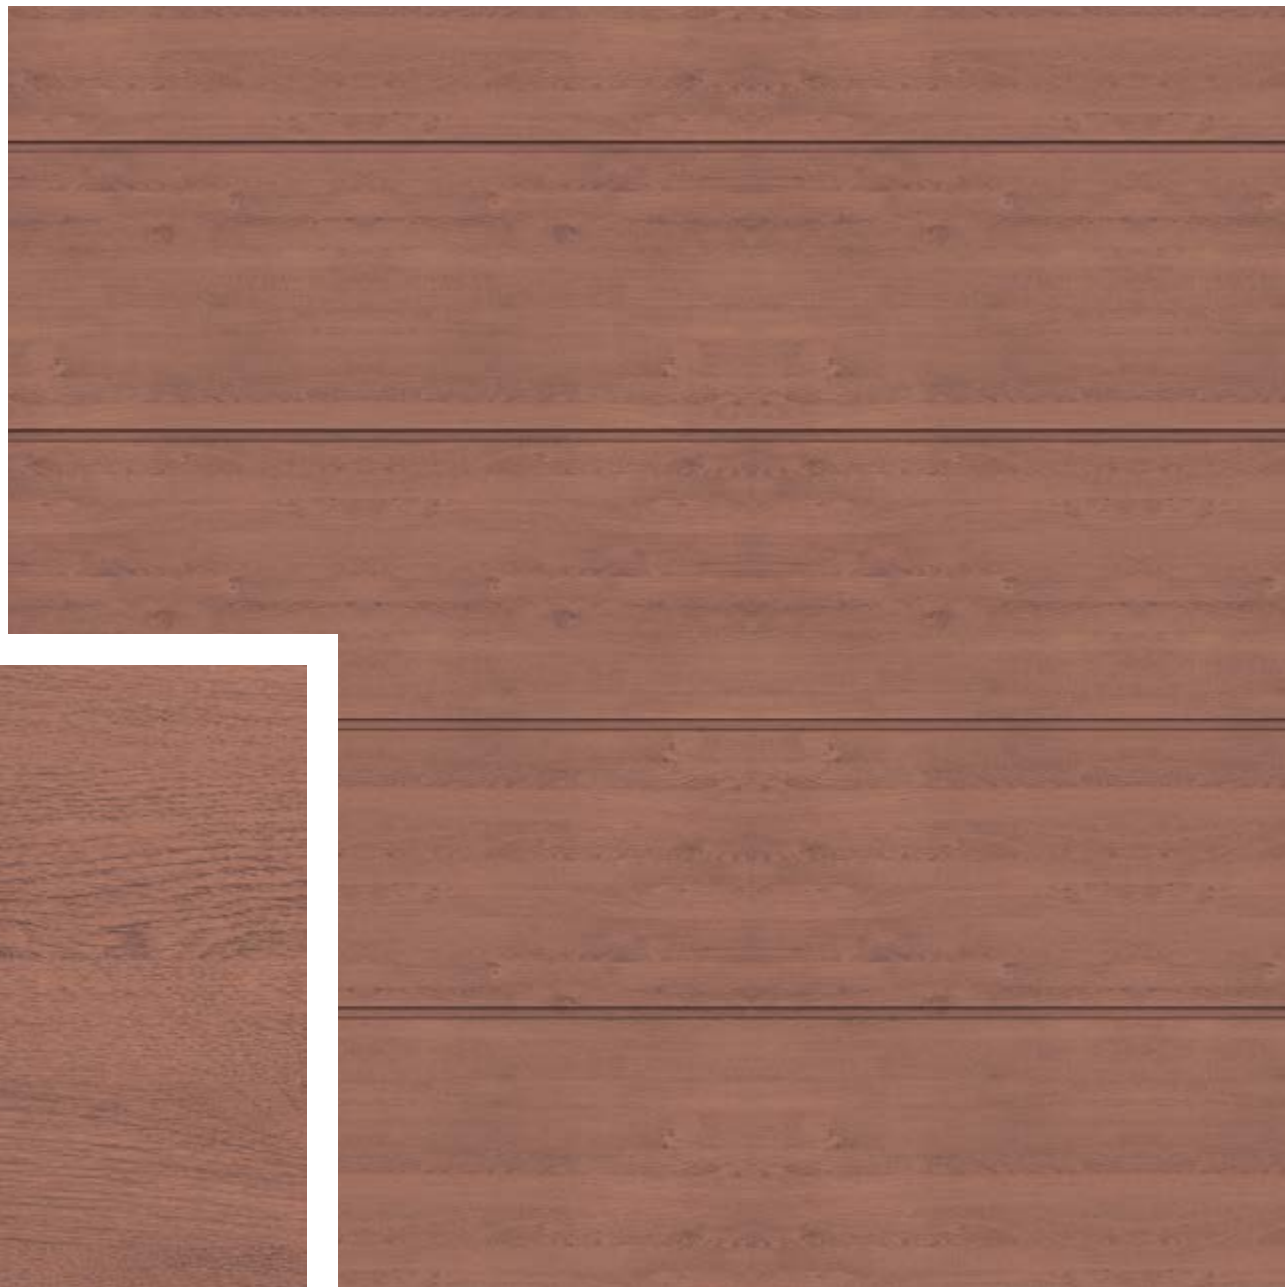

Текстура древесины

ВИНЧЕСТЕР КЛАССИК

Древесная текстура в оттенке молочного шоколада с небольшими хаотично разбросанными темно-коричневыми вкраплениями гармонично впишется в любой архитектурный стиль. При этом самый удачный тандем данный принт составит с экстерьером в популярном экостиле.