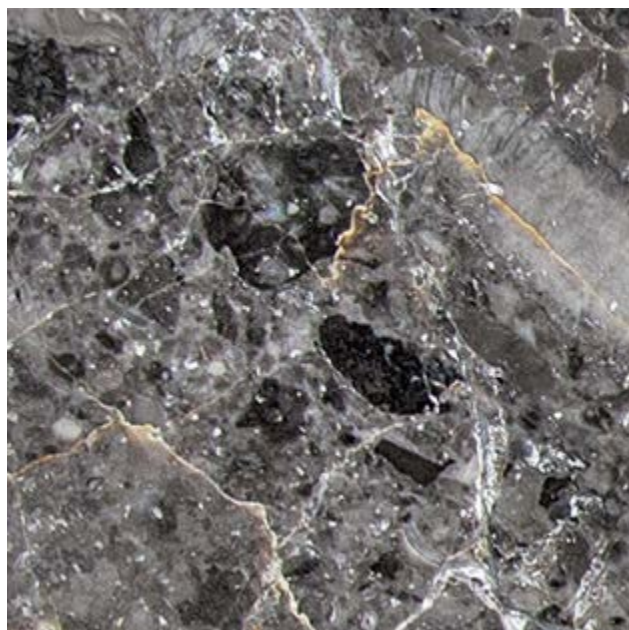

Текстура натурального камня

MAROON MARINACE

Марун Мариначе

Число оттенков серого на этом сложном рисунке не сосчитать. Смешиваясь друг с другом, они образуют картину, повторить которую невозможно.