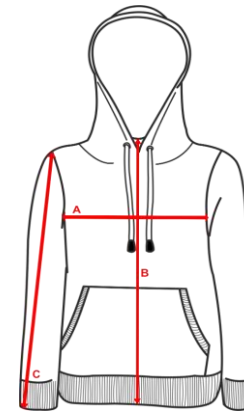

Размерная сетка магазина Кофта

Сайт: koffta.com

Тел. 8981 944 67 99

E-mail: koffta-shop@yandex.ru

Размерная сетка мужских толстовок кенгуру тёплых (с начёсом).

	S(46)	M(48)	L(50)	XL(52)
Ширина (А)	56	59	60	62
Длина (В)	65	66	68	70
Длина рукава (С)	68	68	70	70

Допуск отклонения +/- 2 см

Размерная сетка мужских свитшотов тёплых (с начёсом).

	S(46)	M(48)	L(50)	XL(52)
Ширина (А)	52	54	57	59
Длина (В)	65	66	66	68
Длина рукава (С)	64	64	66	66

Допуск отклонения +/- 2 см

Размерная сетка женских свитшотов тёплых (с начёсом)

	XS(42)	S(44)	M(46)	L(48)
Ширина (A)	48	50	52	53
Длина (B)	58	59	61	62
Длина рукава (C)	58	59	59	62

Допуск отклонения +/- 2 см

Размерная сетка мужских классических футболок.