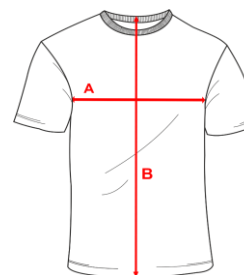

Размерная сетка магазина Кофта

Сайт: koffta.com

Тел. 8981 944 67 99

E-mail: koffta-shop@yandex.ru

Размерная сетка мужских толстовок кенгуру тёплых (с начёсом).

	S(46)	M(48)	L(50)	XL(52)
Ширина (А)	56	59	60	62
Длина (В)	65	66	68	70
Длина рукава (С)	68	68	70	70

Допуск отклонения +/- 2 см

Размерная сетка мужских свитшотов тёплых (с начёсом).

	S(46)	M(48)	L(50)	XL(52)
Ширина (А)	52	54	57	59
Длина (В)	65	66	66	68
Длина рукава (С)	64	64	66	66

Допуск отклонения +/- 2 см

Размерная сетка женских свитшотов тёплых (с начёсом)

	XS(42)	S(44)	M(46)	L(48)
Ширина (A)	48	50	52	53
Длина (B)	58	59	61	62
Длина рукава (C)	58	59	59	62

Допуск отклонения +/- 2 см

Размерная сетка мужских классических футболок.

	S(46)	M(48)	L(50)	XL(52)
Ширина (A)	47	50	51	53
Длина (B)	69	70	70	70

Допуск отклонения +/- 2 см

Размерная сетка толстовок длинный Long тёплых (с начёсом).

	XS(42)	S(44)	M(46)	L(48)
Ширина (A)	51	54	53	54
Длина (B)	90	90	93	93
Длина рукава (C)	60	60	62	62