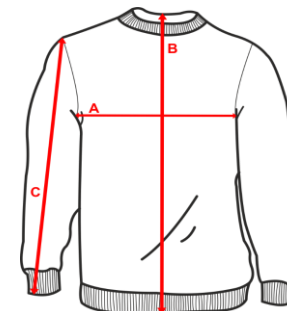

Размерная сетка магазина Кофта

Сайт: koffta.com

Тел. 8981 944 67 99

E-mail: koffta-shop@yandex.ru

Размерная сетка мужских толстовок кенгуру тёплых (с начёсом).

	S(46)	M(48)	L(50)	XL(52)
Ширина (А)	56	59	60	62
Длина (В)	65	66	68	70
Длина рукава (С)	68	68	70	70

Допуск отклонения +/- 2 см

Размерная сетка мужских свитшотов тёплых (с начёсом).

	S(46)	M(48)	L(50)	XL(52)
Ширина (А)	52	54	57	59
Длина (В)	65	66	66	68
Длина рукава (С)	64	64	66	66

Допуск отклонения +/- 2 см

Размерная сетка женских свитшотов тёплых (с начёсом)

	XS(42)	S(44)	M(46)	L(48)
Ширина (A)	48	50	52	53
Длина (B)	58	59	61	62
Длина рукава (C)	58	59	59	62

Допуск отклонения +/- 2 см

Размерная сетка мужских классических футболок.