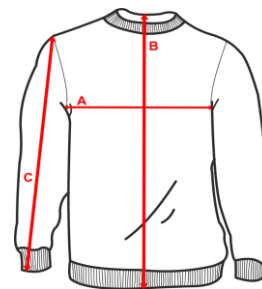

Размерная сетка магазина Кофта

Сайт: koffta.com

Тел. 8981 944 67 99

E-mail: koffta-shop@yandex.ru

Размерная сетка мужских толстовок кенгуру тёплых (с начёсом).

	S(46)	M(48)	L(50)	XL(52)
Ширина (А)	56	59	60	62
Длина (В)	65	66	68	70
Длина рукава (С)	68	68	70	70

Допуск отклонения +/- 2 см

Размерная сетка мужских свитшотов тёплых (с начёсом).

	S(46)	M(48)	L(50)	XL(52)
Ширина (А)	52	54	57	59
Длина (В)	65	66	66	68
Длина рукава (С)	64	64	66	66

Допуск отклонения +/- 2 см

Размерная сетка женских свитшотов тёплых (с начёсом)

	XS(42)	S(44)	M(46)	L(48)
Ширина (A)	48	50	52	53
Длина (B)	58	59	61	62
Длина рукава (C)	58	59	59	62

Допуск отклонения +/- 2 см

Размерная сетка мужских классических футболок.

	S(46)	M(48)	L(50)	XL(52)
Ширина (A)	47	50	51	53
Длина (B)	69	70	70	70

Допуск отклонения +/- 2 см

Размерная сетка толстовок длинный Long тёплых (с начёсом).

	XS(42)	S(44)	M(46)	L(48)
Ширина (A)	51	54	53	54
Длина (B)	90	90	93	93
Длина рукава (C)	60	60	62	62