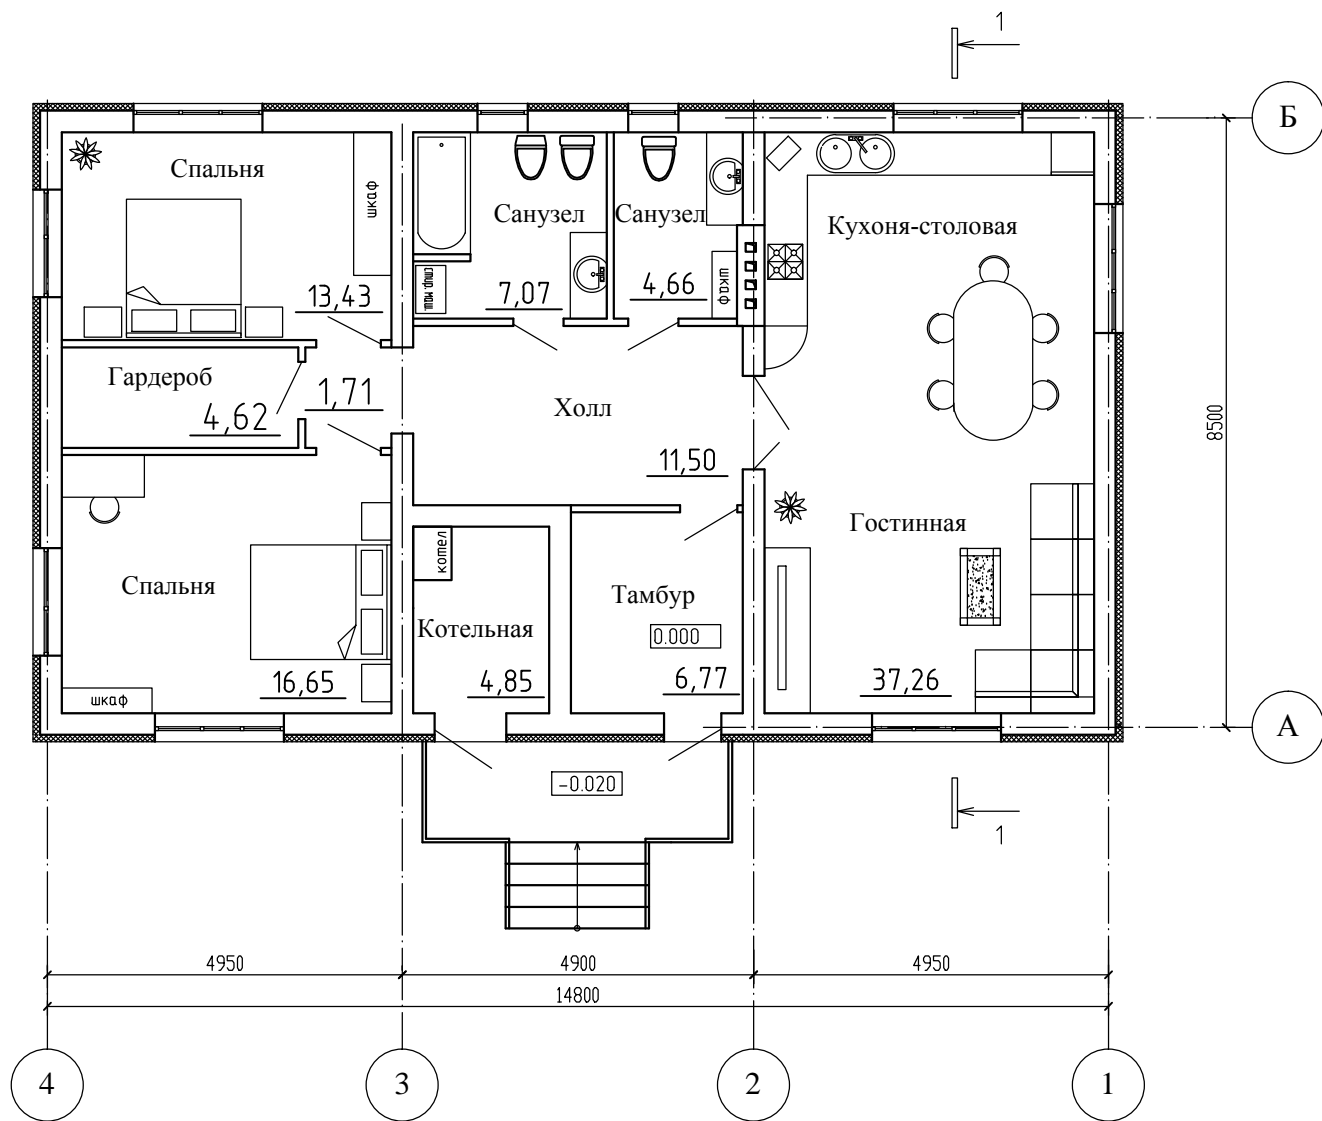

План на отм. 0.000

Согласовано

Взам. инд. №

Подп. и дата

Инв. № подл.

						2018-59-ТА			АР
						Одноэтажный жилой индивидуальный дом по адресу: Пермский край, Култаевское с/п, примерно в 0,63 км по направлению на северо-восток от с. Култаево, участок 28			
Изм.	Кол.ч	Лист	№ док	Подпись	Дата	Индивидуальный жилой дом	Стадия	Лист	Листов
							П	2	
ГИП Заякин									
						План на отм. 0.000			