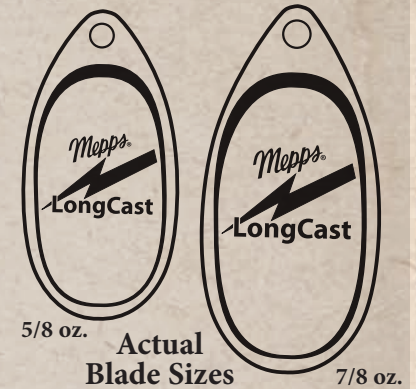

S,B-S
silver body
blue fin
silver blade

G,O-HO
gold body
orange fin
hot orange blade

S,B-RBT
silver body
blue fin
rainbow trout blade

G,C-HFT
gold body
chartreuse fin
hot firetiger blade

5/8 oz.

Actual
Blade Sizes