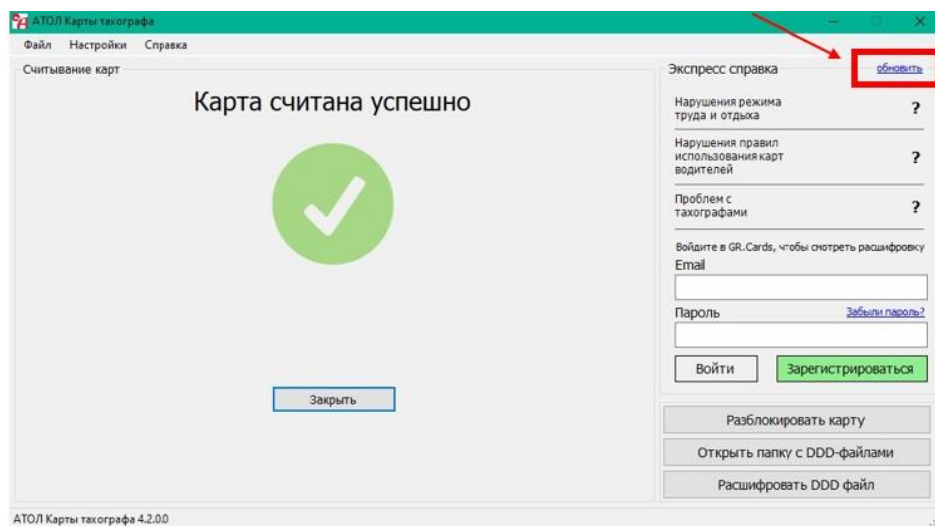

Работа с программой

1. Запустите программу АТОЛ Карты Тахографа.
2. Вставьте карту в считыватель.

3. Введите актуальный, для вставленной карты, PIN-код и нажмите кнопку «ГОТОВО».

4. После ввода PIN-кода запустится процедура считывание карты.

5. Для просмотра Справки о режиме труда и отдыха, нарушениях и проблем с тахографом, нажмите на правой панели «ОБНОВИТЬ»- «РАЗРЕШИТЬ».

6. Для разблокировки карты нажмите «РАЗБЛОКИРОВАТЬ КАРТУ».

7. Введите PUK-код и новый PIN-код и нажмите кнопку «РАЗБЛОКИРОВАТЬ».