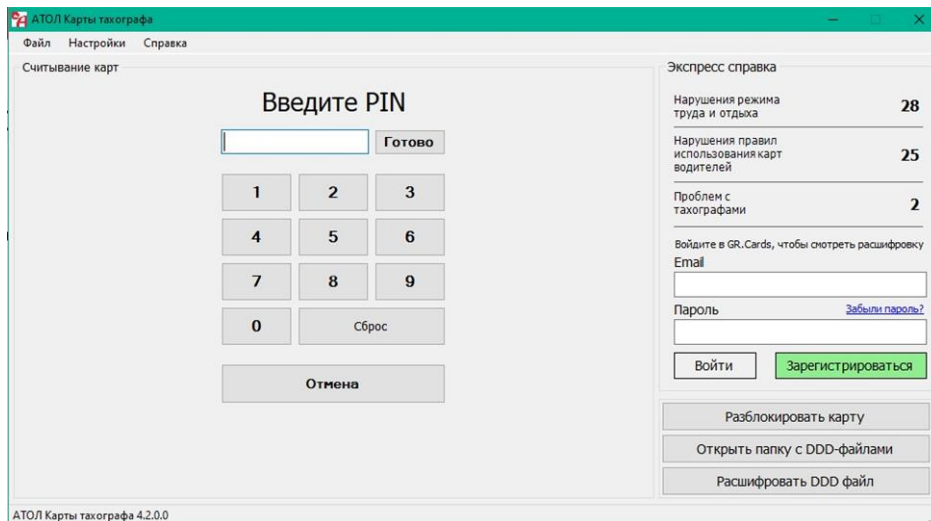

Предварительные настройки

- Установить дистрибутив АТОЛ Карты тахографа
- Подключить к ПК считыватель смарт-карт.
- Запустить программу для считывания карты АТОЛ Карты Тахографа.

P.S. Для корректного удаления ПО АТОЛ Карты тахографа рекомендуем пользоваться стандартным средством «Установка и удаление программ» операционной системы.

Работа с программой

1. Запустите программу АТОЛ Карты Тахографа.
2. Вставьте карту в считыватель.

3. Введите актуальный, для вставленной карты, PIN-код и нажмите кнопку «ГОТОВО».

4. После ввода PIN-кода запустится процедура считывание карты.