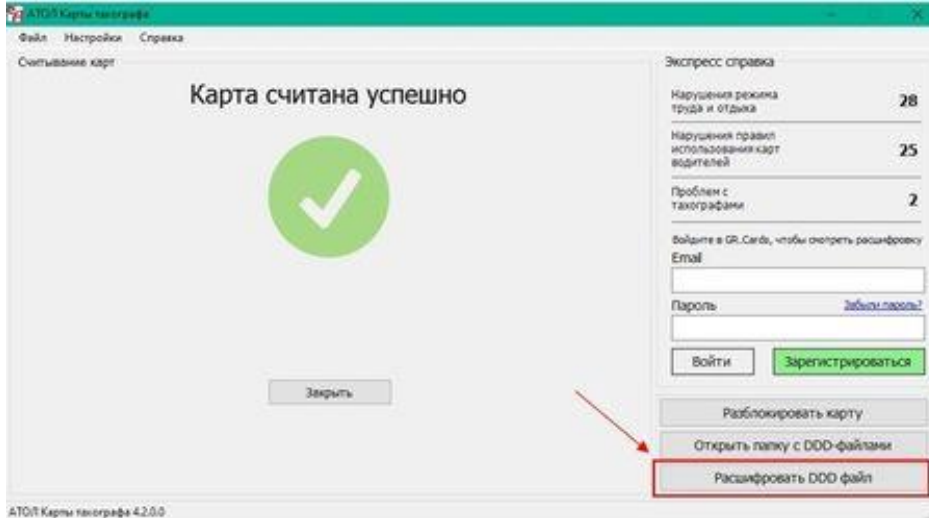

9. Для того, чтобы расшифровать DDD-файлы, нажмите на кнопку «РАСШИФРОВАТЬ DDD ФАЙЛ». В открывшемся окне необходимо выбрать нужный файл и нажать кнопку открыть.

На первой вкладке открытого документа отображается Сводный отчет, в котором отображаются все события.

Голиков Аркадий Иванович - (RUD0000000021)							
Дата построения:	08.02.2022 10:34			Дата рождения:	01.05.1995		
Данные на карте за период:	07.05.2020 0:00:00 - 10.05.2020 0:00:00			Окончание действия карты:	13.09.2020		
Сутки по гривичу	Автомобили	Пройденное расстояние	Управление	Работа	Отдых	Готовность	
07.05.2020	.....	376 км		03:40	02:15	07:47	02:36
08.05.2020	.....	499 км		04:48	03:14	12:41	03:17
09.05.2020	.....	504 км		04:50	03:07	12:58	03:05
10.05.2020	...	128 км		01:19	01:03	20:51	00:47