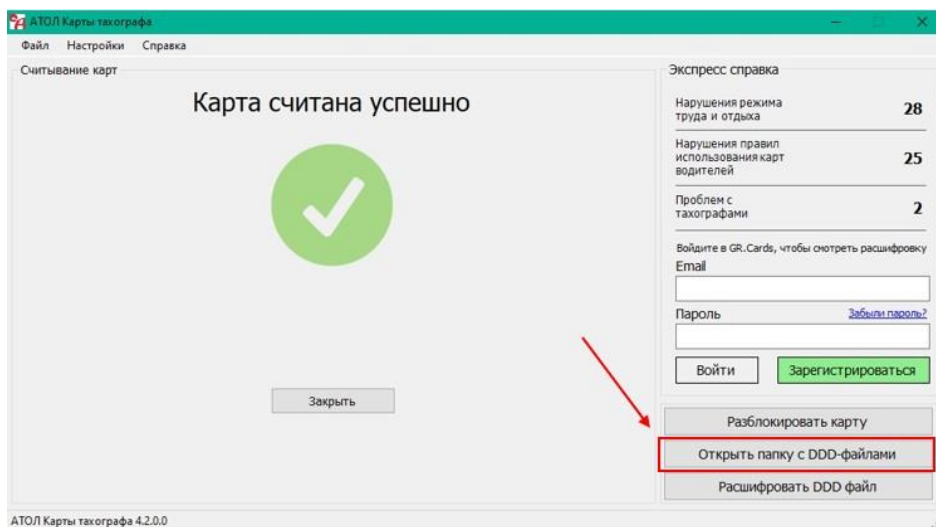

8. Чтобы просмотреть DDD-файлы, нажмите на кнопку «ОТКРЫТЬ ПАПКУ С DDD-ФАЙЛАМИ».