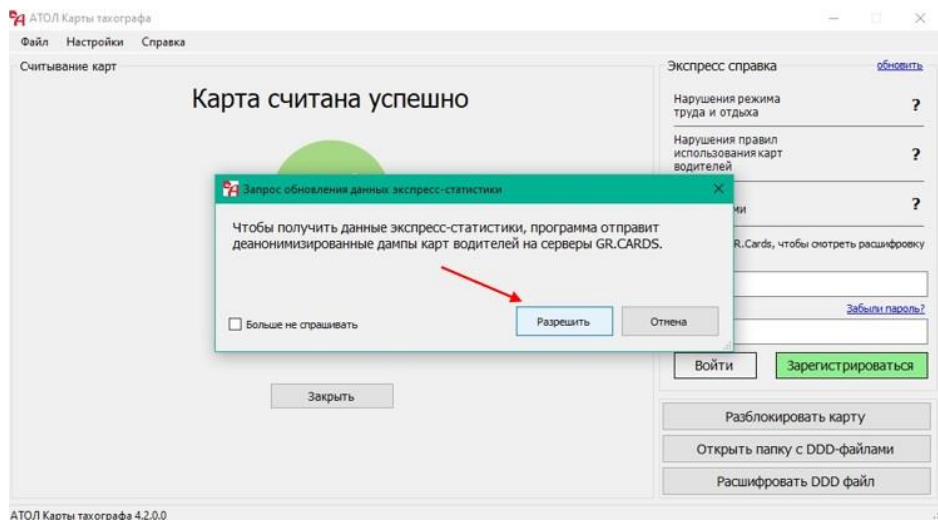

6. Для разблокировки карты нажмите «РАЗБЛОКИРОВАТЬ КАРТУ».