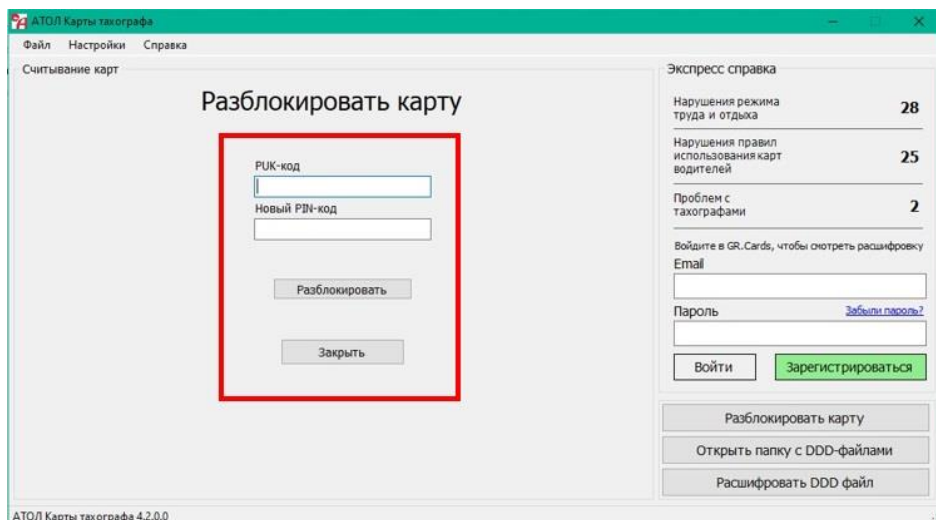

Работа с программой

1. Запустите программу АТОЛ Карты Тахографа.
2. Вставьте карту в считыватель.

3. Введите актуальный, для вставленной карты, PIN-код и нажмите кнопку «ГОТОВО».

4. После ввода PIN-кода запустится процедура считывание карты.

5. Для просмотра Справки о режиме труда и отдыха, нарушениях и проблем с тахографом, нажмите на правой панели «ОБНОВИТЬ»- «РАЗРЕШИТЬ».

6. Для разблокировки карты нажмите «РАЗБЛОКИРОВАТЬ КАРТУ».

7. Введите PUK-код и новый PIN-код и нажмите кнопку «РАЗБЛОКИРОВАТЬ».