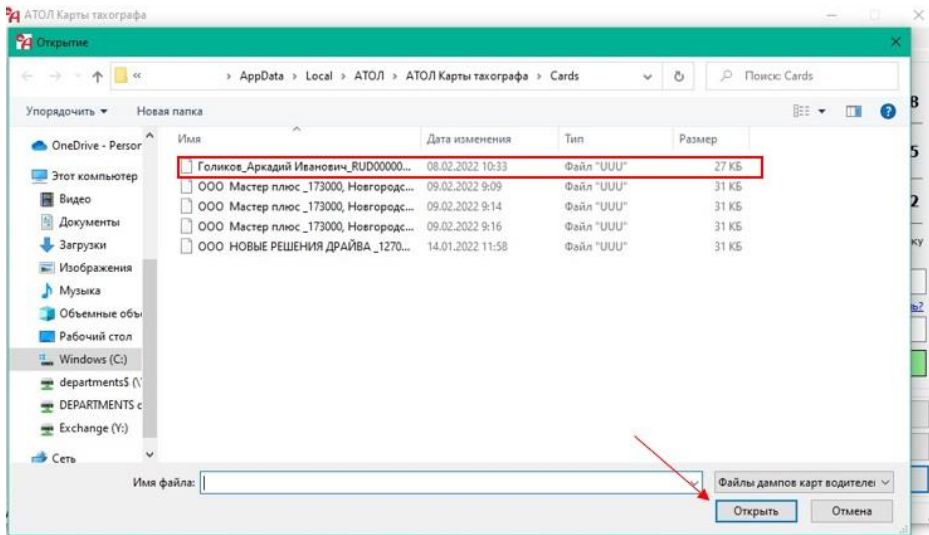

9. Для того, чтобы расшифровать DDD-файлы, нажмите на кнопку «РАСШИФРОВАТЬ DDD ФАЙЛ». В открывшемся окне необходимо выбрать нужный файл и нажать кнопку открыть.

На первой вкладке открытого документа отображается Сводный отчет, в котором отображаются все события.

Голиков Аркадий Иванович - (RUD0000000021)							
Дата построения:	08.02.2022 10:34			Дата рождения:	01.05.1995		
Данные на карте за период:	07.05.2020 0:00:00 - 10.05.2020 0:00:00			Окончание действия карты:	13.09.2020		
Сутки по гривичу	Автомобили	Пройденное расстояние	Управление	Работа	Отдых	Готовность	
07.05.2020	.....	376 км		03:40	02:15	07:47	02:36
08.05.2020	.....	499 км		04:48	03:14	12:41	03:17
09.05.2020	.....	504 км		04:50	03:07	12:58	03:05
10.05.2020	...	128 км		01:19	01:03	20:51	00:47