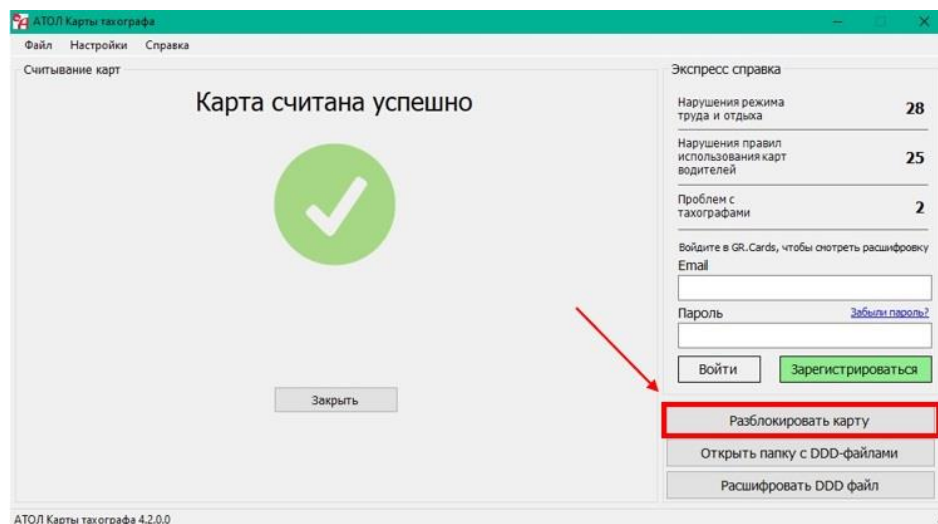

6. Для разблокировки карты нажмите «РАЗБЛОКИРОВАТЬ КАРТУ».