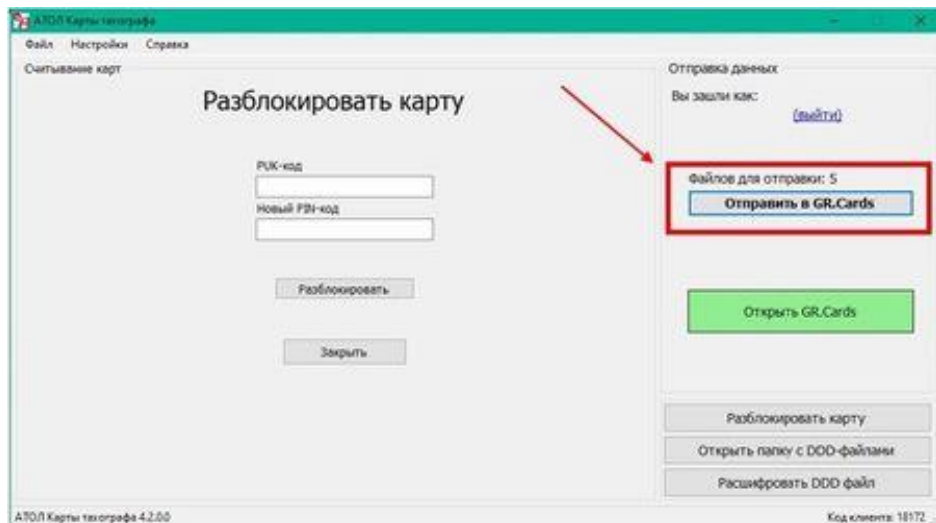

11. Для отправки данных нажмите «ОТПРАВИТЬ В GR.CARDS»

12. Для перехода на сайт Georoute, нажмите кнопку «Открыть GR.Cards»