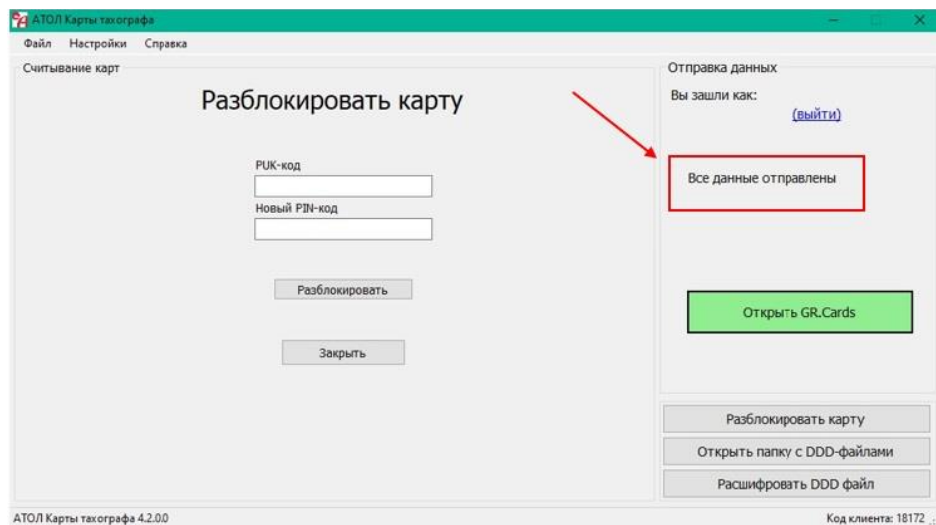

11. Для отправки данных нажмите «ОТПРАВИТЬ В GR.CARDS»

12. Для перехода на сайт Georoute, нажмите кнопку «Открыть GR.Cards»