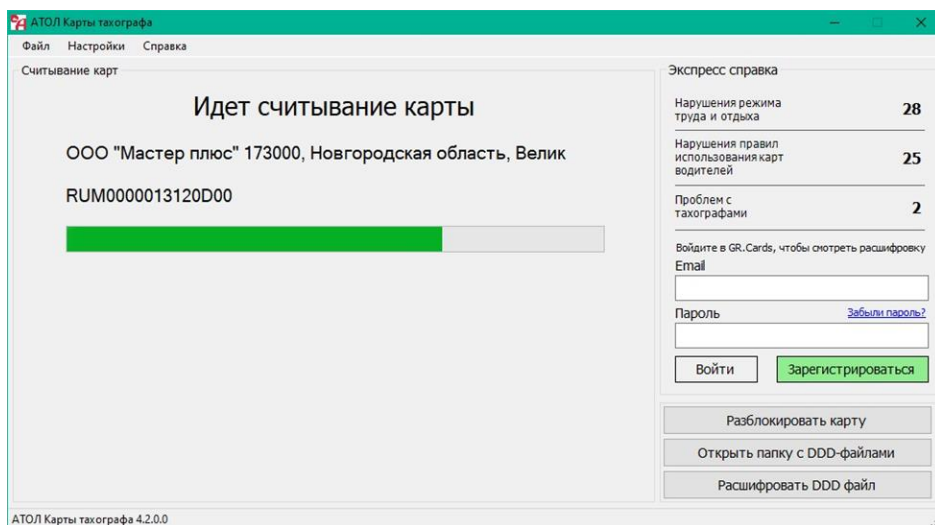

Работа с программой

1. Запустите программу АТОЛ Карты Тахографа.
2. Вставьте карту в считыватель.

3. Введите актуальный, для вставленной карты, PIN-код и нажмите кнопку «ГОТОВО».

4. После ввода PIN-кода запустится процедура считывание карты.

5. Для просмотра Справки о режиме труда и отдыха, нарушениях и проблем с тахографом, нажмите на правой панели «ОБНОВИТЬ»- «РАЗРЕШИТЬ».

6. Для разблокировки карты нажмите «РАЗБЛОКИРОВАТЬ КАРТУ».

7. Введите PUK-код и новый PIN-код и нажмите кнопку «РАЗБЛОКИРОВАТЬ».