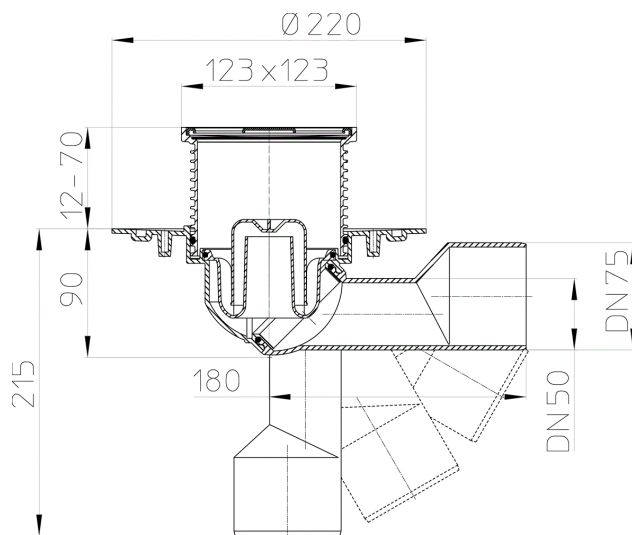

HL80.1

Трап для внутренних помещений DN50/75 поворотный с запахозапирающим устройством, 123x123мм/115x115мм

Трап для внутренних помещений DN50/75 с обжимным фланцем, поворотный выпуск с бесступенчатой настройкой (горизонтальный - вертикальный), с запахозапирающим вкладышем, со снимаемыми насадными подрамниками 12 - 70 мм / 123 x 123 мм и решеткой из нержавеющей стали 115 x 115 мм, опорными рамами. Строительная защита во время монтажа в комплекте.

тех.изображение

ГЛАВНЫЕ ДАННЫЕ

Запасные детали

HL080.5E

Вкладыш запахозапирающий комплектный

HL37N

Насадка d 110мм/123x123мм/115x115мм. Опорные рамы в комплекте

HL037N.2E

ТЕХНИЧЕСКИЕ ДАННЫЕ

Материал	PP/PE	Высота монтажа	103 mm
Размер	DN50/75	Насадка	12-71mm/123x123mm
Производительность	0,5 l/sec	Решётка	Edelstahl 115x115mm
Вес	0,556	Максимальная нагрузка класса	K - 300 kg
EAN (штрих-код)	9003076700813	Приёмное отверстие	
		Нормы	