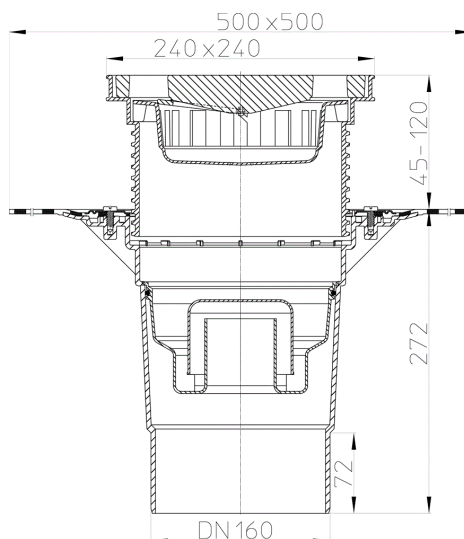

HL616HW/5

Дворовый трап серии Perfekt DN160 вертикальный с битумным полотном, 240x240мм ПП/226x226мм чугун с водяным затвором.

Дворовый трап серии Perfekt DN160 вертикальный с приваренным битумным полотном d 500 мм, в качестве идеального соединения к битумным уплотнениям, со снимаемыми насадными подрамниками из ПП 42 - 130 мм / 240 x 240 мм, решеткой из чугуна 226 x 226 мм, песколовкой и водяным затвором.

тех.изображение

ГЛАВНЫЕ ДАННЫЕ

Запасные детали

HL0605.2E
Вкладыш водяного затвора комплектный

HL0606.2E
Песколовка

HL616KH/5
Корпус дворового трапа серии Perfekt DN160 вертикальный с битумным полотном.

HL621
Насадка d 195мм/240x240мм/226x226мм чугу́н

Надставные элементы

HL618
Надставная деталь 130мм/d 195мм с обжимным фланцем.

HL618H
Надставная деталь 130мм/ d 195мм с приваренным битумным полотном.

HL620
Насадная деталь 105мм/d 195мм

ТЕХНИЧЕСКИЕ ДАННЫЕ

Материал	PP	Высота монтажа	239 mm
Размер	DN160	Насадка	42-130 mm/240 x 240 mm
Производительность	2,1 l/s	Решётка	Gusseisen 226 x 226 mm
Вес	8,641	Максимальная нагрузка класса	L - 1,5 t
EAN (штрих-код)	9003076011537	Приёмное отверстие	
		Нормы	