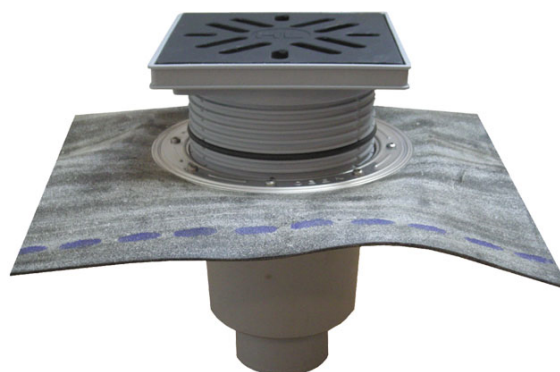

HL616HW/5

Дворовый трап серии Perfekt DN160 вертикальный с битумным полотном, 240x240мм ПП/226x226мм чугун с водяным затвором.

Дворовый трап серии Perfekt DN160 вертикальный с приваренным битумным полотном d 500 мм, в качестве идеального соединения к битумным уплотнениям, со снимаемыми насадными подрамниками из ПП 42 - 130 мм / 240 x 240 мм, решеткой из чугуна 226 x 226 мм, песколовкой и водяным затвором.

тех.изображение

ГЛАВНЫЕ ДАННЫЕ

Запасные детали

HL0605.2E
Вкладыш водяного затвора комплектный

HL0606.2E
Песколовка

HL616KH/5
Корпус дворового трапа серии Perfekt DN160 вертикальный с битумным полотном.

HL621
Насадка d 195мм/240x240мм/226x226мм чугу́н

HL0606.1E
Чугунная решетка для сливного отверстия 226x226мм

HL608
Насадные подрамники d195мм/240x240мм с О-кольцом

HL01056D
О-кольцо 170x5,5мм

Вспомогательные материалы

HL0606.3E
Вкладыш заслонки комплект

HL190
Дренажное кольцо d 195мм

HL191
Решётка-листоуловитель для трапов серии Perfekt

HL609
Комплект электроподогрева 36Вт/230В.

HL619
Фиксирующие планки "FixIT"

Альтернативные детали

HL616H/5
Дворовый трап серии Perfekt DN160 вертикальный с битумным полотном, 240x240мм ПП/226x226мм чугу́н с морозоустойчивой запахазапирающей заслонкой.