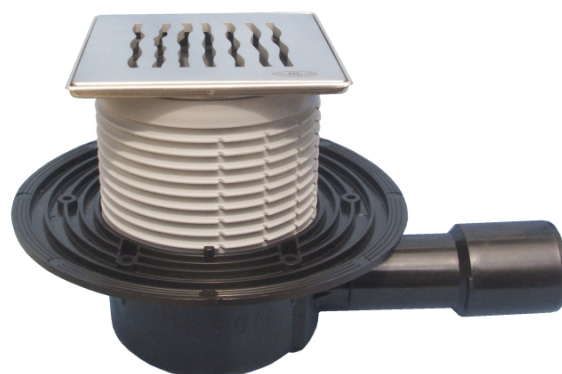

HL510NPr-3123

Трап для внутренних помещений DN40/50 горизонтальный с запахозапирающим устройством Primus, 121x121мм KLIICK-KLACK/115x115мм "Orinoco"

Трап для внутренних помещений DN40/50 горизонтальный с обжимным фланцем, запахозапирающим устройством Primus, со снимаемой насадкой 12 - 80 мм / рамами из нержавеющей стали KLIICK-KLACK 121 x 121 мм и решеткой из нержавеющей стали 115 x 115 мм "Orinoco", опорными рамами. Строительная защита во время монтажа в комплекте.

ГЛАВНЫЕ ДАННЫЕ

Запасные детали

**HL037N.OE**

Опорные рамы 123x123мм

**HL2000KK**

Вкладыш запахозапирающий Primus для системы "Klick-Klack"

**HL01086D**

О-кольцо 88x5мм

ТЕХНИЧЕСКИЕ ДАННЫЕ

Материал	PE	Высота монтажа	93mm
Размер	DN40/50	Насадка	12- 80mm/121x121mm V2A
Производительность	< 0,5 l/s	Решётка	Edelstahl 115x115mm V4A
Вес	1,02	Максимальная нагрузка класса	L - 1,5 t
EAN (штрих-код)	9003076016624	Приёмное отверстие	
		Нормы	