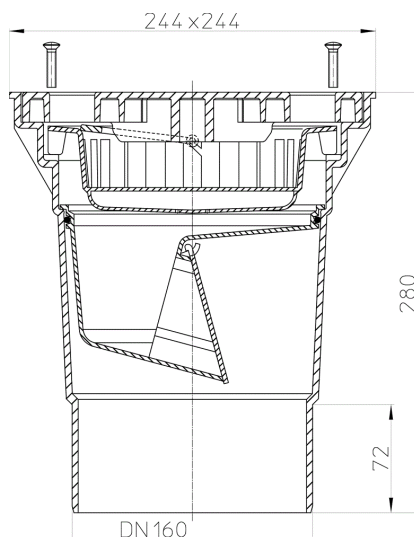

HL606L/5

Дворовый трап серии Perfekt DN160 вертикальный 244x244мм/226x226мм ПП с морозоустойчивым запахозапирающим затвором.

Дворовый трап серии Perfekt DN160 вертикальный с подрамниками из ПП 244 x 244 мм, с решеткой из ПП 226 x 226 мм, с песколовкой и морозоустойчивым запахозапирающим устройством.

тех.изображение

ГЛАВНЫЕ ДАННЫЕ

Запасные детали

**HL0605.1E**

Решетка для сливного отверстия из пластмассы 226x226мм

**HL0605.5E**

Болты М6x30мм (2 шт.)

**HL0606.2E**

**HL620**

Насадная деталь 105мм/d 195мм

ТЕХНИЧЕСКИЕ ДАННЫЕ

Материал	PP	Высота монтажа	213 mm
Размер	DN160	Насадка	244 x 244 mm
Производительность	4,3 l/s	Решётка	Kunststoff 226 x 226 mm
Вес	1,466	Максимальная нагрузка класса	A - 1,5 t (außen)
EAN (штрих-код)	9003076009398	Приёмное отверстие	
		Нормы	

EAN/Упаковка

Высота/ширина/Глубина 1400/850/1200 [mm]

Объём 1,428 [m³]