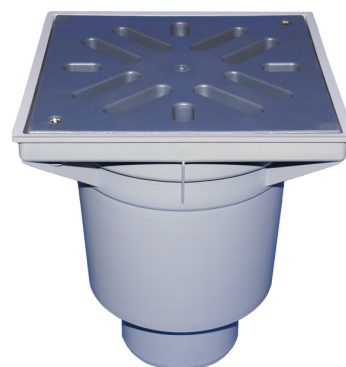

HL606L/5

Дворовый трап серии Perfekt DN160 вертикальный 244x244мм/226x226мм ПП с морозоустойчивым запахозапирающим затвором.

Дворовый трап серии Perfekt DN160 вертикальный с подрамниками из ПП 244 x 244 мм, с решеткой из ПП 226 x 226 мм, с песколовкой и морозоустойчивым запахозапирающим устройством.

тех.изображение

ГЛАВНЫЕ ДАННЫЕ

Запасные детали

**HL0605.1E**

Решетка для сливного отверстия из пластмассы 226x226мм

**HL0605.5E**

Болты М6x30мм (2 шт.)

**HL0606.2E**

Песколовка

**HL0606.3E**

Вкладыш заслонки комплект

**HL606K/5**

Корпус дворового трапа серии Perfekt DN160 вертикальный 244x244мм ПП

Вспомогательные материалы**HL0605.2E**

Вкладыш водяного затвора комплектный

**HL609**

Комплект электроподогрева 36Вт/230В.

Альтернативные детали**HL606LW/5**

Дворовой трап серии Perfekt DN160 вертикальный 244x244мм/226x226мм ПП с водяным затвором.

Надставные элементы**HL608**

Насадные подрамники d195мм/240x240мм с O-кольцом