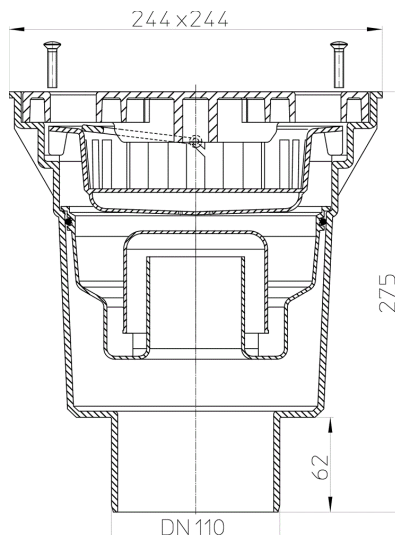

HL606LW/1

Дворовый трап серии Perfekt DN110 вертикальный
244x244мм/226x226мм ПП с водяным затвором.

Дворовый трап серии Perfekt DN110
вертикальный с подрамниками из ПП 244 x
244 мм, с решеткой из ПП 226 x 226 мм, с
песколовкой и водяным затвором.

тех.изображение

ГЛАВНЫЕ ДАННЫЕ

Запасные детали

HL0605.1E

Решетка для сливного отверстия из пластмассы 226x226мм

HL0605.2E

Вкладыш водяного затвора комплектный

HL0605.5E

Болты М6х30мм (2 шт.)

**HL0606.2E**

Песколовка

**HL606K/1**

Корпус дворового трапа серии Perfekt DN110 вертикальный 244x244мм ПП

Вспомогательные материалы**HL0606.3E**

Вкладыш заслонки комплект

**HL609**

**HL618H**

Надставная деталь 130мм/ d 195мм с приваренным битумным полотном.

**HL620**

Насадная деталь 105мм/d 195мм

ТЕХНИЧЕСКИЕ ДАННЫЕ

Материал	PP	Высота монтажа	213 mm
Размер	DN110	Насадка	244 x 244 mm
Производительность	2,1 l/s	Решётка	Kunststoff 226 x 226 mm
Вес	1,46	Максимальная нагрузка класса	L - 1,5 t
EAN (штрих-код)	9003076009411	Приёмное отверстие	
		Нормы	