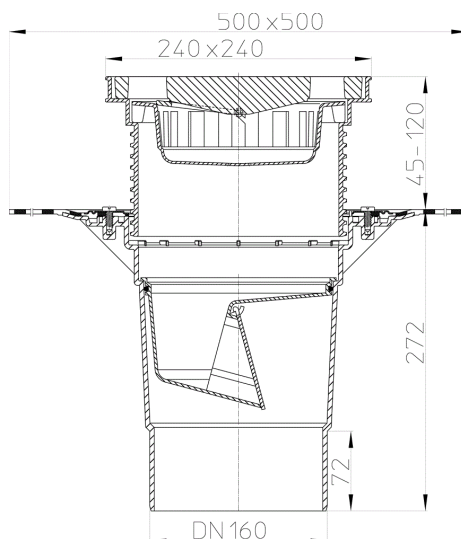

## HL616H/5

Дворовый трап серии Perfekt DN160 вертикальный с битумным полотном, 240x240мм ПП/226x226мм чугун с морозоустойчивой запахозапирающей заслонкой.

Дворовый трап серии Perfekt DN160 вертикальный с приваренным битумным полотном d 500 мм, в качестве идеального соединения к битумным уплотнениям, со снимаемыми насадными подрамниками из ПП 42 - 130 мм / 240 x 240 мм, чугунной решеткой 226 x 226 мм, песколовкой и морозоустойчивым запахозапирающим устройством.

### тех.изображение

<b>Материал</b>	PP	<b>Высота монтажа</b>	239 mm
<b>Размер</b>	DN160	<b>Насадка</b>	42-130 mm/240 x 240 mm
<b>Производительность</b>	4,8 l/s	<b>Решётка</b>	Gusseisen 226 x 226 mm
<b>Вес</b>	8,64	<b>Максимальная нагрузка класса</b>	A - 1,5 t (außen)
<b>EAN (штрих-код)</b>	9003076917167	<b>Приёмное отверстие</b>	
		<b>Нормы</b>	