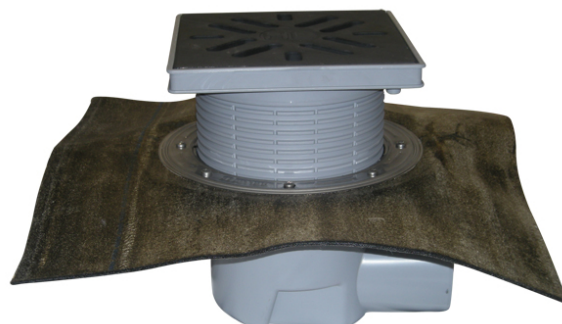

HL615H

Дворовый трап серии Perfekt DN110 горизонтальный с битумным полотном, 240x240мм ПП/226x226мм чугун с морозоустойчивой запахозапирающей заслонкой.

Дворовый трап серии Perfekt DN110 горизонтальный с приваренным битумным полотном d 500мм, в качестве идеального соединения к битумным уплотнениям, со снимаемыми подрамниками из ПП 42 - 130 мм / 240 x 240 мм, чугунной решеткой 226 x 226 мм, с песколовкой и морозоустойчивым запахозапирающим устройством.

тех.изображение

ГЛАВНЫЕ ДАННЫЕ

Запасные детали

HL0606.2E
Песколовка

HL0606.3E
Вкладыш заслонки комплект

HL615KH
Корпус дворового трапа серии Perfekt DN110 горизонтальный с битумным полотном.

HL621
Насадка d 195мм/240x240мм/226x226мм чугун

**HL635**

Дренажная насадка 362x362мм/240x240 алюминий

Альтернативные детали**HL615HL**

Дворовый трап серии Perfekt DN110 горизонтальный с битумным полотном, 240x240мм/226x226мм ПП с морозоустойчивой запахозапирающей заслонкой.

**HL615HLW**

Дворовый трап серии Perfekt DN110 горизонтальный с битумным полотном, 240x240мм/226x226мм ПП с водяным затвором.

**HL615HS**

Дворовый трап серии Perfekt DN110 горизонтальный с битумным полотном, 240x240мм ПП/226x226мм нержавеющая сталь с морозоустойчивой запахозапирающей заслонкой.