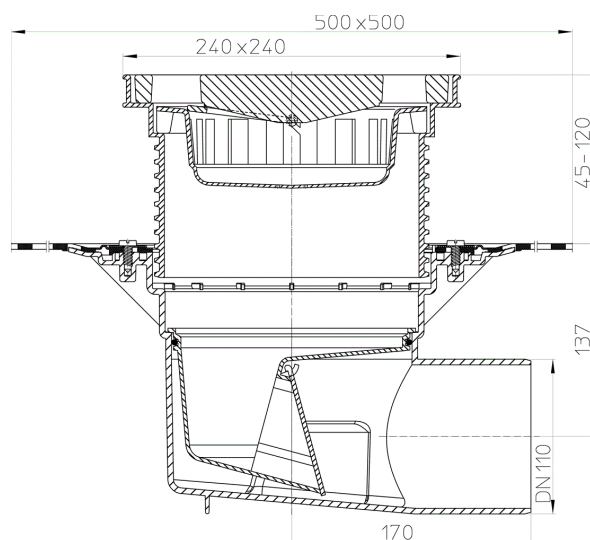

HL615H

Дворовый трап серии Perfekt DN110 горизонтальный с битумным полотном, 240x240мм ПП/226x226мм чугун с морозоустойчивой запахозапирающей заслонкой.

Дворовый трап серии Perfekt DN110 горизонтальный с приваренным битумным полотном d 500мм, в качестве идеального соединения к битумным уплотнениям, со снимаемыми подрамниками из ПП 42 - 130 мм / 240 x 240 мм, чугунной решеткой 226 x 226 мм, с песколовкой и морозоустойчивым запахозапирающим устройством.

тех.изображение

ГЛАВНЫЕ ДАННЫЕ

Запасные детали

HL0606.2E
Песколовка

HL0606.3E
Вкладыш заслонки комплект

HL615KH
Корпус дворового трапа серии Perfekt DN110 горизонтальный с битумным полотном.

HL621
Насадка d 195мм/240x240мм/226x226мм чугун

**HL0606.1E**

Чугунная решетка для сливного отверстия 226x226мм

**HL608**

Насадные подрамники d195мм/240x240мм с O-кольцом

**HL01056D**

O-кольцо 170x5,5мм

Вспомогательные материалы**HL0605.2E**

Вкладыш водяного затвора комплектный

Материал	PP	Высота монтажа	218 mm
Размер	DN110	Насадка	42- 130мм/240x240мм
Производительность	4,2 l/sec	Решётка	Gusseisen 226x226mm
Вес	8,7	Максимальная нагрузка класса	A - 1,5 t (aussen)

EAN (штрих-код)