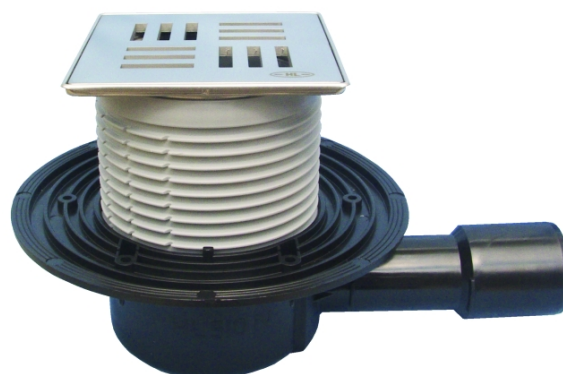

HL510NPr-3124

Трап для внутренних помещений DN40/50 горизонтальный с запахозапирающим устройством Primus, 121x121мм KLiCK-KLACK-Клак/115x115мм "NiI"

Трап для внутренних помещений DN40/50 горизонтальный с обжимным фланцем, запахозапирающим устройством Primus, со снимаемой насадкой 12 - 80 мм / рамами из нержавеющей стали KLiCK-KLACK 121 x 121 мм и решеткой из нержавеющей стали 115 x 115 мм "NiI", опорными рамами. Строительная защита во время монтажа в комплекте.

ТЕХНИЧЕСКИЕ ДАННЫЕ

Материал	PE	Высота монтажа	93mm
Размер	DN40/50	Насадка	12- 80mm/121x121mm V2A
Производительность	< 0,5 l/s	Решётка	Edelstahl 115x115mm V4A
Вес	1,02	Максимальная нагрузка класса	L - 1,5 t
EAN (штрих-код)	9003076016648	Приёмное отверстие	
		Нормы	