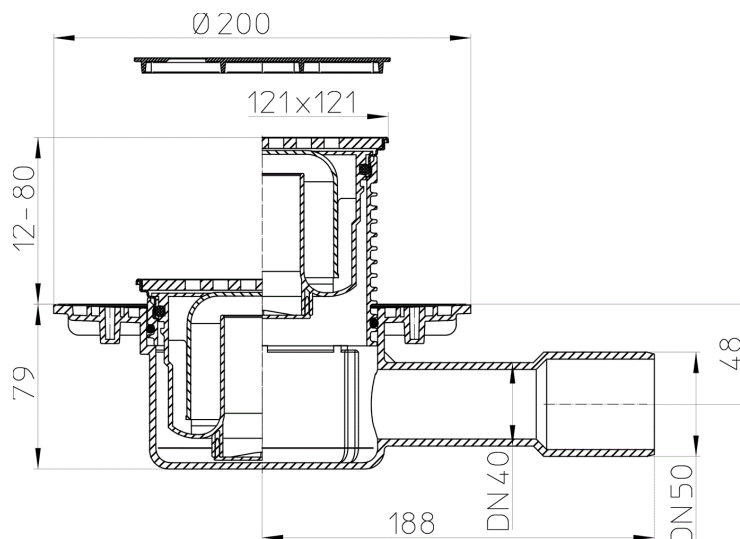

тех.изображение

ГЛАВНЫЕ ДАННЫЕ

Запасные детали

HL0510.7EKK

Вкладыш запахозапирающий комплектный для системы "KLIКK-KLACK"

HL01086D

О-кольцо 88x5мм