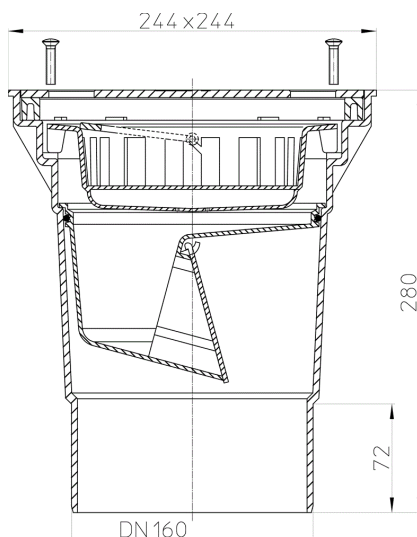

## HL606S/5

Дворовый трап серии Perfekt DN160 вертикальный 244x244мм  
ПП/226x226мм нержавеющая сталь с морозоустойчивым  
запахозапирающим затвором.

Дворовый трап серии Perfekt DN160  
вертикальный с подрамниками из ПП 244 x  
244 мм, решеткой из нержавеющей стали 226  
x 226 мм, песколовкой и морозоустойчивым  
запахозапирающим устройством.

### тех.изображение

##### HL0605.3E

Решетка для сливного отверстия нержавеющая сталь 226x226мм с промежуточной деталью