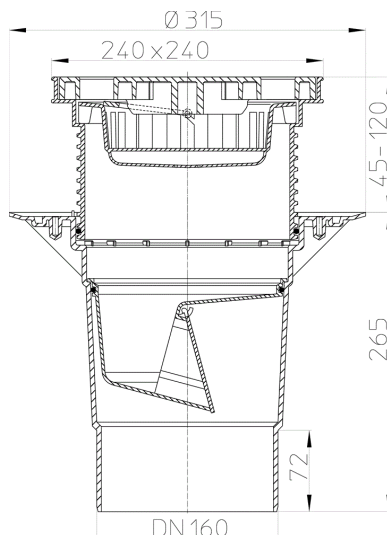

## HL616L/5

Дворовый трап серии Perfekt DN160 вертикальный с обжимным фланцем, 240x240мм/226x226мм ПП с морозоустойчивой запахозапирающей заслонкой.

Дворовый трап серии Perfekt DN160 вертикальный с обжимным фланцем, со снимаемыми насадными подрамниками из ПП 42 - 130 мм / 240 x 240 мм, решеткой из ПП 226 x 226 мм, песколовкой и морозоустойчивым запахозапирающим устройством.

### тех.изображение

**HL0605.1E**

Решетка для сливного отверстия из пластмассы 226x226мм

**HL0605.5E**

Болты М6х30мм (2 шт.)

**HL608**

Насадные подрамники d195мм/240x240мм с О-кольцом

**HL01056D**

О-кольцо 170x5,5мм