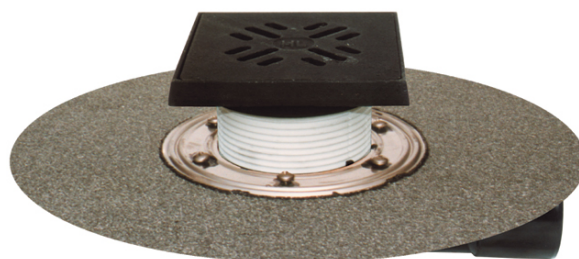

HL81.1GH

Трап для внутренних помещений DN50/75 поворотный с битумной манжетой, запахозапирающим устройством, 150x150/137x137 чугун

Трап для внутренних помещений DN50/75 с приварным битумным полотном d 420 мм, выпуск с бесступенчатой настройкой (горизонтальный - вертикальный), с запахозапирающим вкладышем, со снимаемой насадкой из синтетического материала 34 - 73мм, чугунными подрамниками 150x150мм и чугунной решеткой 137 x 137 мм. Строительная защита во время монтажа в комплекте.

тех.изображение

ГЛАВНЫЕ ДАННЫЕ

Запасные детали

HL080.5E

Вкладыш запахозапирающий комплектный

HL39G

Насадка d 110мм/литые подрамники 150x150мм/137x137мм чугун

HL01067D

O-кольцо 92x4мм

HL037G.1E

Чугунные решетки для сливных отверстий 137x137мм

**HL037G.2E**

Подрамники d 110 мм из чугуна 150x150 мм

**HL01067D**

О-кольцо 92x4мм

**HL80NK**