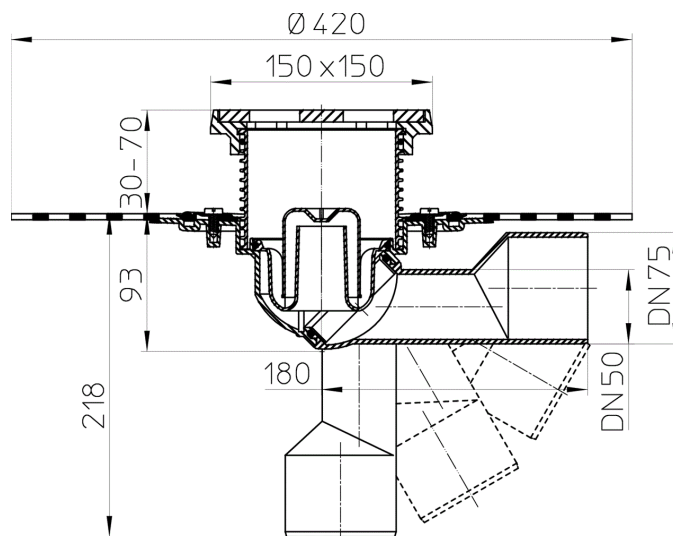

HL81.1GH

Трап для внутренних помещений DN50/75 поворотный с битумной манжетой, запахозапирающим устройством, 150x150/137x137 чугун

Трап для внутренних помещений DN50/75 с приварным битумным полотном d 420 мм, выпуск с бесступенчатой настройкой (горизонтальный - вертикальный), с запахозапирающим вкладышем, со снимаемой насадкой из синтетического материала 34 - 73мм, чугунными подрамниками 150x150мм и чугунной решеткой 137 x 137 мм. Строительная защита во время монтажа в комплекте.

тех.изображение

ГЛАВНЫЕ ДАННЫЕ

Запасные детали

HL080.5E

Вкладыш запахозапирающий комплектный

HL39G

Насадка d 110мм/литые подрамники 150x150мм/137x137мм чугун

HL01067D

O-кольцо 92x4мм

HL037G.1E

Чугунные решетки для сливных отверстий 137x137мм

**HL037G.2E**

Подрамники d 110 мм из чугуна 150x150 мм

**HL01067D**

О-кольцо 92x4мм

**HL80NK**

Материал	PP/PE	Высота монтажа	
Размер	DN50/75	Насадка	34-73mm/150x150mm Guss
Производительность	0,5 l/sec	Решётка	Gusseisen 137x137mm
Вес	3,12	Максимальная нагрузка класса	L - 1,5 t
EAN (штрих-код)	9003076008391	Приёмное отверстие	
		Нормы	