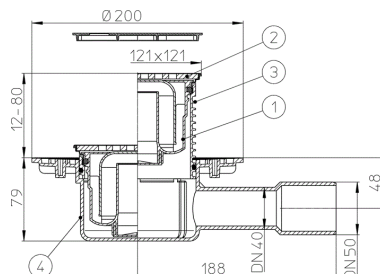

### тех.изображение

### ТЕХНИЧЕСКИЕ ДАННЫЕ

<b>Материал</b>	PE	<b>Высота монтажа</b>	93 mm
<b>Размер</b>	DN40/50	<b>Насадка</b>	12-80 mm/121 x 121 mm V2A

<b>Производительность</b>	< 0,5 l/s	<b>Решётка</b>	Edelstahl 115 x 115 mm V4A
<b>Вес</b>	1,02	<b>Максимальная нагрузка класса</b>	L - 1,5 t
<b>EAN (штрих-код)</b>	9003076016587	<b>Приёмное отверстие</b>	
		<b>Нормы</b>	