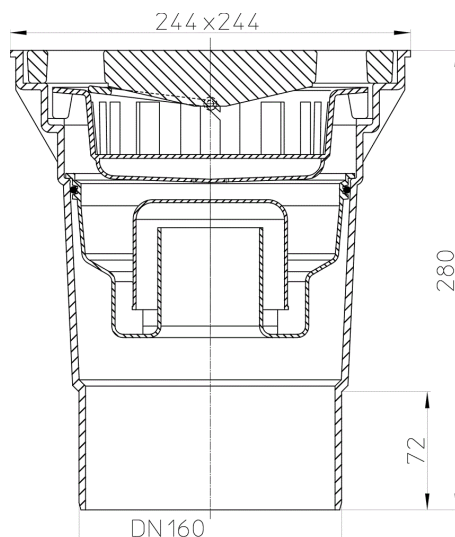

## HL606W/5

Дворовый трап серии Perfekt DN160 вертикальный 244x244мм  
ПП/226x226мм чугун с водяным затвором.

Дворовый трап серии Perfekt DN160  
вертикальный с подрамниками из ПП 244 x  
244 мм, решеткой из чугуна 226 x 226 мм,  
песколовкой и водяным затвором..

### тех.изображение

**HL618H**

Надставная деталь 130мм/ d 195мм с приваренным битумным полотном.

**HL620**

Насадная деталь 105мм/d 195мм

**ТЕХНИЧЕСКИЕ ДАННЫЕ**

<b>Материал</b>	PP	<b>Высота монтажа</b>	213 mm
<b>Размер</b>	DN160	<b>Насадка</b>	244 x 244 mm
<b>Производительность</b>	2,1 l/s	<b>Решётка</b>	Gusseisen 226 x 226 mm
<b>Вес</b>	6,988	<b>Максимальная нагрузка класса</b>	L - 1,5 t
<b>EAN (штрих-код)</b>	9003076011155	<b>Приёмное отверстие</b>	
		<b>Нормы</b>	