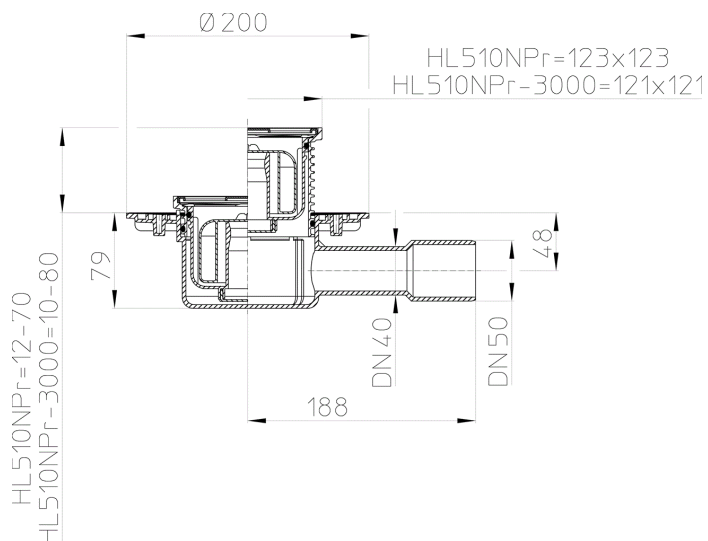

## HL510NPr

Трап для внутренних помещений DN40/50 горизонтальный с запахозапирающим устройством Primus, 123x123мм/115x115мм

Трап для внутренних помещений DN40/50 горизонтальный с обжимным фланцем, запахозапирающим устройством Primus, со снимаемыми насадными подрамниками 12 - 70 мм / 123 x 123 мм и решеткой из нержавеющей стали 115 x 115 мм, опорными рамами. Строительная защита во время монтажа в комплекте.

### тех.изображение

#### HL037Pr.1E

Решётка из нержавеющей стали 115x115 мм