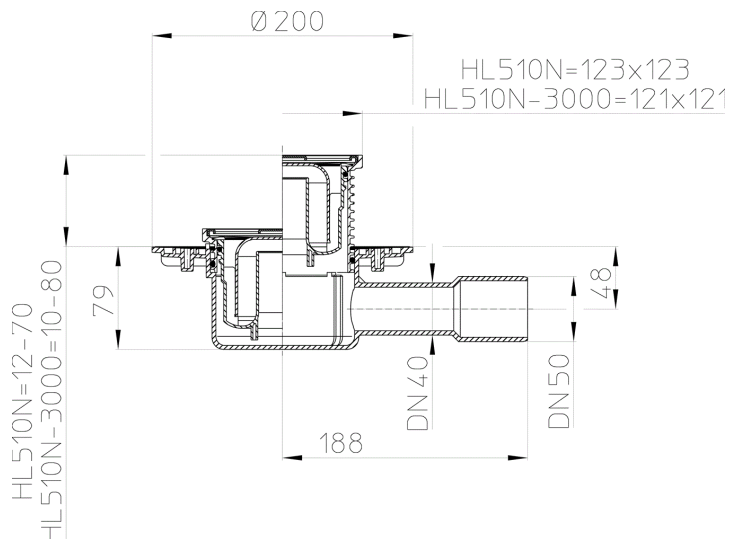

## HL510N

Трап для внутренних помещений DN40/50 горизонтальный  
123x123/115x115мм.

Трап для внутренних помещений DN40/50 горизонтальный с обжимным фланцем, запахозапирающим устройством, со снимаемыми насадными подрамниками 12 - 70 мм / 123 x 123 мм и решеткой из нержавеющей стали 115 x 115 мм, опорными рамами. Строительная защита во время монтажа в комплекте.

### тех.изображение

## ТЕХНИЧЕСКИЕ ДАННЫЕ

<b>Материал</b>	PE	<b>Высота монтажа</b>	93 mm
<b>Размер</b>	DN40/50	<b>Насадка</b>	12-70 mm/123 x 123 mm
<b>Производительность</b>	0,55 l/s	<b>Решётка</b>	Edelstahl 115 x 115 mm
<b>Вес</b>	0,63	<b>Максимальная нагрузка класса</b>	K - 300 kg
<b>EAN (штрих-код)</b>	9003076051007	<b>Приёмное отверстие</b>	
		<b>Нормы</b>	