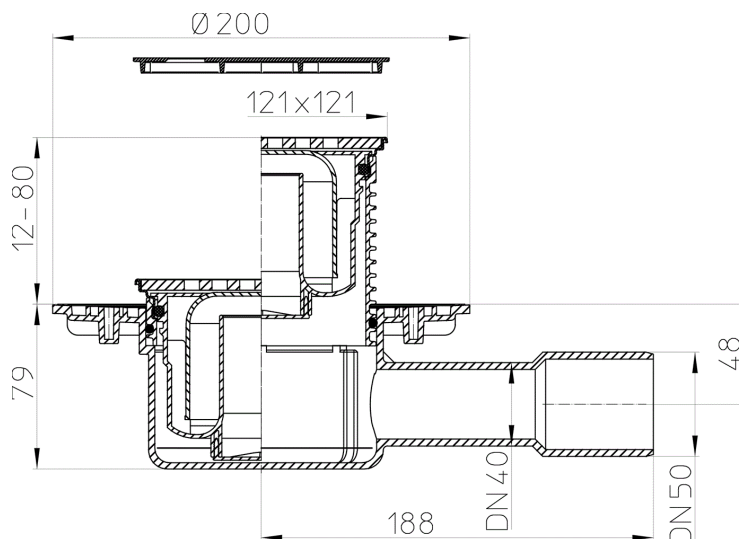

тех.изображение

ГЛАВНЫЕ ДАННЫЕ

Запасные детали

HL0510.7EKK

Вкладыш запахозапирающий комплектный для системы "KLIКK-KLACK"

HL01086D

О-кольцо 88x5мм