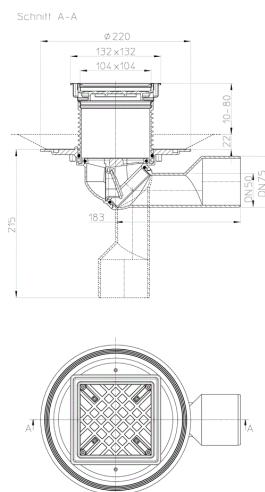

## HL80-3020

Трап для балконов и террас, с выпуском DN50/75 с бесступенчатой настройкой 0°/90°, с механическим незамерзающим запахозапирающим клапаном, с надставным элементом 132x132/112x112 мм для вклеивания керамической плитки

Трап для балконов и террас, с выпуском DN50/75 с бесступенчатой настройкой 0°/90°, с механическим незамерзающим запахозапирающим клапаном, с надставным элементом с подрамником из нержавеющей стали 132x132 мм и вкладышем 112x112 мм для вклеивания керамической плитки, монтажная высота надставного элемента 10-80 мм. В комплекте: монтажная и строительная заглушка.

### тех.изображение

#### Запасные детали

**HL080.4E**  
Вкладыш заслонки комплект

**HL3020**  
Надставной элемент 110 мм с подрамником из нержавеющей стали 132x132 мм и вкладышем 112x112 мм для вклеивания керамической плитки