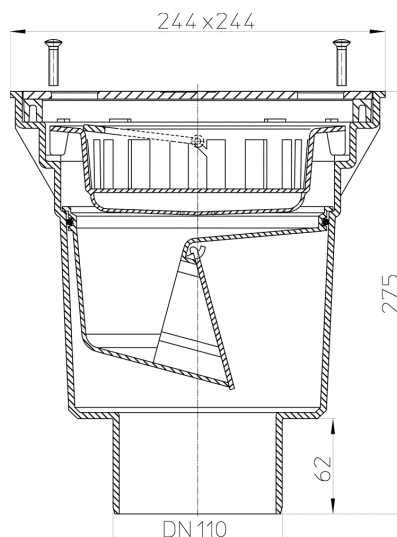

HL606S/1

Дворовый трап серии Perfekt DN110 вертикальный 244x244мм
ПП/226x226мм нержавеющая сталь с морозоустойчивым
запахозапирающим затвором.

Дворовый трап серии Perfekt DN110
вертикальный с подрамниками из ПП 244 x
244 мм, решеткой из нержавеющей стали 226
x 226 мм, песколовкой и морозоустойчивым
запахозапирающим устройством.

тех.изображение

ГЛАВНЫЕ ДАННЫЕ

Запасные детали

HL0605.3E

Решетка для сливного отверстия нержавеющая сталь 226x226мм с промежуточной деталью

HL0605.5E

Болты М6х30мм (2 шт.)

HL0606.2E

Песколовка

**HL0606.3E**

Вкладыш заслонки комплект

**HL606K/1**

Корпус дворового трапа серии Perfekt DN110 вертикальный 244x244мм ПП

Вспомогательные материалы**HL0605.2E**

Вкладыш водяного затвора комплектный

ТЕХНИЧЕСКИЕ ДАННЫЕ

Материал	PP	Высота монтажа	213 mm
Размер	DN110	Насадка	244 x 244 mm
Производительность	4,3 l/s	Решётка	Edelstahl 226 x 226 mm
Вес	2,755	Максимальная нагрузка класса	A - 1,5 t (außen)
EAN (штрих-код)	9003076010905	Приёмное отверстие	
		Нормы	