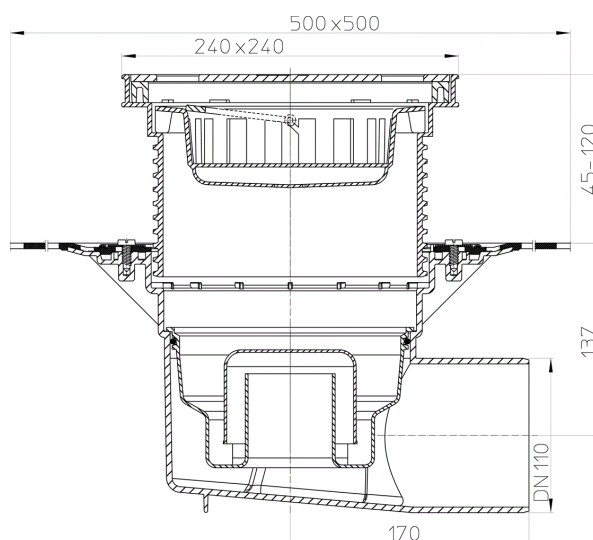

HL615HSW

Дворовый трап серии Perfekt DN110 горизонтальный с битумным полотном, 240x240мм ПП/226x226мм нержавеющая сталь с водяным затвором.

Дворовый трап серии Perfekt DN110 горизонтальный с приваренным битумным полотном d 500мм, в качестве идеального соединения к битумным уплотнениям, со снимаемыми подрамниками из ПП 42 - 130 мм / 240 x 240 мм, решеткой из нержавеющей стали 226 x 226 мм, с песколовкой и водяным затвором.

тех.изображение

ГЛАВНЫЕ ДАННЫЕ

Запасные детали

HL0605.2E
Вкладыш водяного затвора комплектный

HL0606.2E
Песколовка

HL615KH
Корпус дворового трапа серии Perfekt DN110 горизонтальный с битумным полотном.

HL622
Насадка d 195мм/240x240мм/226x226мм высококачественная сталь

**HL0605.3E**

Решетка для сливного отверстия нержавеющей сталь 226x226мм с промежуточной деталью

**HL0605.5E**

Болты М6х30мм (2 шт.)

**HL608**

Насадные подрамники d195мм/240x240мм с O-кольцом

**HL01056D**

O-кольцо 170x5,5мм

Материал	PP	Высота монтажа	218 mm
Размер	DN110	Насадка	42- 130мм/240x240мм
Производительность	2,5 l/sec	Решётка	Edelstahl 226x226мм
Вес	4,5	Максимальная нагрузка класса	L - 1,5 t
EAN (штрих-код)	9003076011490	Приёмное отверстие	
		Нормы	