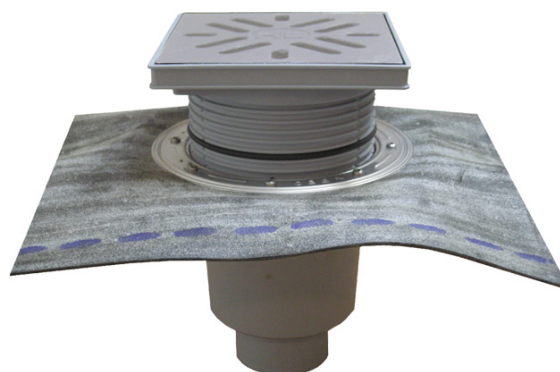

## HL616HS/1

Дворовый трап серии Perfekt DN110 вертикальный с битумным полотном, 240x240мм ПП/226x226мм нержавеющая сталь с морозоустойчивой запахозапирающей заслонкой.

Дворовый трап серии Perfekt DN110 вертикальный с приваренным битумным полотном d 500 мм, в качестве идеального соединения к битумным уплотнениям, со снимаемыми насадными подрамниками из ПП 42 - 130 мм / 240 x 240 мм, решеткой из нержавеющей стали 226 x 226 мм, песколовкой и морозоустойчивым запахозапирающим устройством.