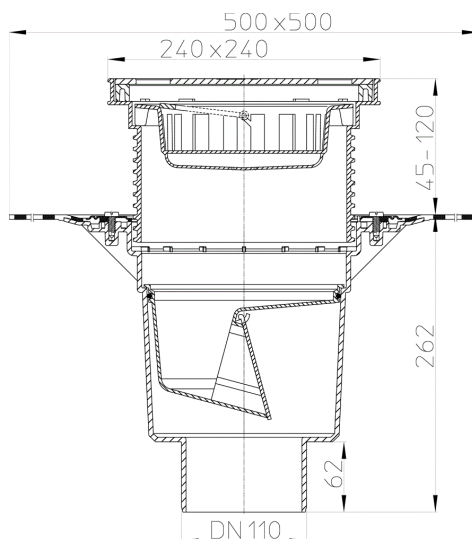

## HL616HS/1

Дворовый трап серии Perfekt DN110 вертикальный с битумным полотном, 240x240мм ПП/226x226мм нержавеющая сталь с морозоустойчивой запахозапирающей заслонкой.

Дворовый трап серии Perfekt DN110 вертикальный с приваренным битумным полотном d 500 мм, в качестве идеального соединения к битумным уплотнениям, со снимаемыми насадными подрамниками из ПП 42 - 130 мм / 240 x 240 мм, решеткой из нержавеющей стали 226 x 226 мм, песколовкой и морозоустойчивым запахозапирающим устройством.

### тех.изображение

<b>Материал</b>	PP	<b>Высота монтажа</b>	239 mm
<b>Размер</b>	DN110	<b>Насадка</b>	42-130 mm/240 x 240 mm
<b>Производительность</b>	5,5 l/s	<b>Решётка</b>	Edelstahl 226 x 226 mm

<b>Вес</b>	4,409	<b>Максимальная нагрузка класса</b>	A - 1,5 t (außen)
<b>EAN (штрих-код)</b>	9003076011032	<b>Приёмное отверстие</b>	
		<b>Нормы</b>	