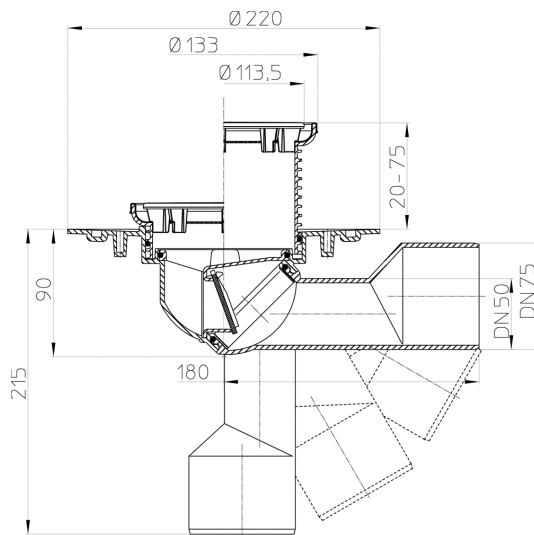

### тех.изображение

##### HL38N

Насадка круглая d 110мм/подрамники из высококачественной стали d 133мм / d 112мм.

## ТЕХНИЧЕСКИЕ ДАННЫЕ

<b>Материал</b>	PP/PE	<b>Высота монтажа</b>	103 mm
<b>Размер</b>	DN50/75	<b>Насадка</b>	20-73mm/d 133mm
<b>Производительность</b>	0,80 l/sec	<b>Решётка</b>	Edelstahl rund d 112mm
<b>Вес</b>	0,62	<b>Максимальная нагрузка класса</b>	K - 300 kg
<b>EAN (штрих-код)</b>	9003076004577	<b>Приёмное отверстие</b>	
		<b>Нормы</b>	