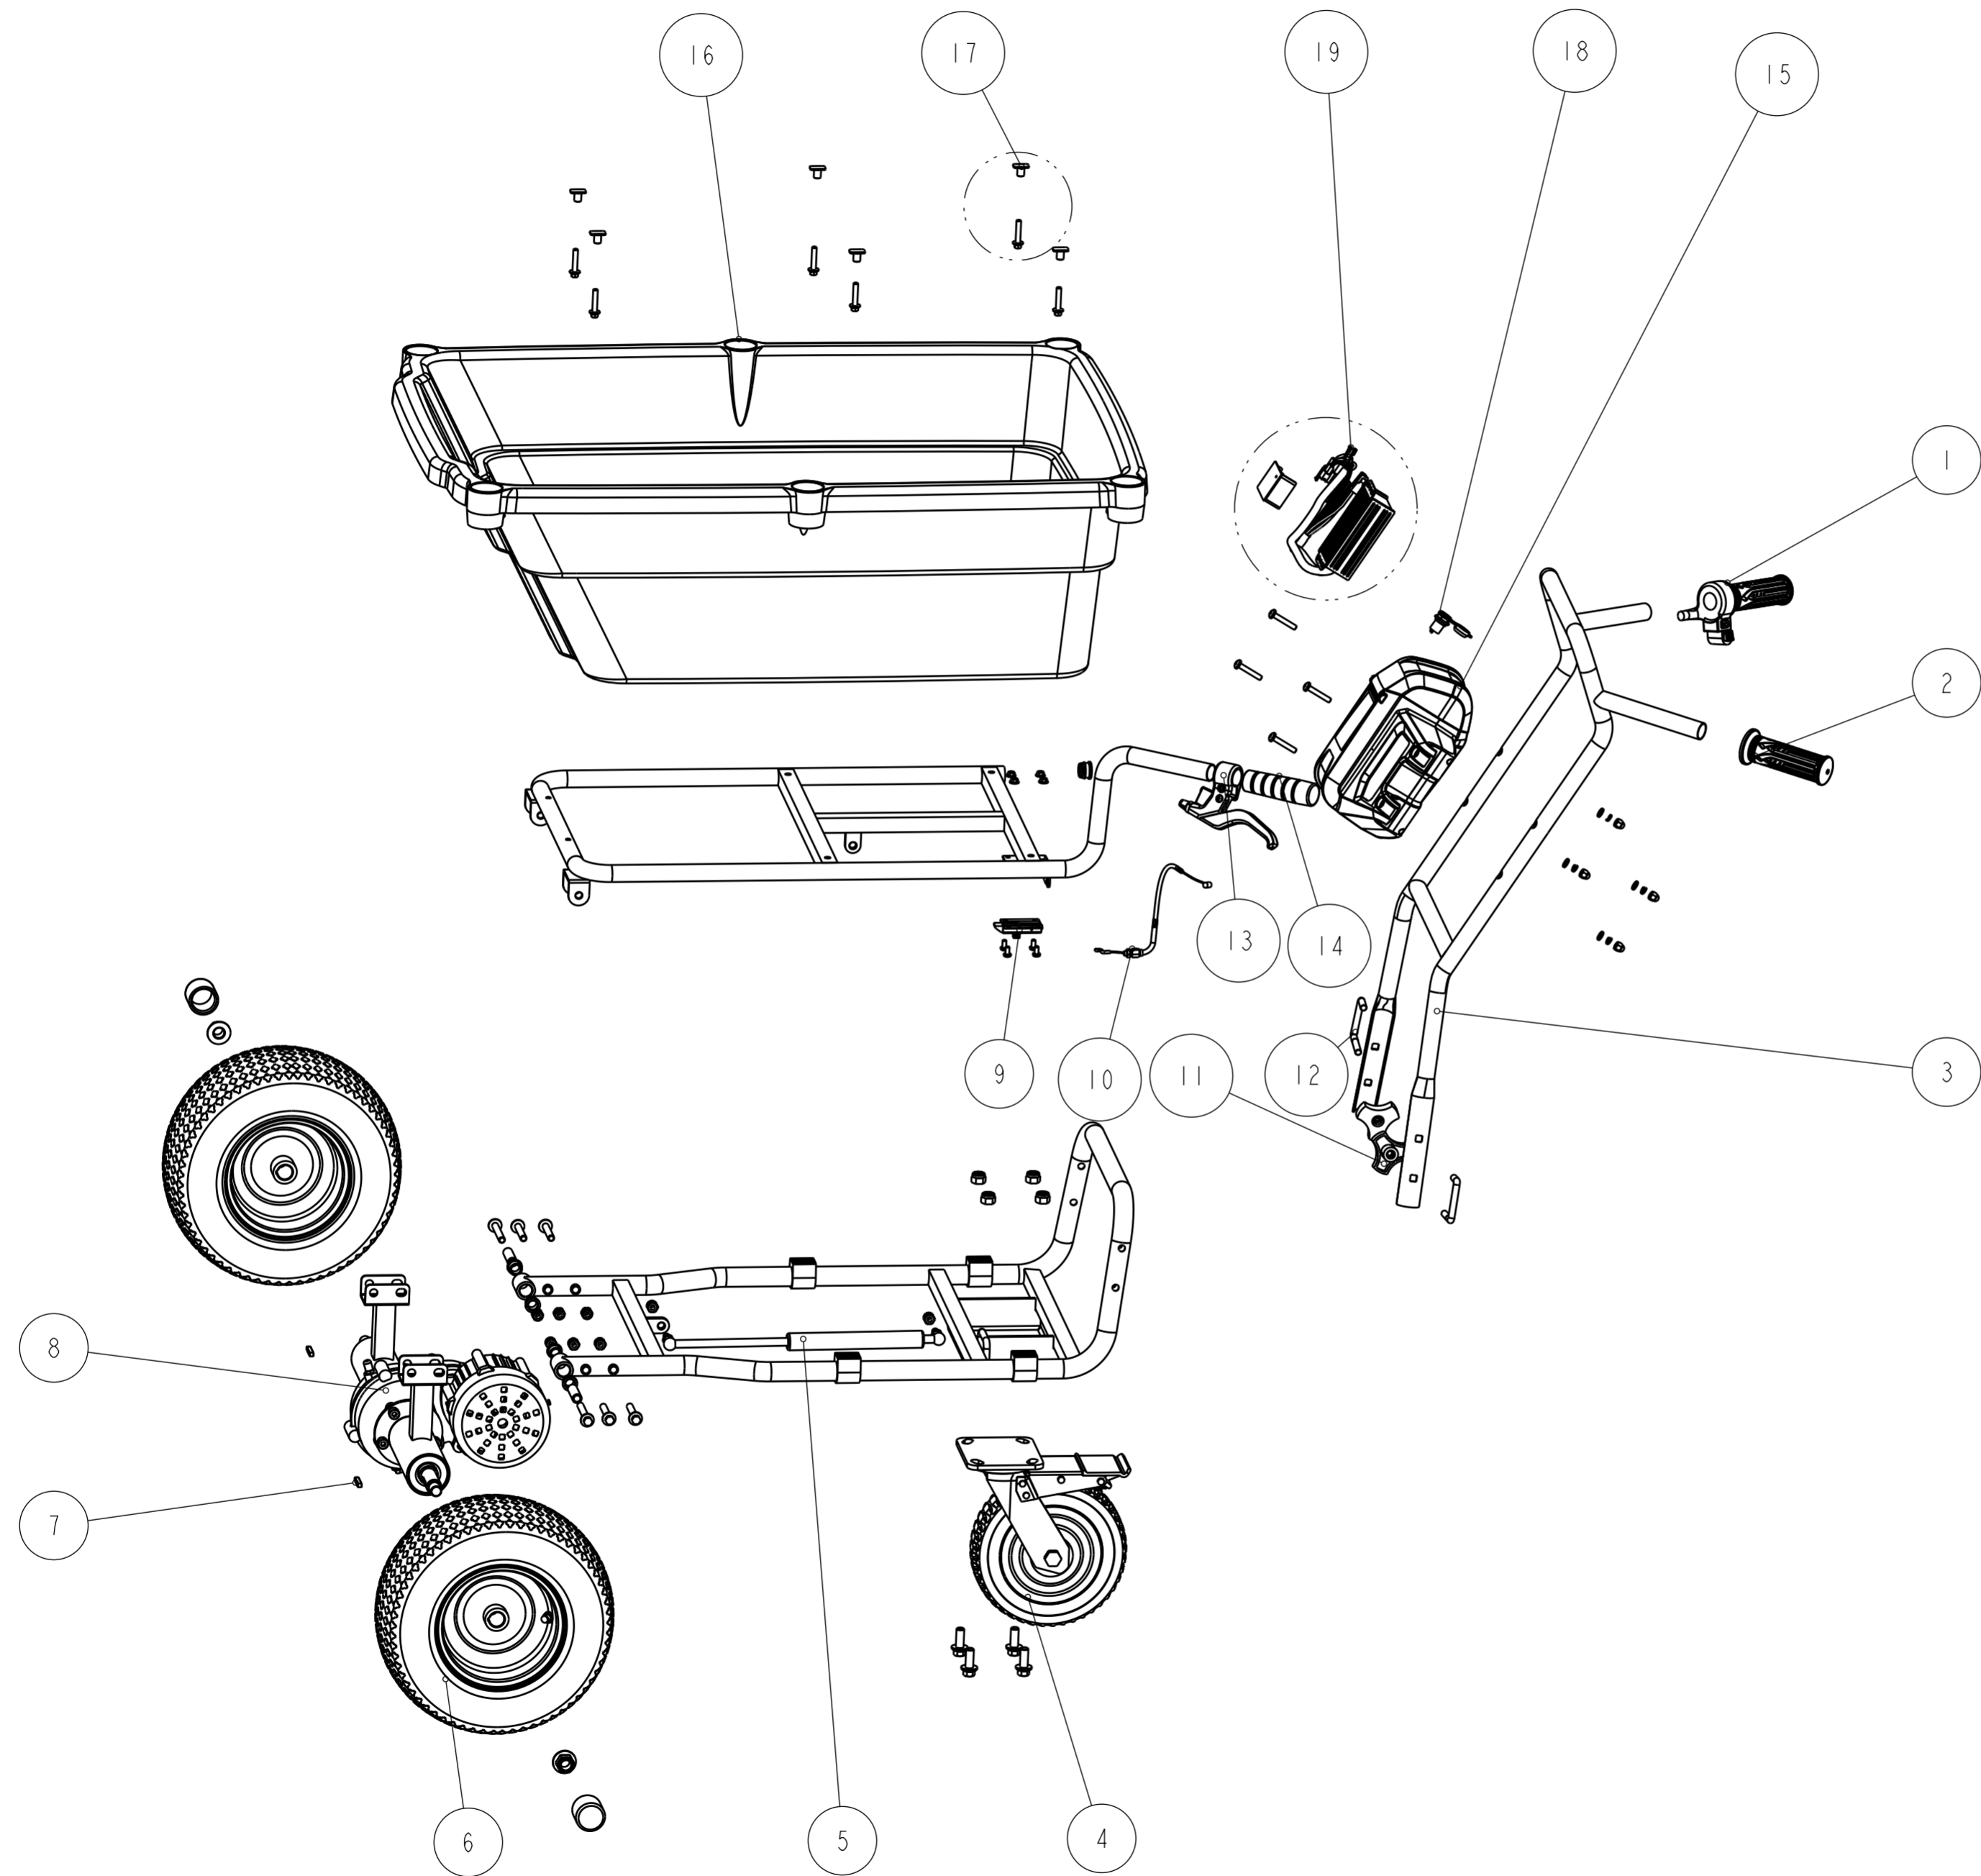

7400007

版本号

描 复

日 期

				常州格力博集团			
				手推车			
设计		标准化		阶段标记	视角标记	重量	比例
校对					◁ ⊙	0.00	257:1800
审核		批准		共 1 张		第 1 张	ERP号
工艺		日期					

A
B
C
D
E
F
G
H