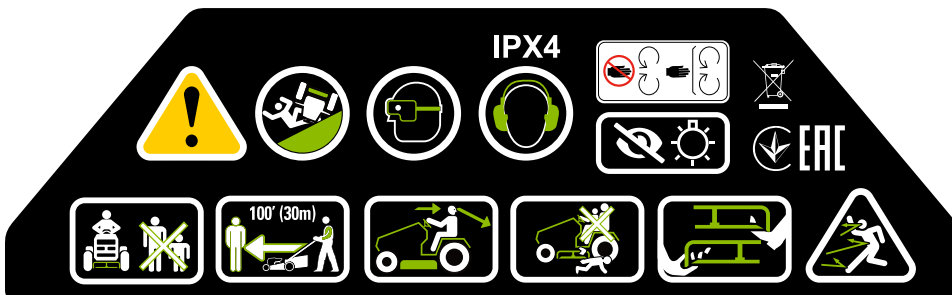

15-03

15-04