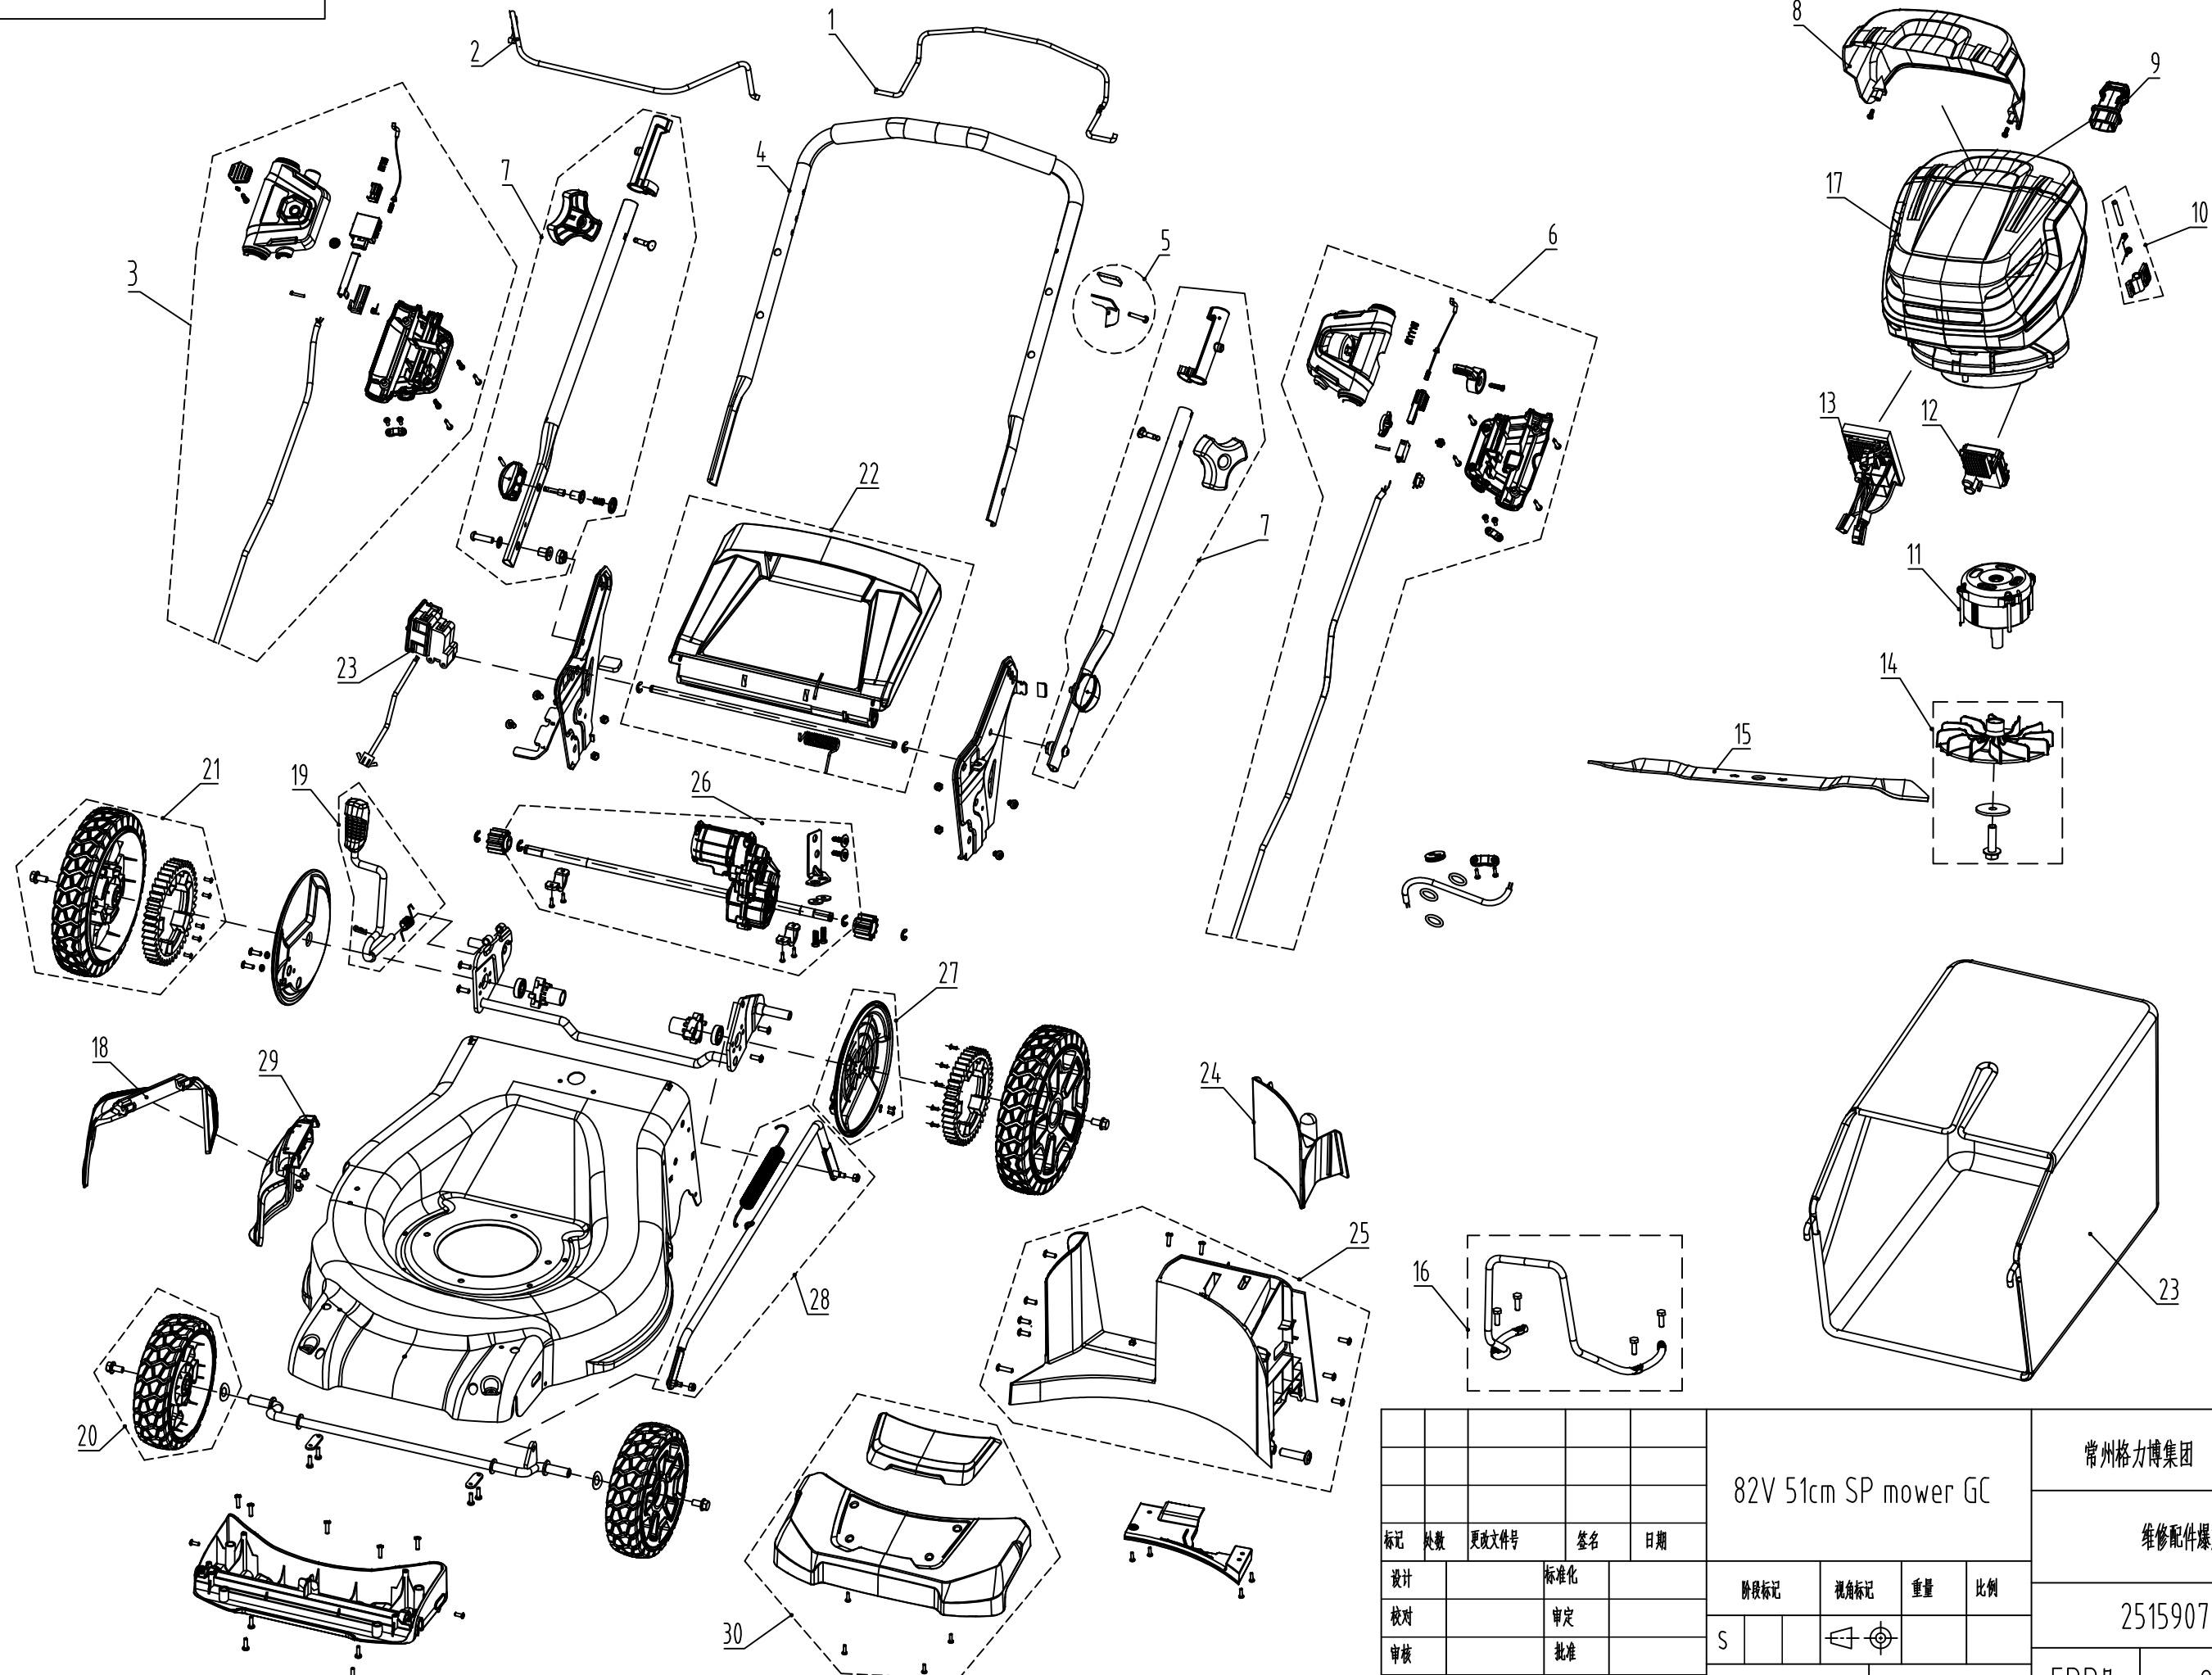

A

A

版本号
B
描述
日期

B

					82V 51cm SP mower GC				常州格力博集团	
									维修配件爆炸图	
									2515907-BZ	
									ERP号 2515907	
标记	处数	更改文件号	签名	日期	阶段标记	视角标记	重量	比例		
设计			标准化		S					
校对			审定							
审核			批准							
工艺			日期							
					共 张		第 张			