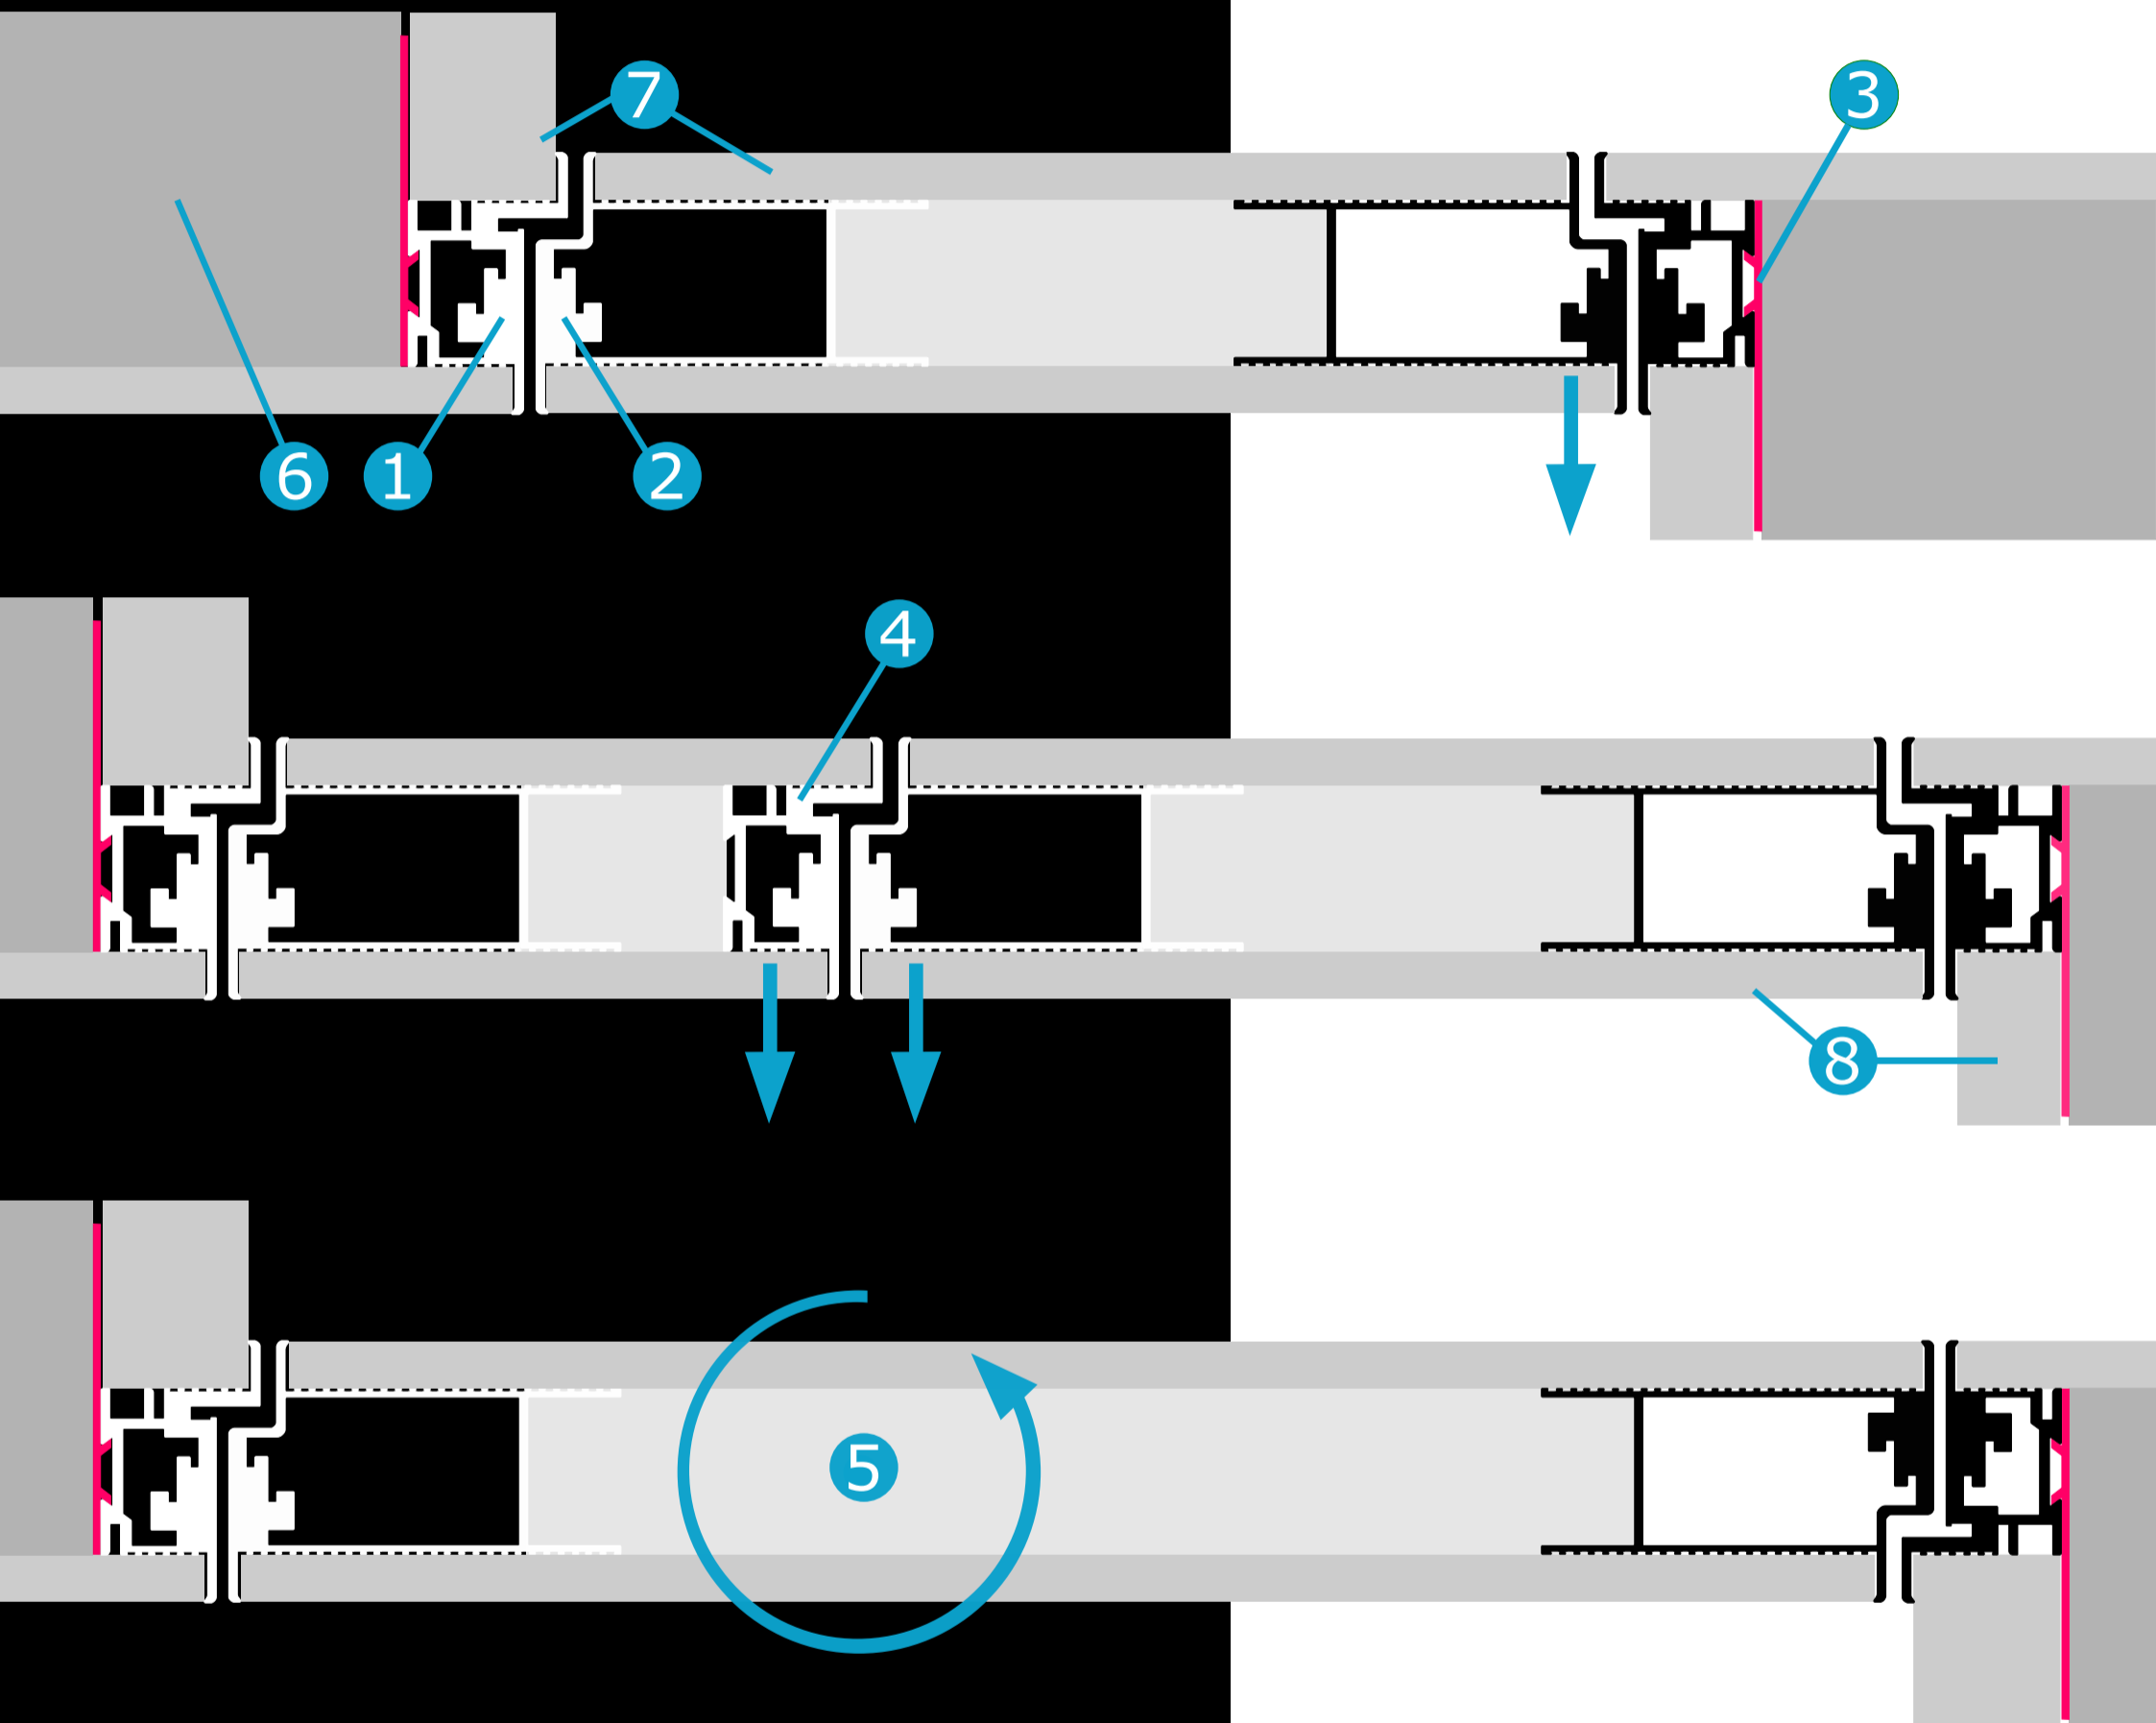

™ ZERO LINE

конструктив распашной двери
внутреннего / внешнего открывания

1. Профиль дверного короба
 2. Профиль дверного полотна
 3. Монтажная пластина CLICK FIX
 4. Профиль дверного короба в качестве притвора двупольной двери
 5. Применение в PIVOT системе
 6. Стена (проем)
 7. Внешняя отделка
 8. Внутренняя отделка
- Профиль унифицирован под 10 мм отделочные панели и скрытые петли с 21 мм посадочной глубиной в коробочной части

© ООО ДВС
Москва г. Багратионовский проезд 7к3
тел: +7(495)0882482
www.zeroline.style

DoorWay
systems