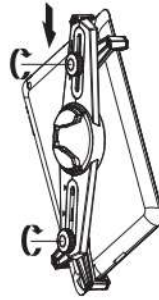

## ИНСТРУКЦИЯ ПО УСТАНОВКЕ

Диаметр штыря подголовника  
<14mm      >14mm

или