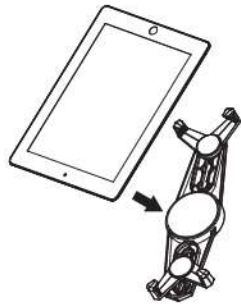

## ИНСТРУКЦИЯ ПО УСТАНОВКЕ

Диаметр штыря подголовника  
<14mm      >14mm

или