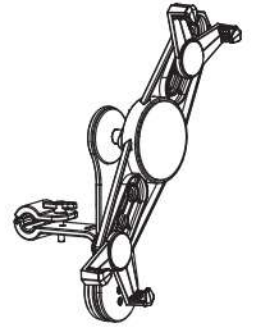

# iTECHmount ShowPad20

## ИНСТРУКЦИЯ ПО УСТАНОВКЕ

Диаметр штыря подголовника  
<14mm      >14mm

или