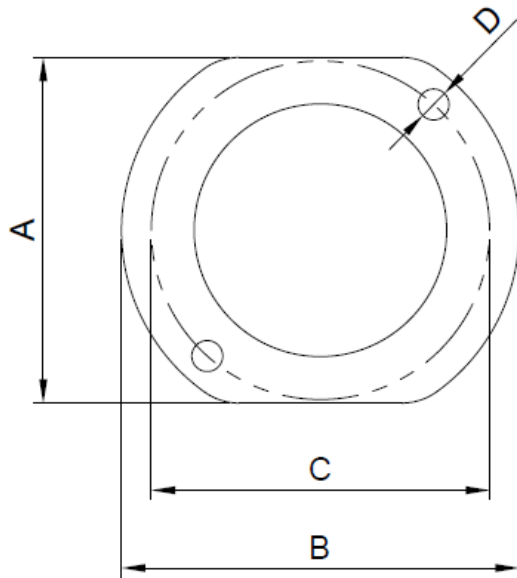

Таблица соответствия размеров прокладок для моделей котлов Turbo 21-30R

| Размер (мм) | Модель | |
|-------------|----------|----------|
| | Turbo-21 | Turbo-30 |
| A | 145 | 145 |
| B | 167 | 167 |
| C | 142 | 142 |
| D | ∅ 13 | ∅ 13 |