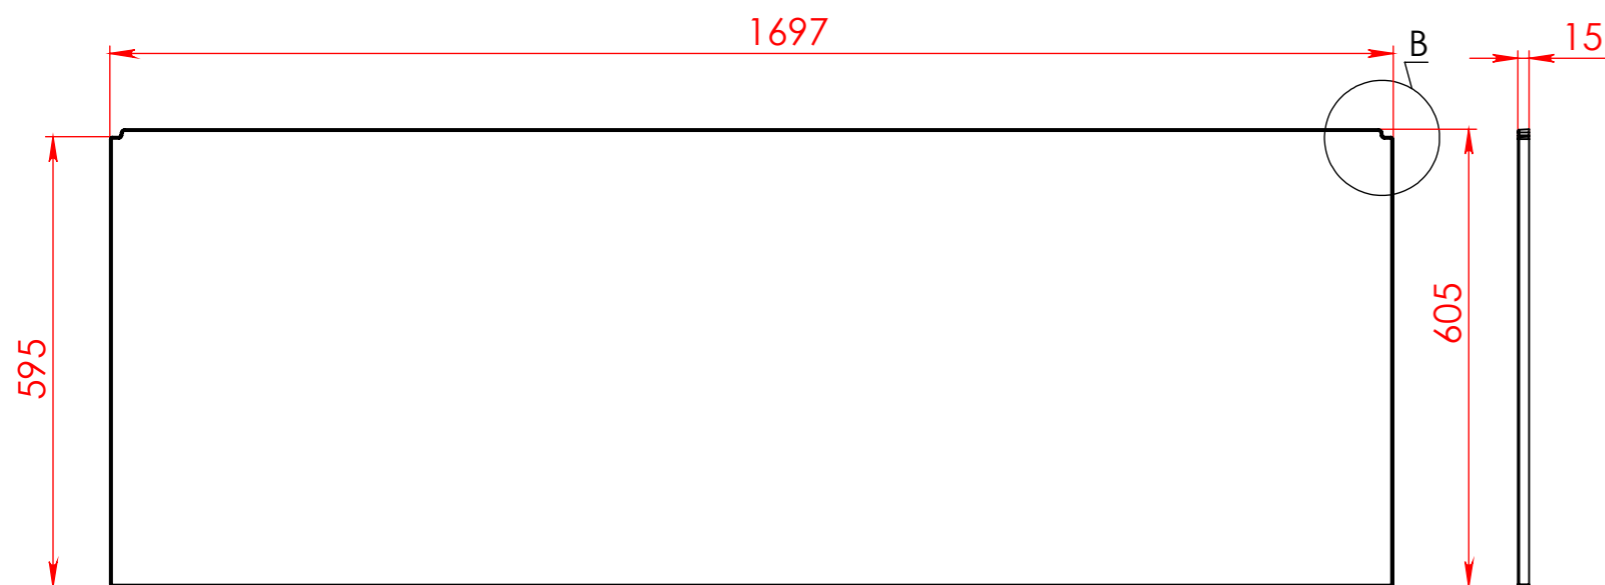

Ванна ВЕГА Люкс 170x80

Материал		
Литьевой мрамор		
Объем воды	л	231
Масса	кг	93

ФОНТАЛЬНЫЙ

БОКОВОЙ

МЕСТНЫЙ В

МЕСТНЫЙ D

МЕСТНЫЙ С

МЕСТНЫЙ А

Экран для ванны ВЕГА Люкс 170x80

Материал		
PFI		
Объём воды	л	-
Масса	кг	7/3,3

Astra-Form
RUSSIA