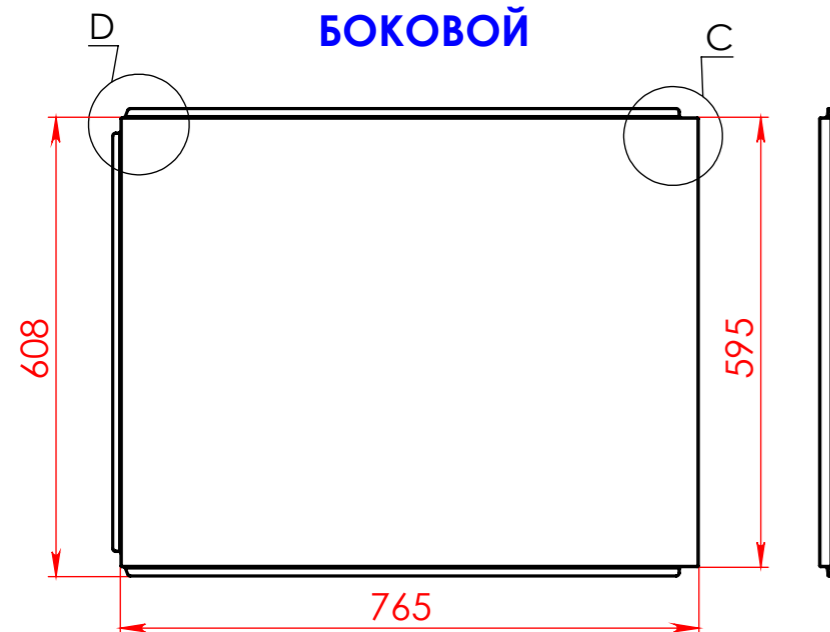

Ванна ВЕГА Люкс 170x80

Материал		
Литьевой мрамор		
Объем воды	л	231
Масса	кг	93

ФОНТАЛЬНЫЙ

БОКОВОЙ

МЕСТНЫЙ В

МЕСТНЫЙ D

МЕСТНЫЙ С

МЕСТНЫЙ А

Экран для ванны ВЕГА Люкс 170x80

Материал		
PFI		
Объём воды	л	-
Масса	кг	7/3,3

Astra-Form
RUSSIA