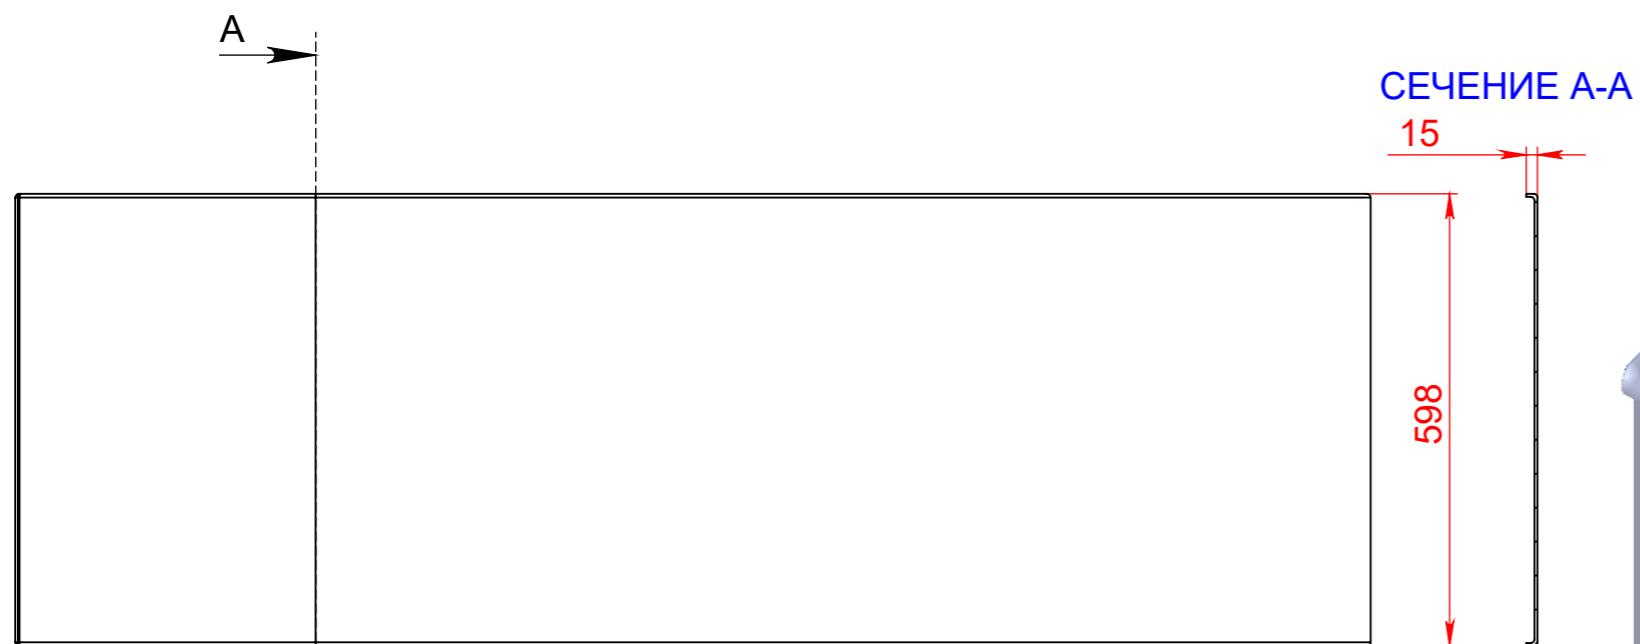

## Ванна АНАСТАСИЯ левая

Материал		
Литьевой мрамор		
Объем воды	л	370
Масса	кг	129

*Astra-Form*  
RUSSIA

## Экран для ванны АНАСТАСИЯ

Материал		
PFI		
Объём воды	л	-
Масса	кг	10.4

*Astra-Form*  
RUSSIA