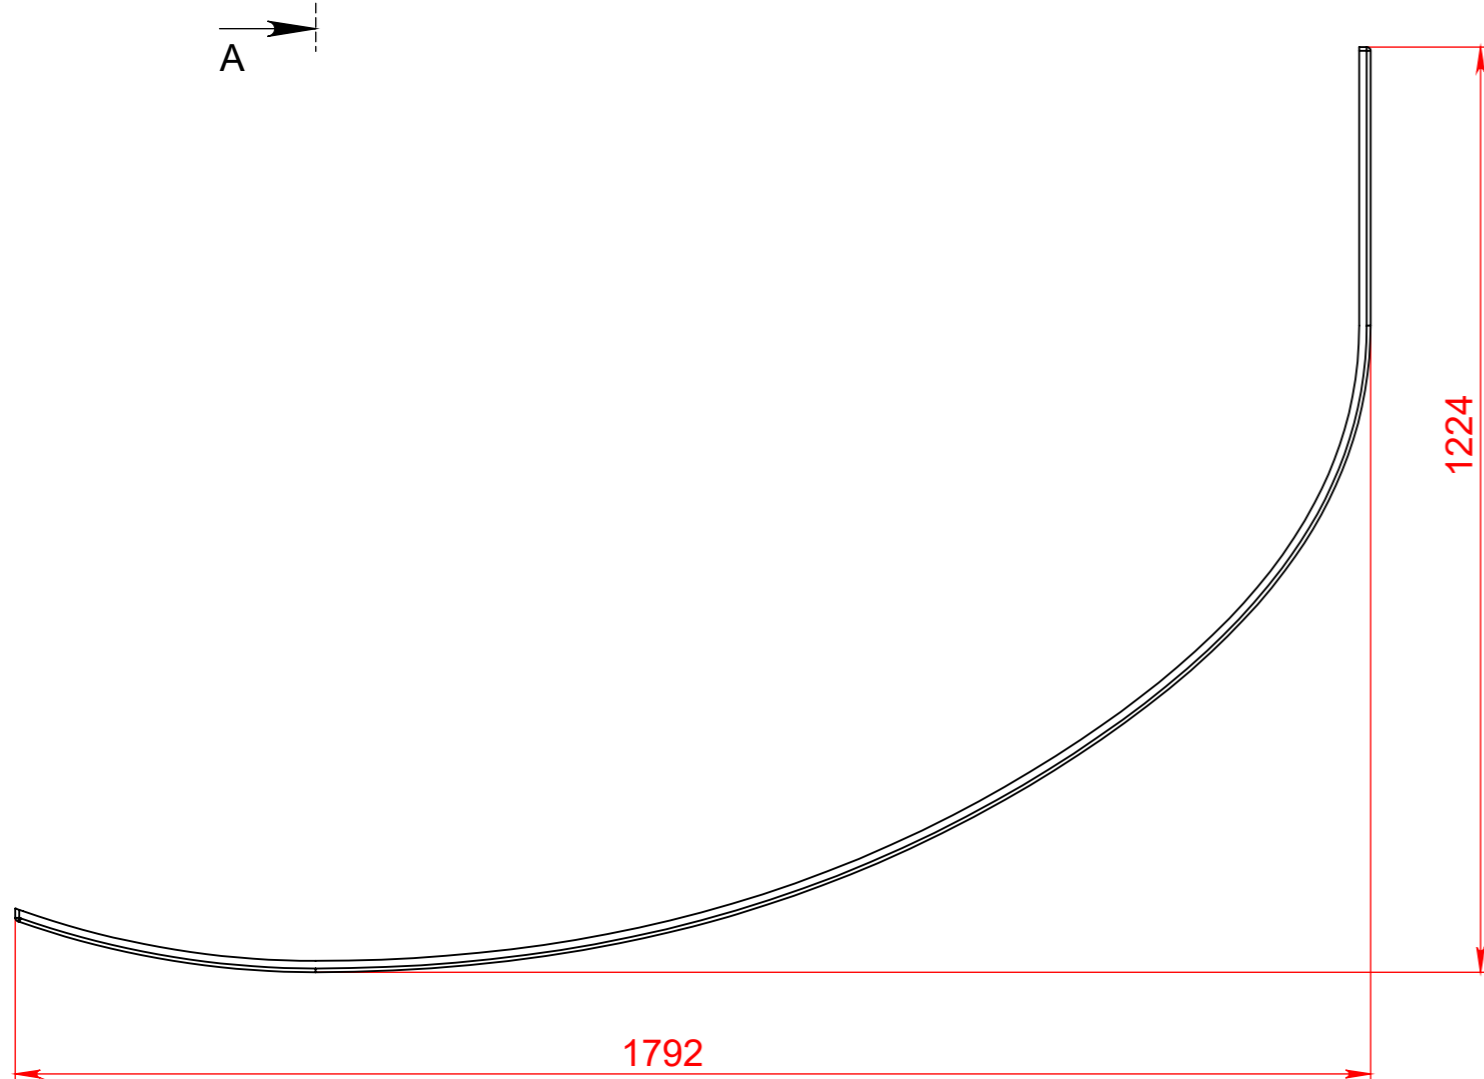

## Ванна АНАСТАСИЯ левая

Материал		
Литьевой мрамор		
Объем воды	л	370
Масса	кг	129

*Astra-Form*  
RUSSIA

## Экран для ванны АНАСТАСИЯ

Материал		
PFI		
Объём воды	л	-
Масса	кг	10.4

*Astra-Form*  
RUSSIA