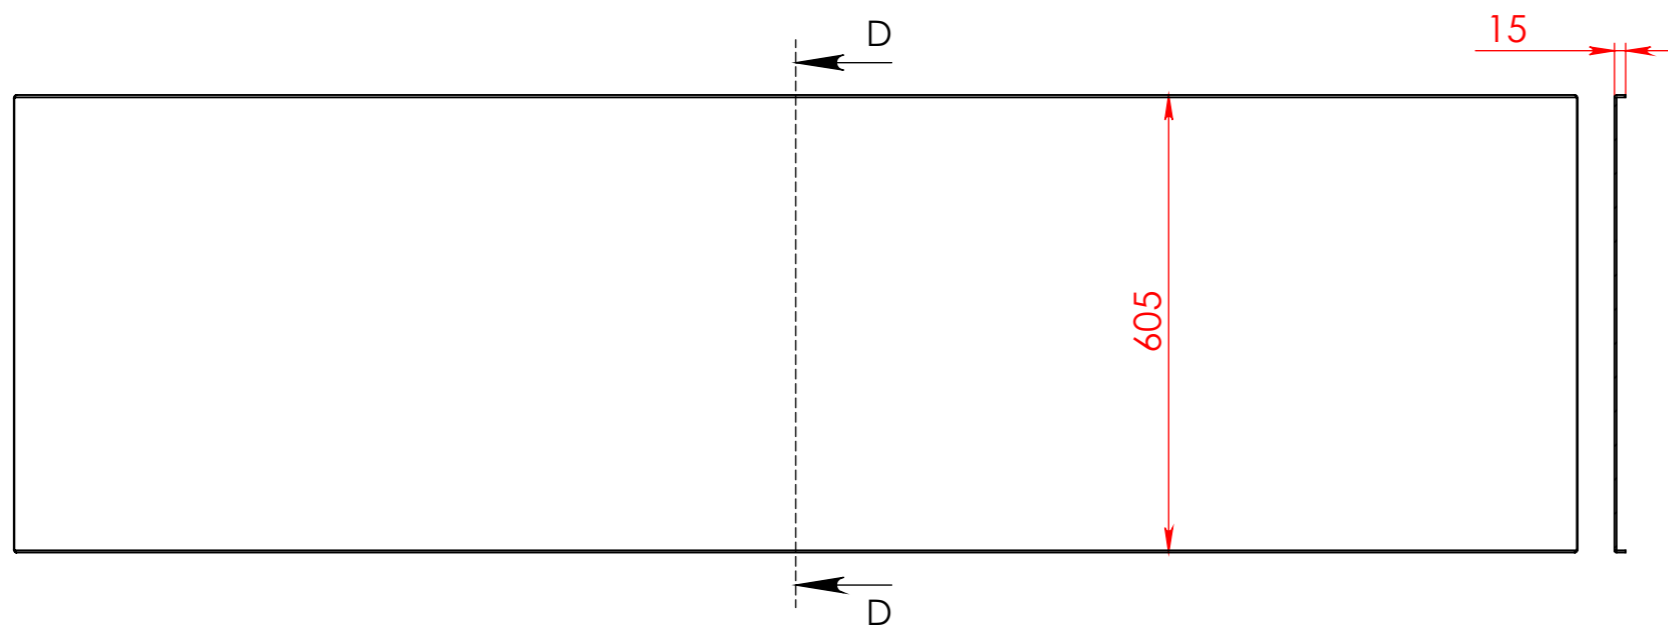

Ванна ВИЕНА

Материал		
Литьевой мрамор		
Объем воды	л	302
Масса	кг	131

СЕЧЕНИЕ D-D

Экран для ванны ВИЕНА

Материал		
PFI		
Объём воды	л	-
Масса	кг	14,6

Astra-Form
RUSSIA