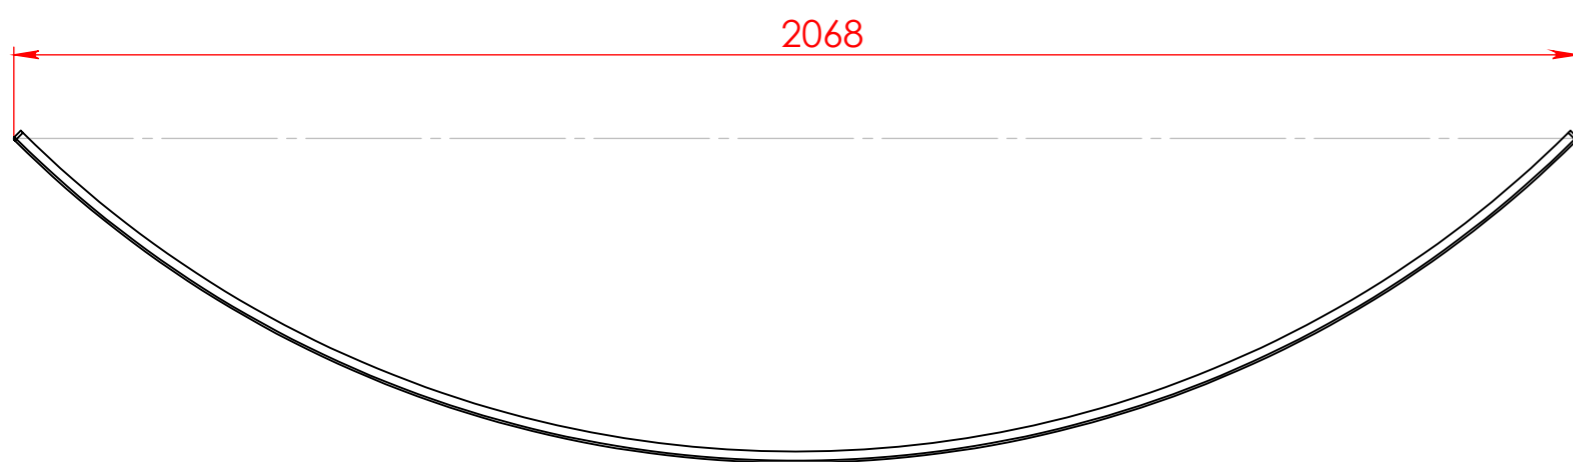

Ванна ВИЕНА

Материал		
Литьевой мрамор		
Объем воды	л	302
Масса	кг	131

СЕЧЕНИЕ D-D

Экран для ванны ВИЕНА

Материал		
PFI		
Объём воды	л	-
Масса	кг	14,6

Astra-Form
RUSSIA