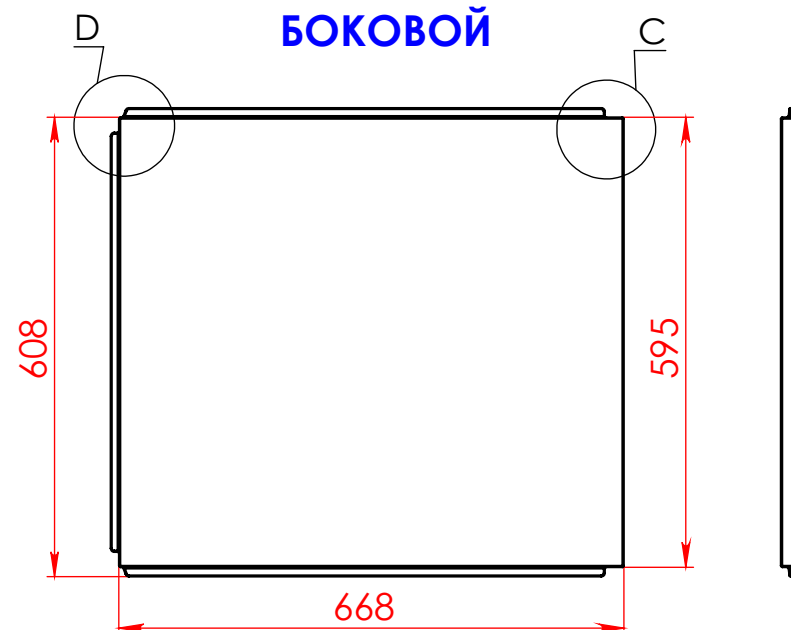

Ванна НЕЙТ 170x70

Материал		
Литьевой мрамор		
Объем воды	л	208
Масса	кг	86

Astra-Form
RUSSIA

ФРОНТАЛЬНЫЙ

БОКОВОЙ

МЕСТНЫЙ В

МЕСТНЫЙ D

МЕСТНЫЙ C

МЕСТНЫЙ A

Экран для ванны НЕЙТ 170x70

Материал		
PFI		
Объем воды	л	-
Масса	кг	7/2,8

Astra-Form
RUSSIA