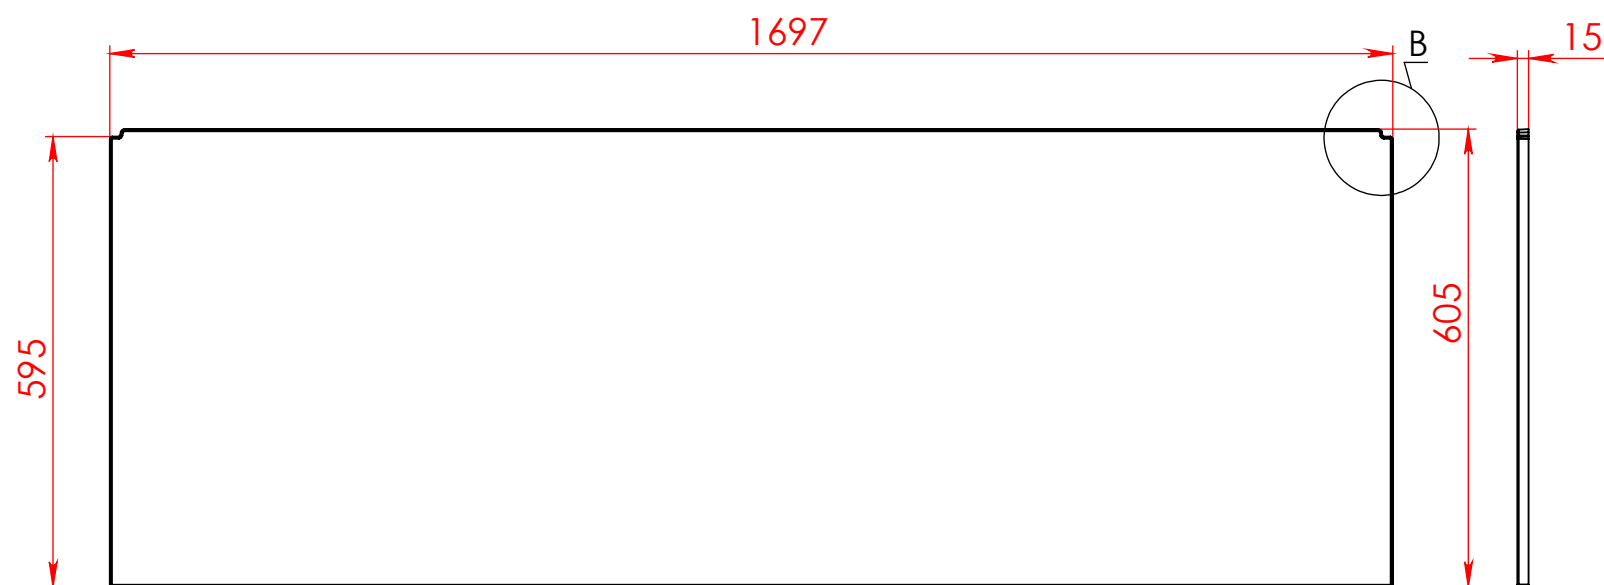

Ванна НЕЙТ 170x70

Материал		
Литьевой мрамор		
Объем воды	л	208
Масса	кг	86

Astra-Form
RUSSIA

ФРОНТАЛЬНЫЙ

БОКОВОЙ

МЕСТНЫЙ В

МЕСТНЫЙ D

МЕСТНЫЙ C

МЕСТНЫЙ A

Экран для ванны НЕЙТ 170x70

Материал		
PFI		
Объем воды	л	-
Масса	кг	7/2,8

Astra-Form
RUSSIA