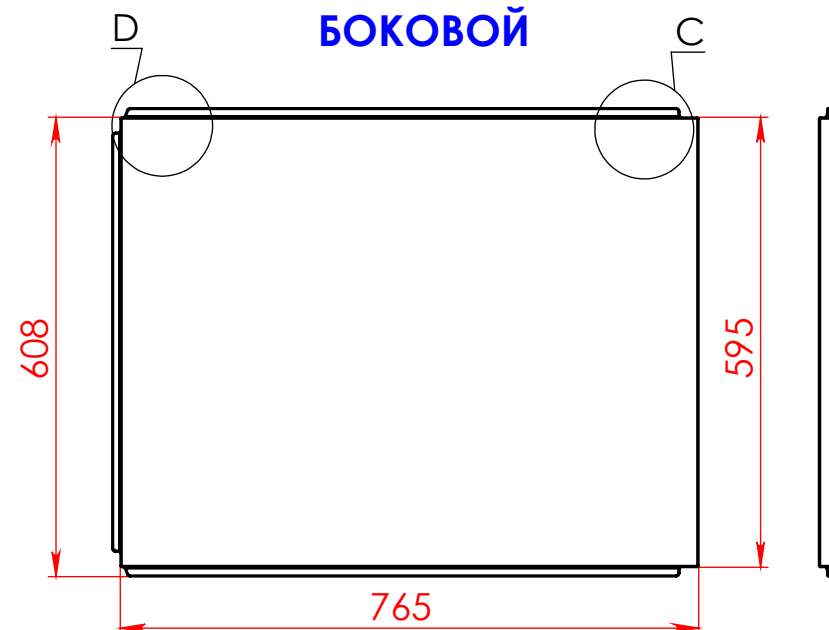

Ванна НЕЙТ 170x80

Материал		
Литьевой мрамор		
Объем воды	л	240
Масса	кг	105

Astra-Form
RUSSIA

ФРОНТАЛЬНЫЙ

БОКОВОЙ

МЕСТНЫЙ В

МЕСТНЫЙ D

МЕСТНЫЙ C

МЕСТНЫЙ A

Экран для ванны НЕЙТ 170x80

Материал		
PFI		
Объем воды	л	-
Масса	кг	7/3,4

Astra-Form
RUSSIA