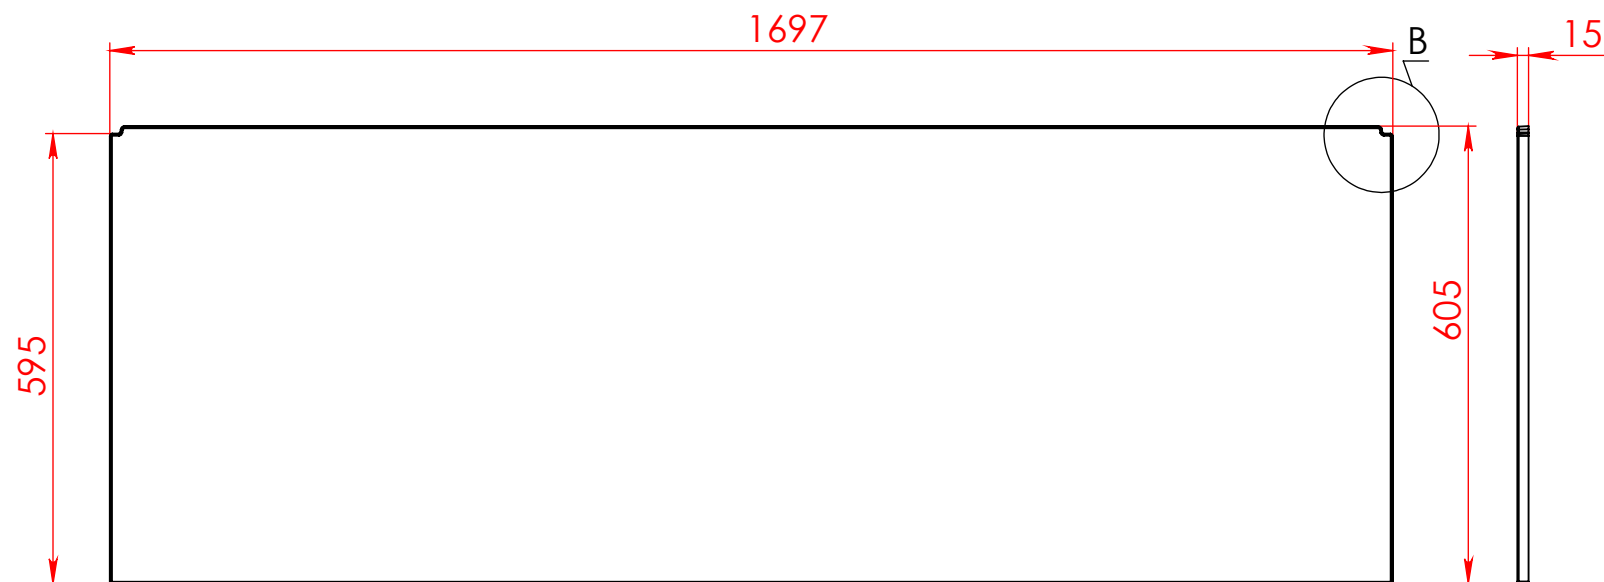

Ванна НЕЙТ 170x80

Материал		
Литьевой мрамор		
Объем воды	л	240
Масса	кг	105

Astra-Form
RUSSIA

ФРОНТАЛЬНЫЙ

БОКОВОЙ

МЕСТНЫЙ В

МЕСТНЫЙ D

МЕСТНЫЙ C

МЕСТНЫЙ A

Экран для ванны НЕЙТ 170x80

Материал		
PFI		
Объем воды	л	-
Масса	кг	7/3,4

Astra-Form
RUSSIA