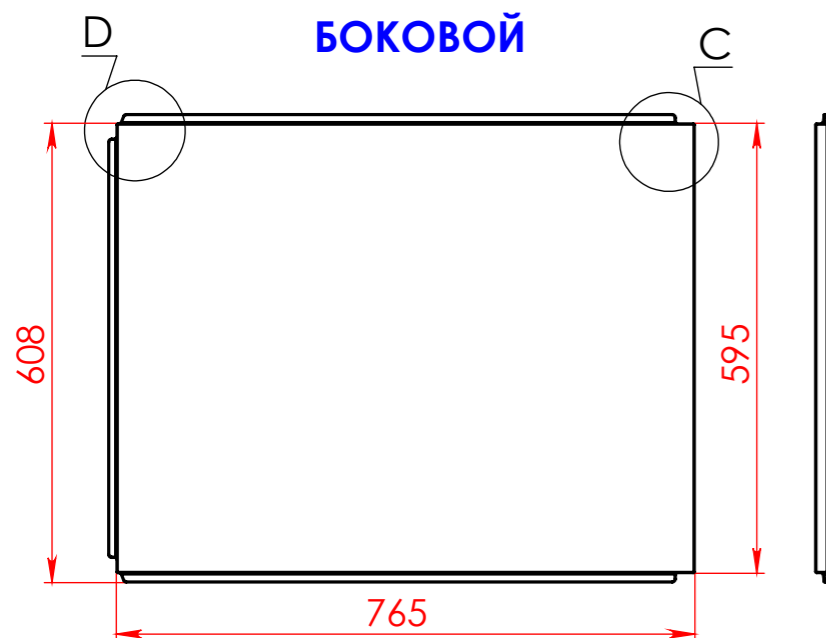

Ванна ВЕГА Люкс 180x80

Материал		
Литьевой мрамор		
Объем воды	л	250
Масса	кг	95

Astra-Form
RUSSIA

ФРОНТАЛЬНЫЙ

БОКОВОЙ

МЕСТНЫЙ В

МЕСТНЫЙ D

МЕСТНЫЙ C

МЕСТНЫЙ A

Экран для ванны ВЕГА Люкс 180x80

Материал		
PFI		
Объём воды	л	-
Масса	кг	7,5/3,3

Astra-Form
RUSSIA