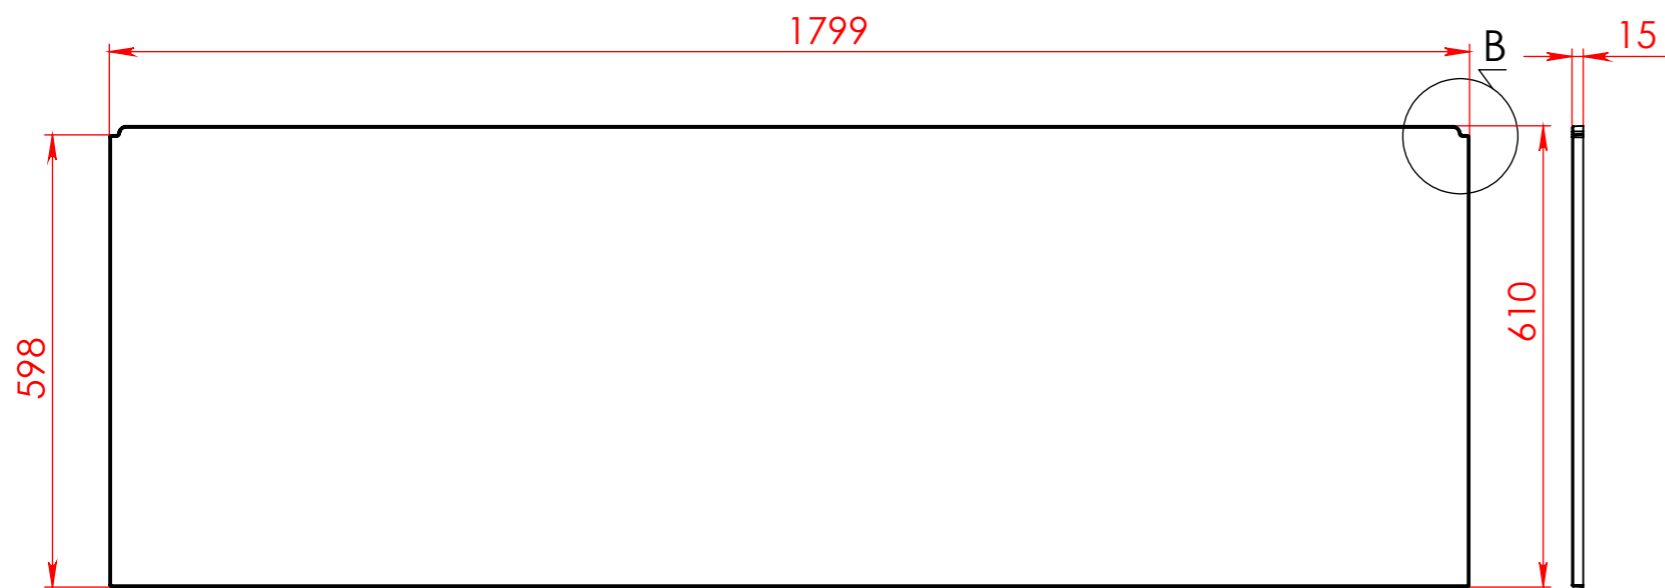

Ванна ВЕГА Люкс 180x80

Материал		
Литьевой мрамор		
Объем воды	л	250
Масса	кг	95

Astra-Form
RUSSIA

ФРОНТАЛЬНЫЙ

БОКОВОЙ

МЕСТНЫЙ В

МЕСТНЫЙ D

МЕСТНЫЙ C

МЕСТНЫЙ A

Экран для ванны ВЕГА Люкс 180x80

Материал		
PFI		
Объём воды	л	-
Масса	кг	7,5/3,3

Astra-Form
RUSSIA