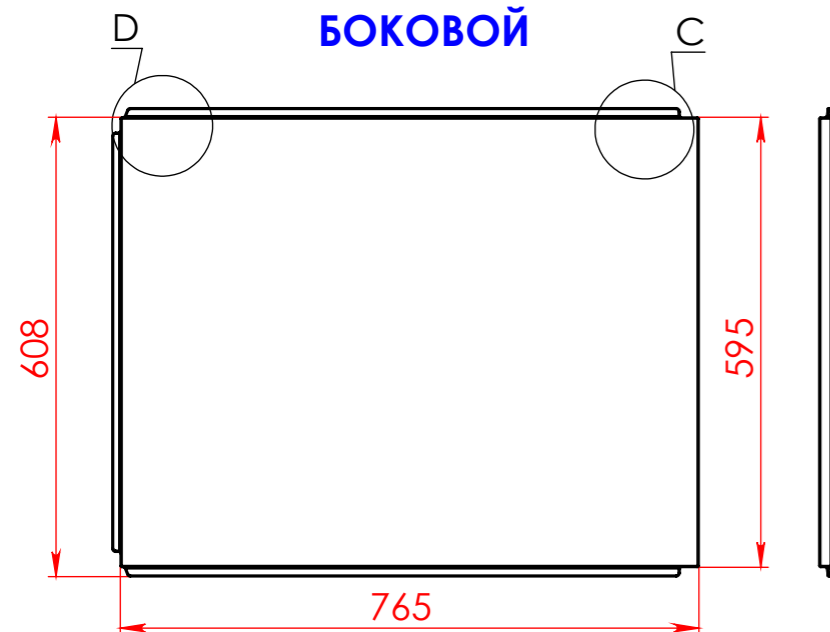

Ванна НЬЮ-ФОРМ 180x80

Материал		
Литьевой мрамор		
Объем воды	л	282
Масса	кг	122

Astra-Form
RUSSIA

ФРОНТАЛЬНЫЙ

БОКОВОЙ

МЕСТНЫЙ В

МЕСТНЫЙ D

МЕСТНЫЙ C

МЕСТНЫЙ A

Экран для ванны НЬЮ-ФОРМ 180x80

Материал		
PFI		
Объем воды	л	-
Масса	кг	7,6/3,4

Astra-Form
RUSSIA