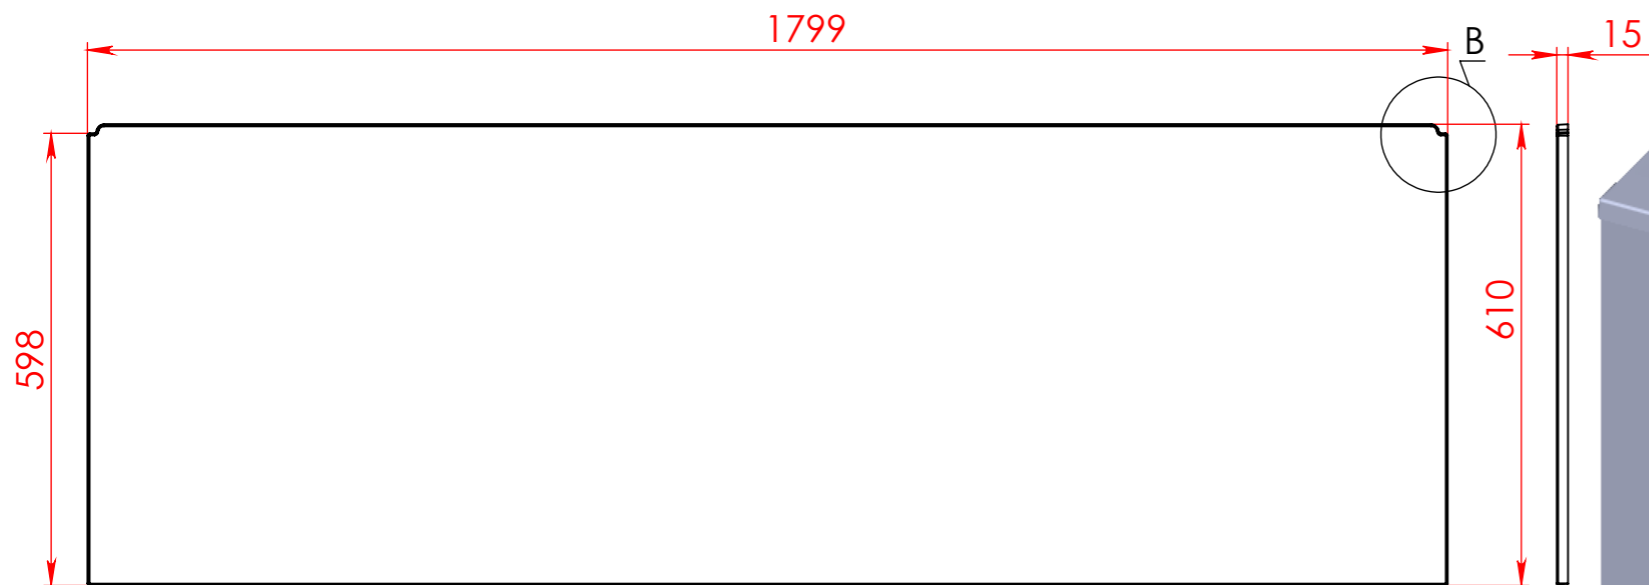

Ванна НЬЮ-ФОРМ 180x80

Материал		
Литьевой мрамор		
Объем воды	л	282
Масса	кг	122

Astra-Form
RUSSIA

ФРОНТАЛЬНЫЙ

БОКОВОЙ

МЕСТНЫЙ В

МЕСТНЫЙ D

МЕСТНЫЙ C

МЕСТНЫЙ A

Экран для ванны НЬЮ-ФОРМ 180x80

Материал		
PFI		
Объем воды	л	-
Масса	кг	7,6/3,4

Astra-Form
RUSSIA