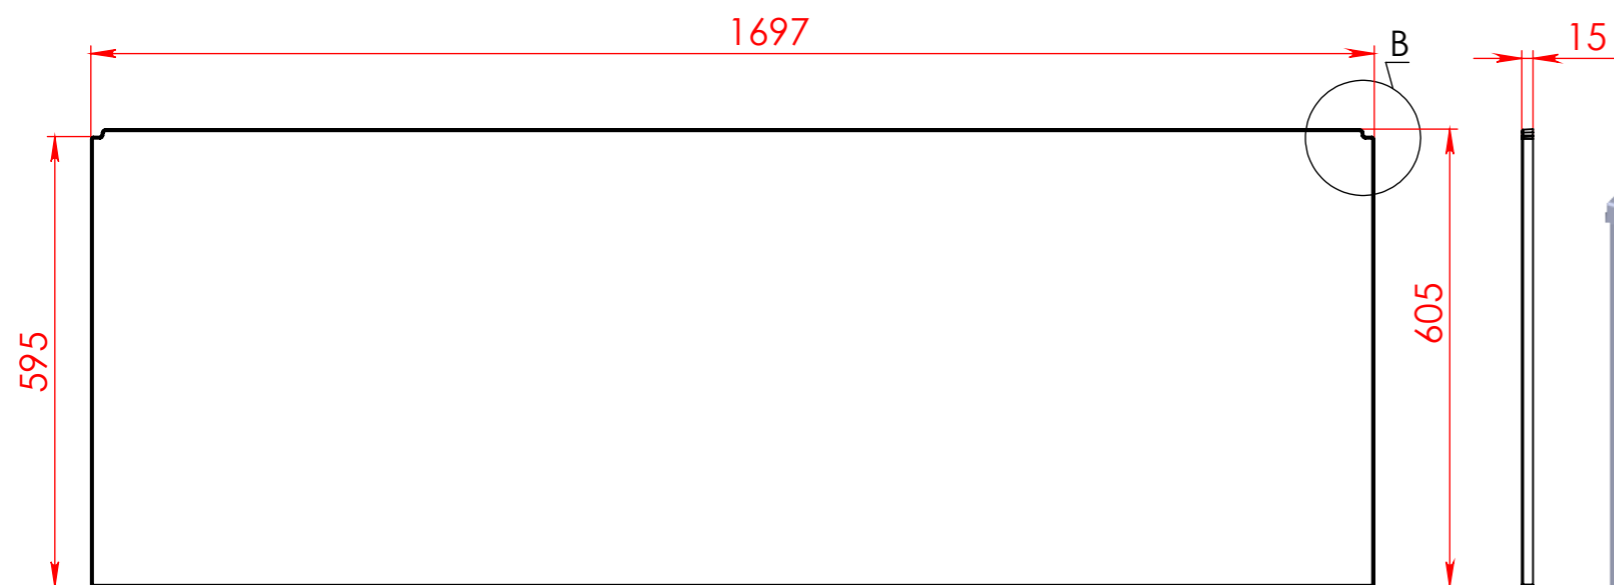

Ванна Лира 170x75

Материал		
Литьевой мрамор		
Объем воды	л	215
Масса	кг	79

Astra-Form
RUSSIA

ФРОНТАЛЬНЫЙ

БОКОВОЙ

МЕСТНЫЙ В

МЕСТНЫЙ D

МЕСТНЫЙ C

МЕСТНЫЙ A

Экран для ванны ЛИРА 170x75

Материал		
PFI		
Объем воды	л	-
Масса	кг	7,2/3,2

Astra-Form
RUSSIA