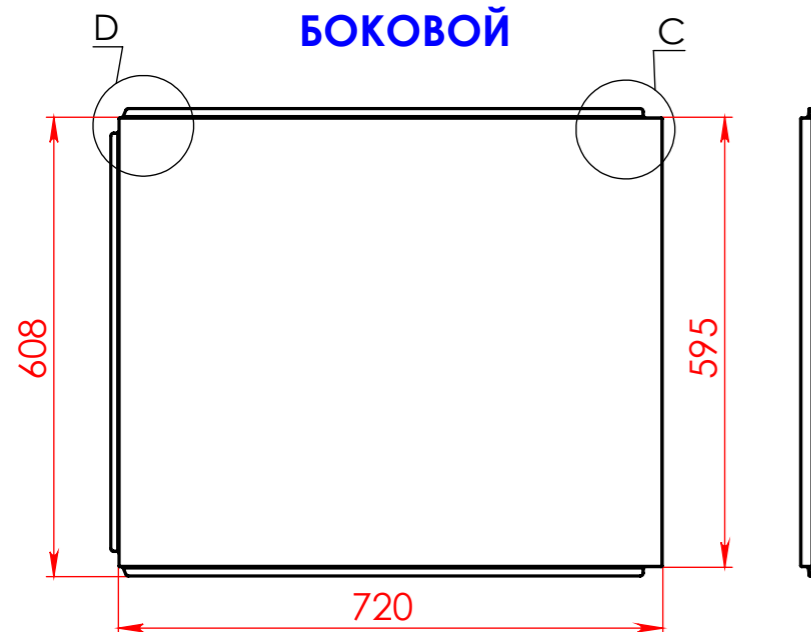

Ванна Лира 170x75

Материал		
Литьевой мрамор		
Объем воды	л	215
Масса	кг	79

Astra-Form
RUSSIA

ФРОНТАЛЬНЫЙ

БОКОВОЙ

МЕСТНЫЙ В

МЕСТНЫЙ D

МЕСТНЫЙ C

МЕСТНЫЙ A

Экран для ванны ЛИРА 170x75

Материал		
PFI		
Объем воды	л	-
Масса	кг	7,2/3,2

Astra-Form
RUSSIA