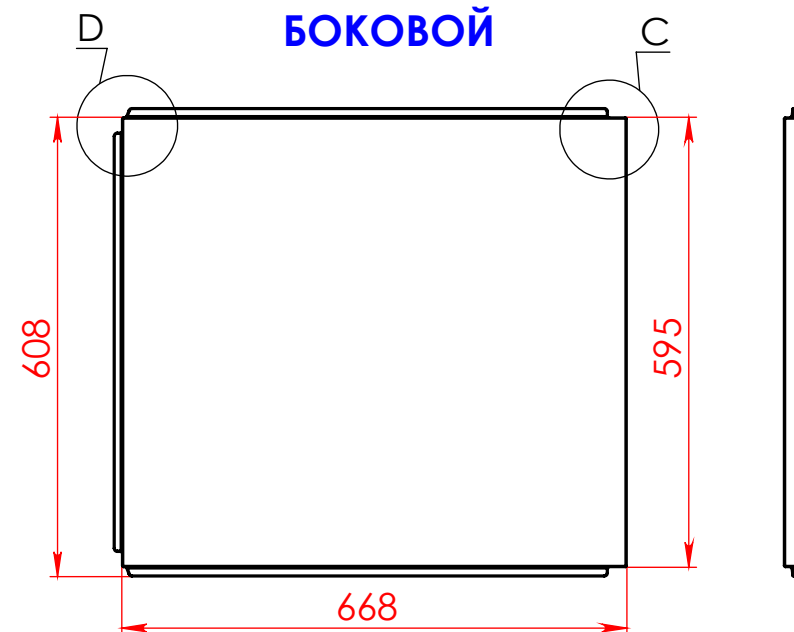

Ванна НЕЙТ 160x70

Материал		
Литьевой мрамор		
Объем воды	л	193
Масса	кг	79

Astra-Form
RUSSIA

ФРОНТАЛЬНЫЙ

БОКОВОЙ

МЕСТНЫЙ В

МЕСТНЫЙ D

МЕСТНЫЙ C

МЕСТНЫЙ А

Экран для ванны НЕЙТ 160x70

Материал		
PFI		
Объем воды	л	-
Масса	кг	6,8/2,8

Astra-Form
RUSSIA