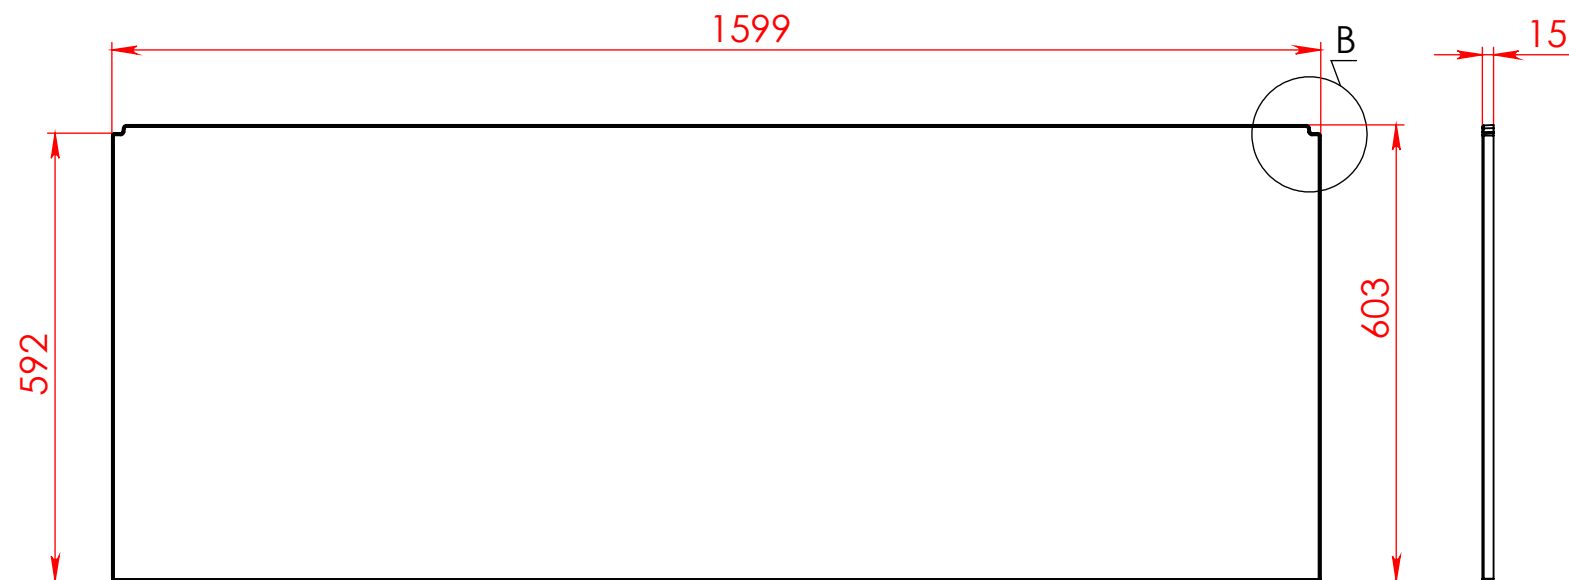

Ванна НЕЙТ 160x70

Материал		
Литьевой мрамор		
Объем воды	л	193
Масса	кг	79

Astra-Form
RUSSIA

ФРОНТАЛЬНЫЙ

БОКОВОЙ

МЕСТНЫЙ В

МЕСТНЫЙ D

МЕСТНЫЙ C

МЕСТНЫЙ А

Экран для ванны НЕЙТ 160x70

Материал		
PFI		
Объем воды	л	-
Масса	кг	6,8/2,8

Astra-Form
RUSSIA