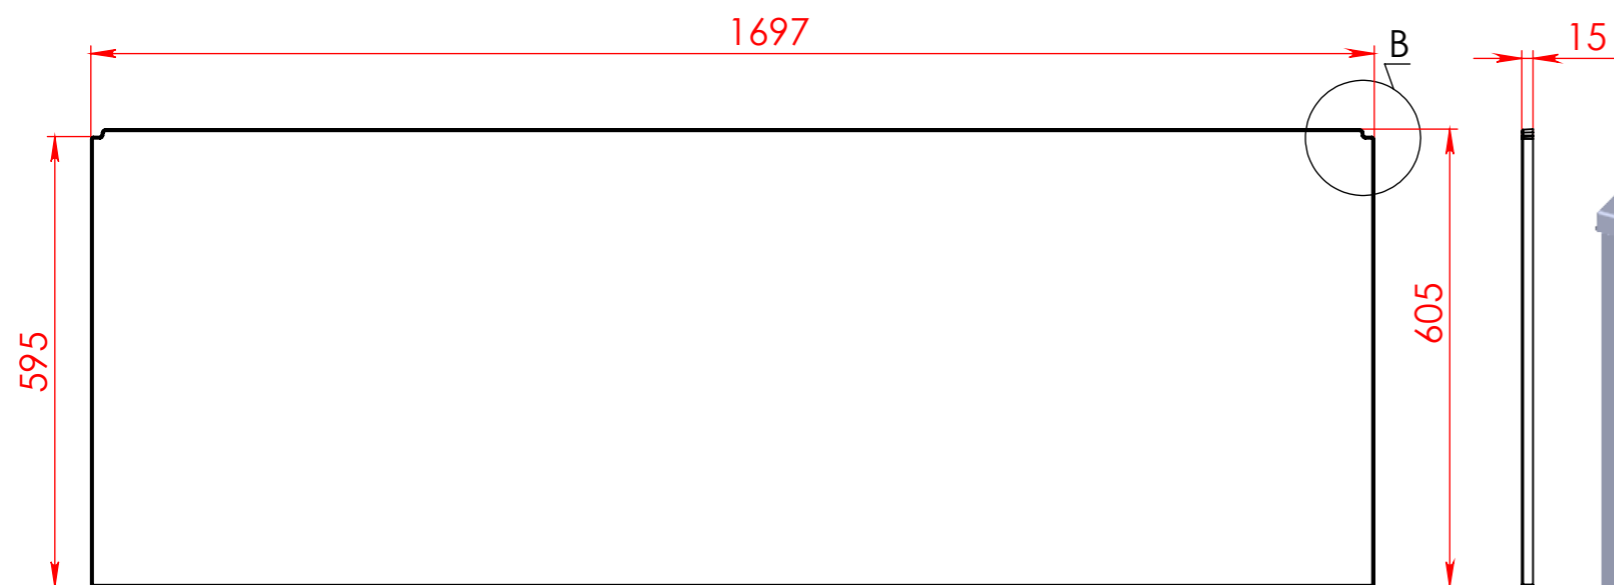

Ванна НЬЮ-ФОРМ 170x80

Материал		
Литьевой мрамор		
Объем воды	л	262
Масса	кг	118

Astra-Form
RUSSIA

ФРОНТАЛЬНЫЙ

БОКОВОЙ

МЕСТНЫЙ В

МЕСТНЫЙ D

МЕСТНЫЙ C

МЕСТНЫЙ A

Экран для ванны НЬЮ-ФОРМ 170x80

Материал		
PFI		
Объем воды	л	-
Масса	кг	7,2/3,4

Astra-Form
RUSSIA