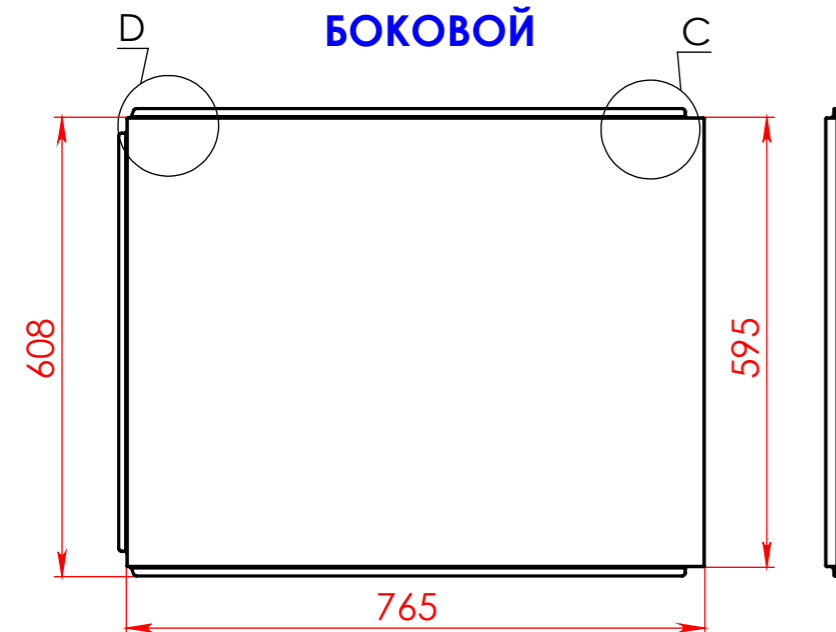

Ванна НЬЮ-ФОРМ 170x80

Материал		
Литьевой мрамор		
Объем воды	л	262
Масса	кг	118

Astra-Form
RUSSIA

ФРОНТАЛЬНЫЙ

БОКОВОЙ

МЕСТНЫЙ В

МЕСТНЫЙ D

МЕСТНЫЙ C

МЕСТНЫЙ A

Экран для ванны НЬЮ-ФОРМ 170x80

Материал		
PFI		
Объем воды	л	-
Масса	кг	7,2/3,4

Astra-Form
RUSSIA