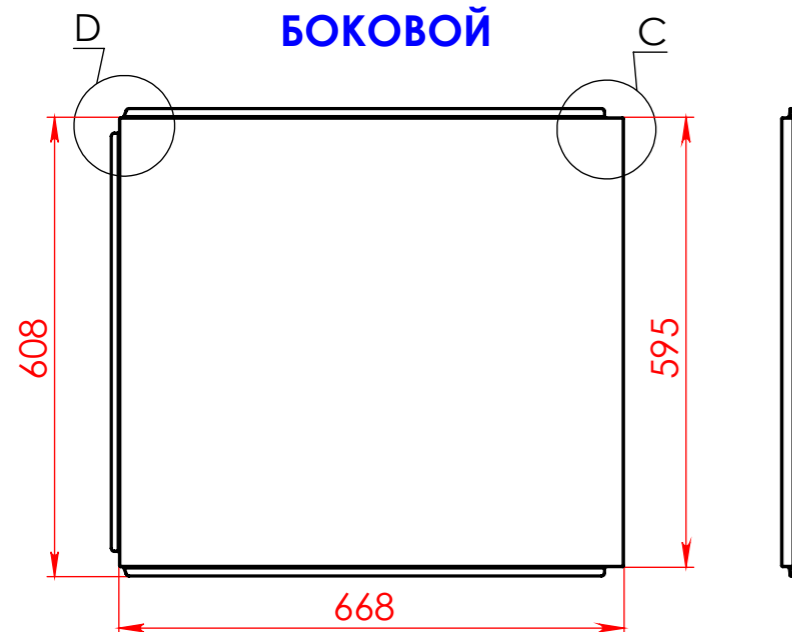

Ванна НЕЙТ 150x70

Материал		
Литьевой мрамор		
Объем воды	л	174
Масса	кг	77

Astra-Form
RUSSIA

ФРОНТАЛЬНЫЙ

БОКОВОЙ

МЕСТНЫЙ В

МЕСТНЫЙ D

МЕСТНЫЙ C

МЕСТНЫЙ А

Экран для ванны НЕЙТ 150x70

Материал		
PFI		
Объём воды	л	-
Масса	кг	6,36/2,8

Astra-Form
RUSSIA