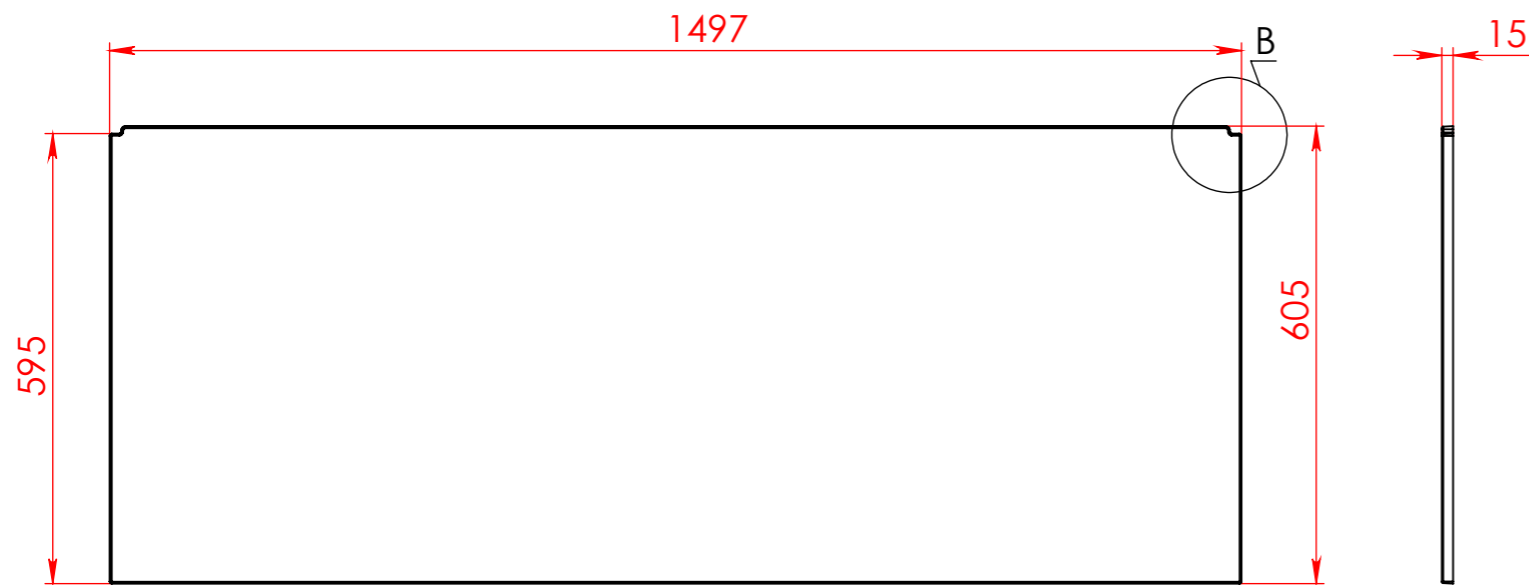

Ванна НЕЙТ 150x70

Материал		
Литьевой мрамор		
Объем воды	л	174
Масса	кг	77

Astra-Form
RUSSIA

ФРОНТАЛЬНЫЙ

БОКОВОЙ

МЕСТНЫЙ В

МЕСТНЫЙ D

МЕСТНЫЙ C

МЕСТНЫЙ А

Экран для ванны НЕЙТ 150x70

Материал		
PFI		
Объём воды	л	-
Масса	кг	6,36/2,8

Astra-Form
RUSSIA