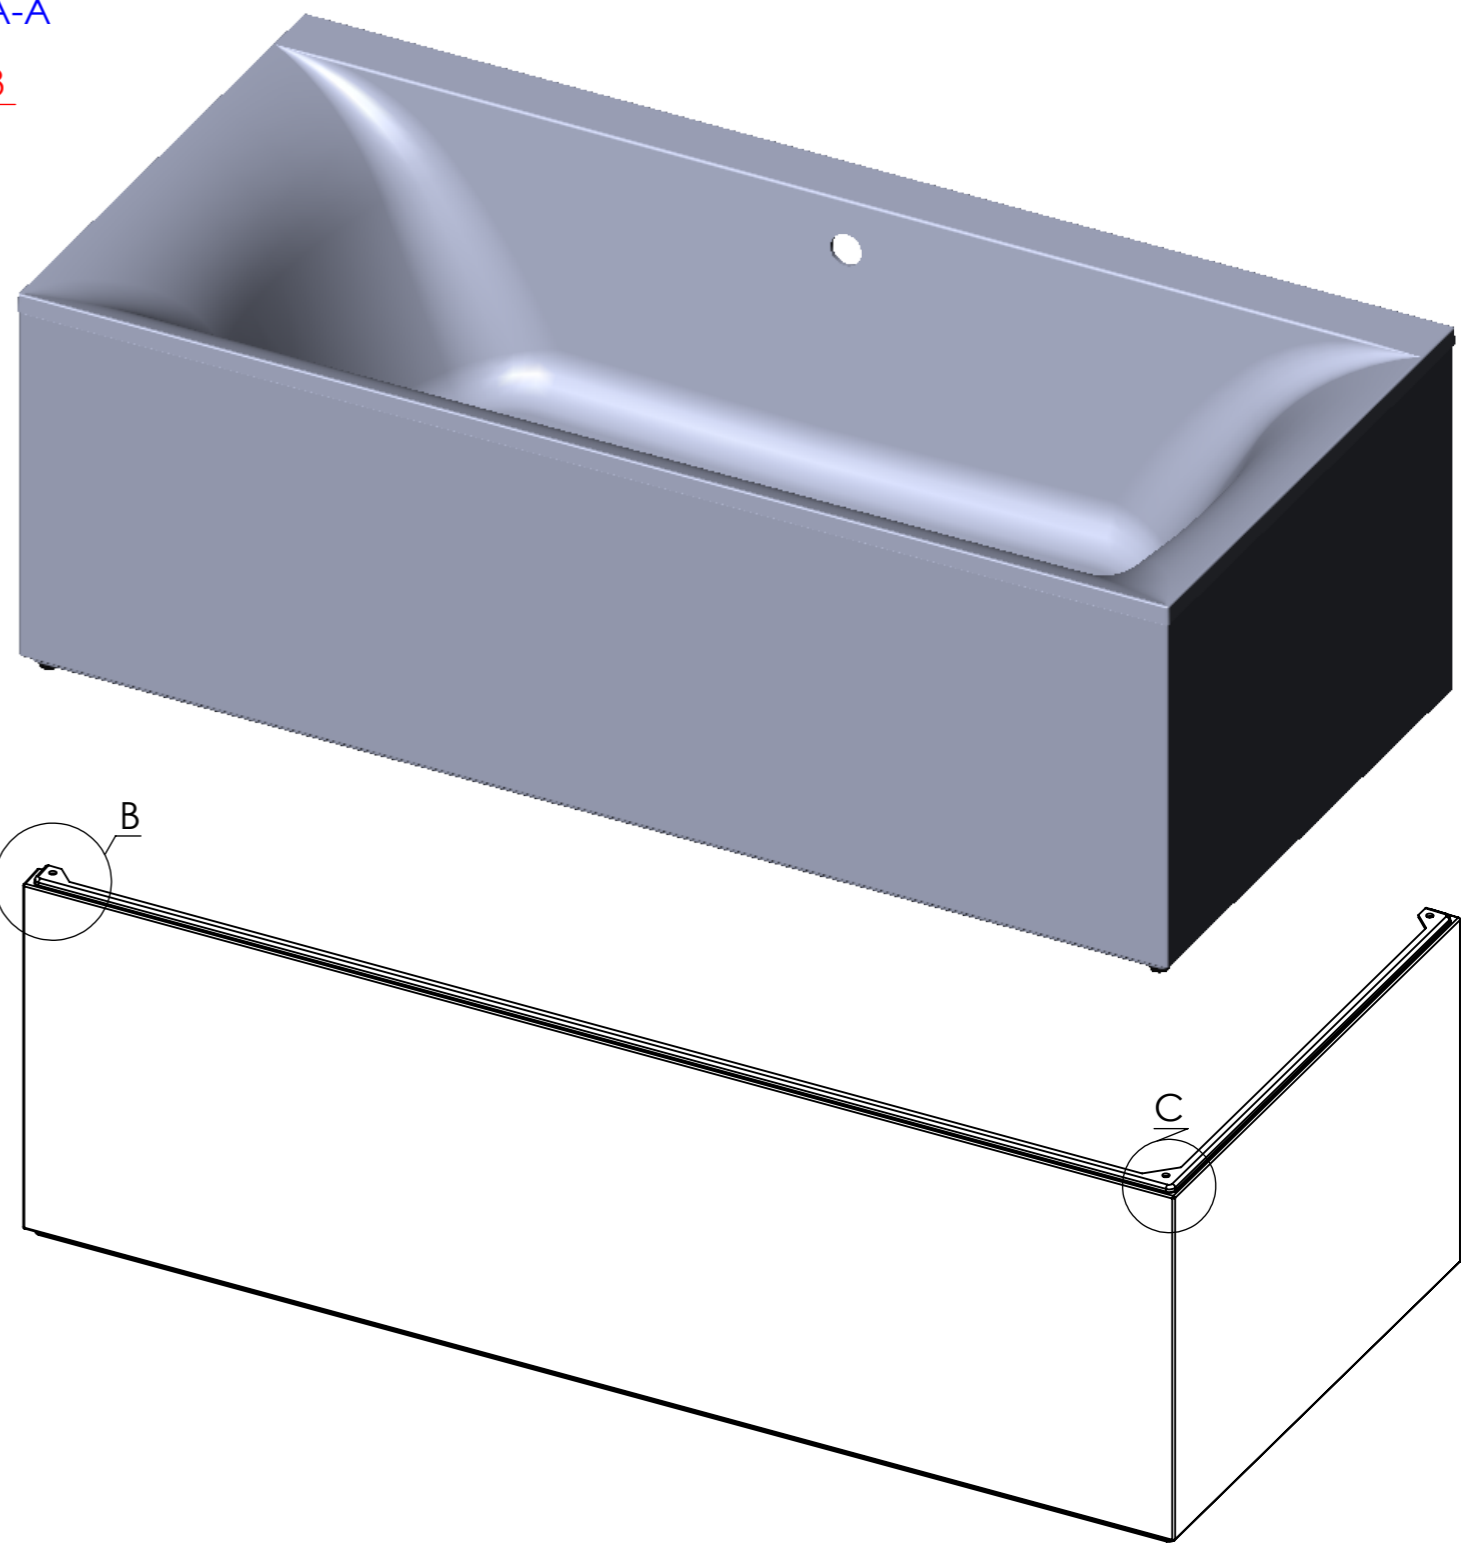

Ванна ГЕРКУЛЕС 190x90

Материал		
Литьевой мрамор		
Объём воды	л	295
Масса	кг	105

МЕСТНЫЙ В

МЕСТНЫЙ С

Экран Геркулес 190x90 Г-образный

Материал		
PFI		
Объем воды	л	-
Масса	кг	12