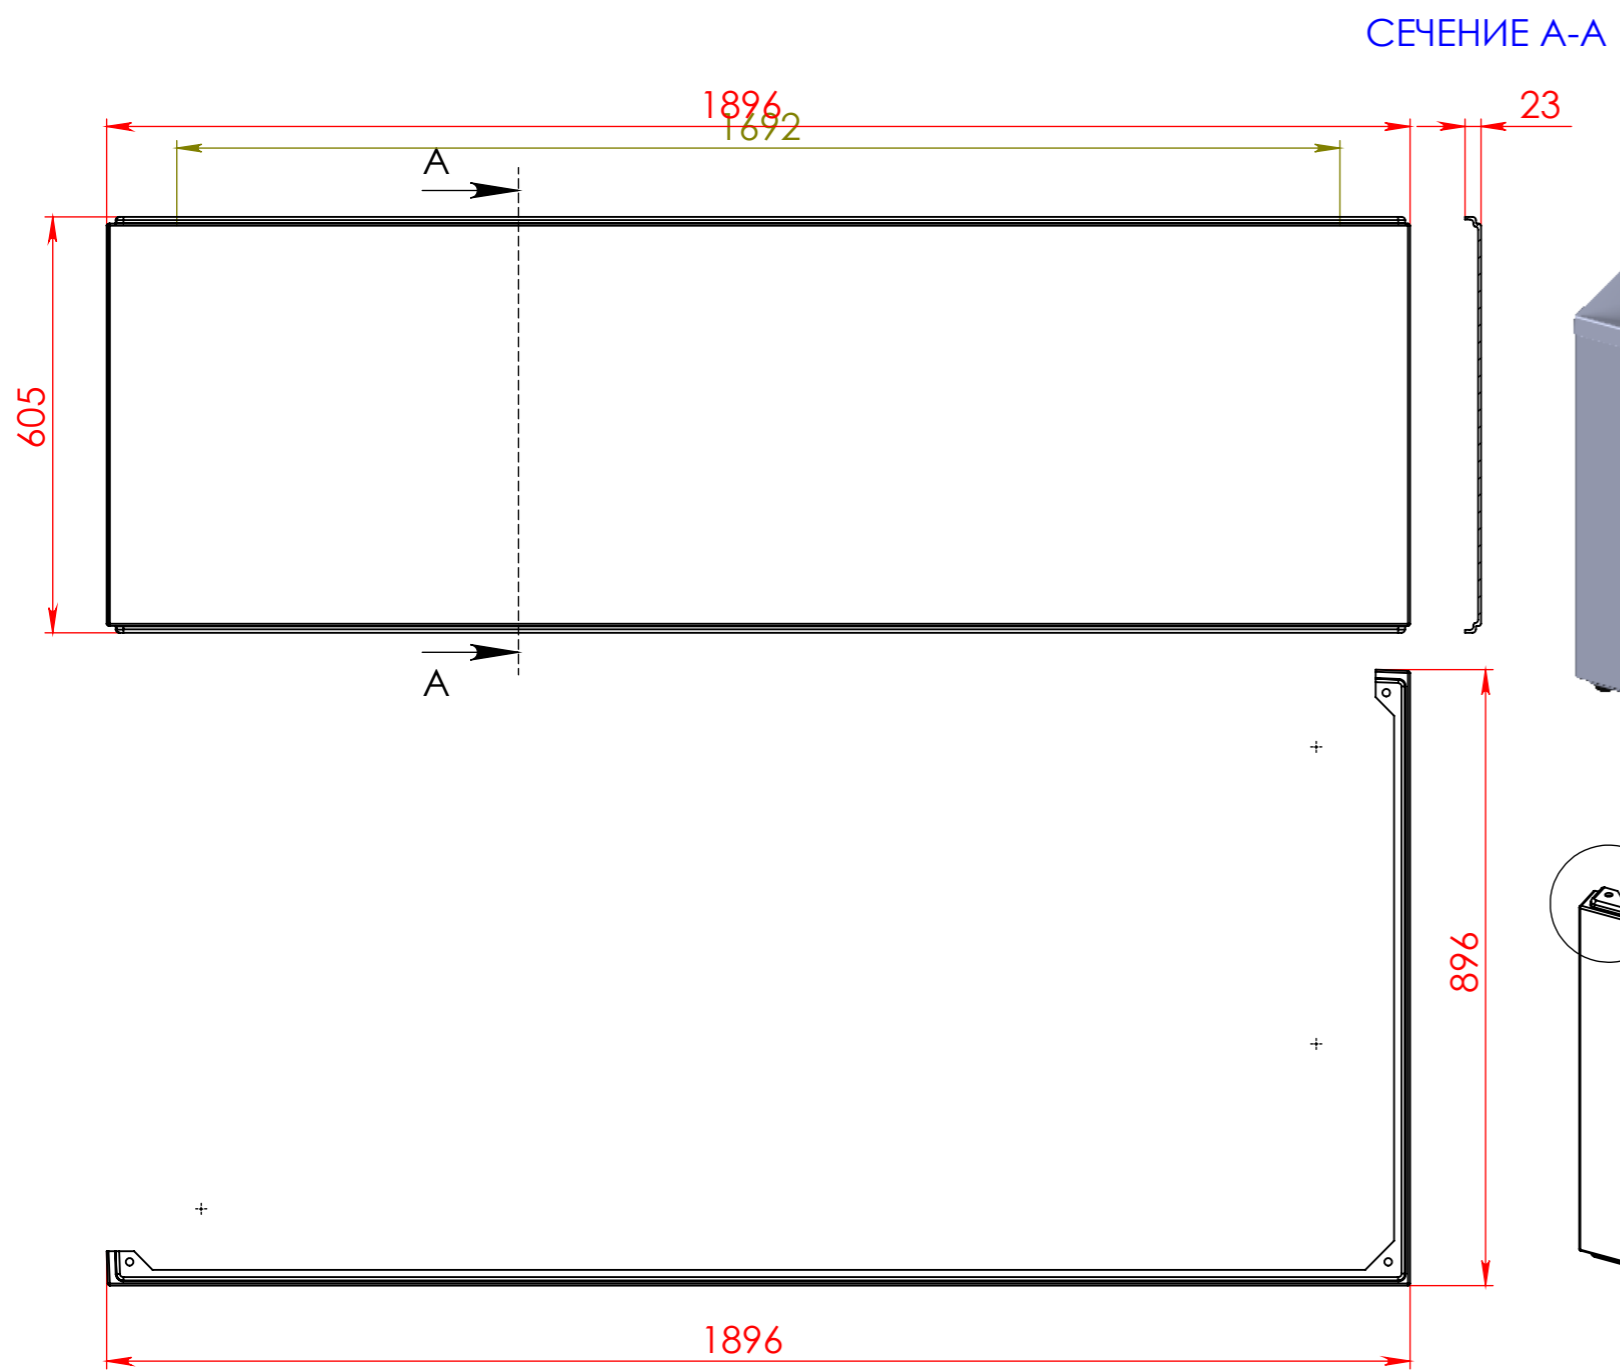

Ванна ГЕРКУЛЕС 190x90

Материал		
Литьевой мрамор		
Объём воды	л	295
Масса	кг	105

МЕСТНЫЙ В

МЕСТНЫЙ С

Экран Геркулес 190x90 Г-образный

Материал		
PFI		
Объем воды	л	-
Масса	кг	12