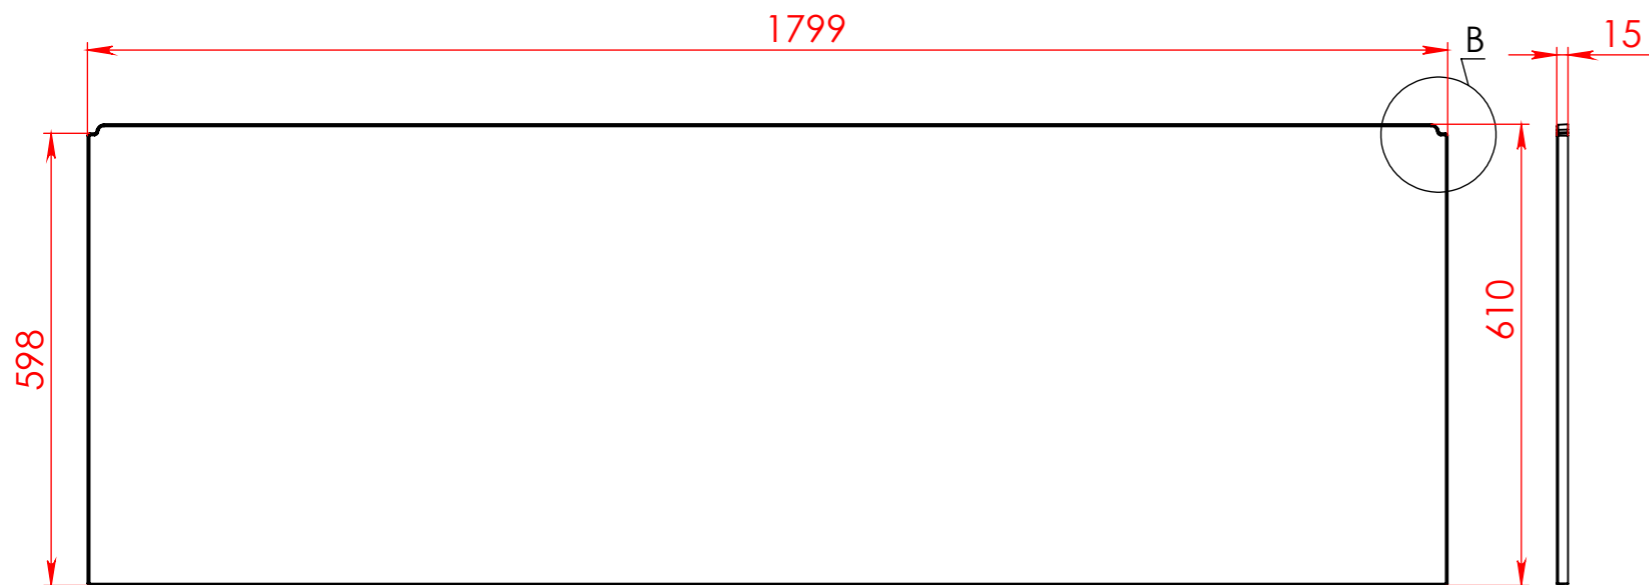

Ванна Лира 180x80

Материал		
Литьевой мрамор		
Объем воды	л	270
Масса	кг	93

Astra-Form
RUSSIA

ФРОНТАЛЬНЫЙ

БОКОВОЙ

МЕСТНЫЙ В

МЕСТНЫЙ D

МЕСТНЫЙ C

МЕСТНЫЙ A

Экран для ванны ЛИРА 180x80

Материал		
PFI		
Объём воды	л	-
Масса	кг	7,2/3,2

Astra-Form
RUSSIA