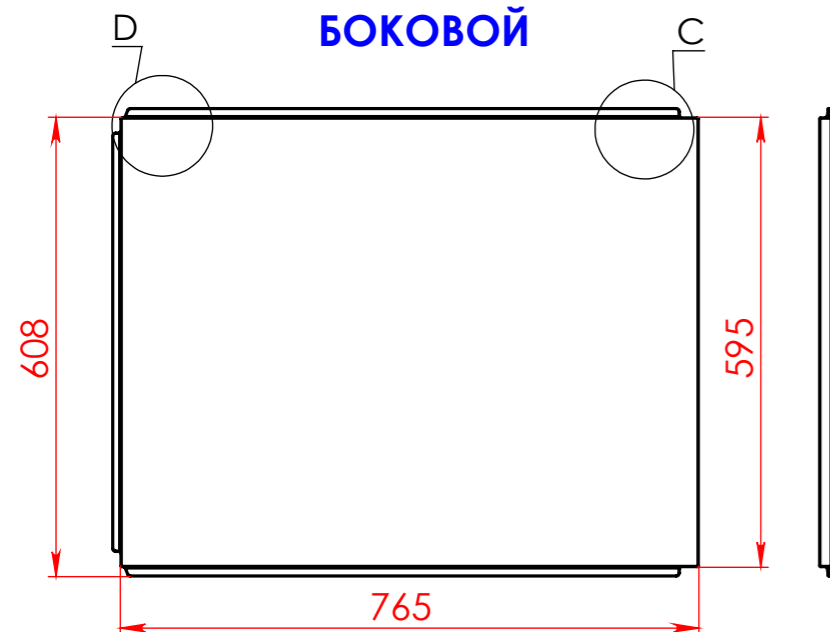

Ванна Лира 180x80

Материал		
Литьевой мрамор		
Объем воды	л	270
Масса	кг	93

Astra-Form
RUSSIA

ФРОНТАЛЬНЫЙ

БОКОВОЙ

МЕСТНЫЙ В

МЕСТНЫЙ D

МЕСТНЫЙ C

МЕСТНЫЙ A

Экран для ванны ЛИРА 180x80

Материал		
PFI		
Объём воды	л	-
Масса	кг	7,2/3,2

Astra-Form
RUSSIA