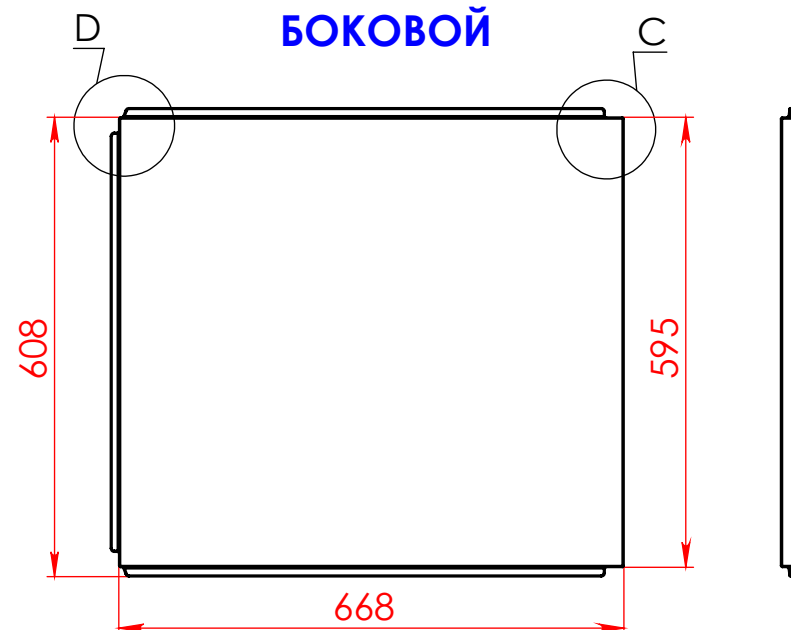

Ванна НЬЮ-ФОРМ 170x70

Материал		
Литьевой мрамор		
Объем воды	л	218
Масса	кг	85

Astra-Form
RUSSIA

ФРОНТАЛЬНЫЙ

БОКОВОЙ

МЕСТНЫЙ В

МЕСТНЫЙ D

МЕСТНЫЙ C

МЕСТНЫЙ A

Экран для ванны НЬЮ-ФОРМ 170x70

Материал		
PFI		
Объем воды	л	-
Масса	кг	7,2/2,8

Astra-Form
RUSSIA