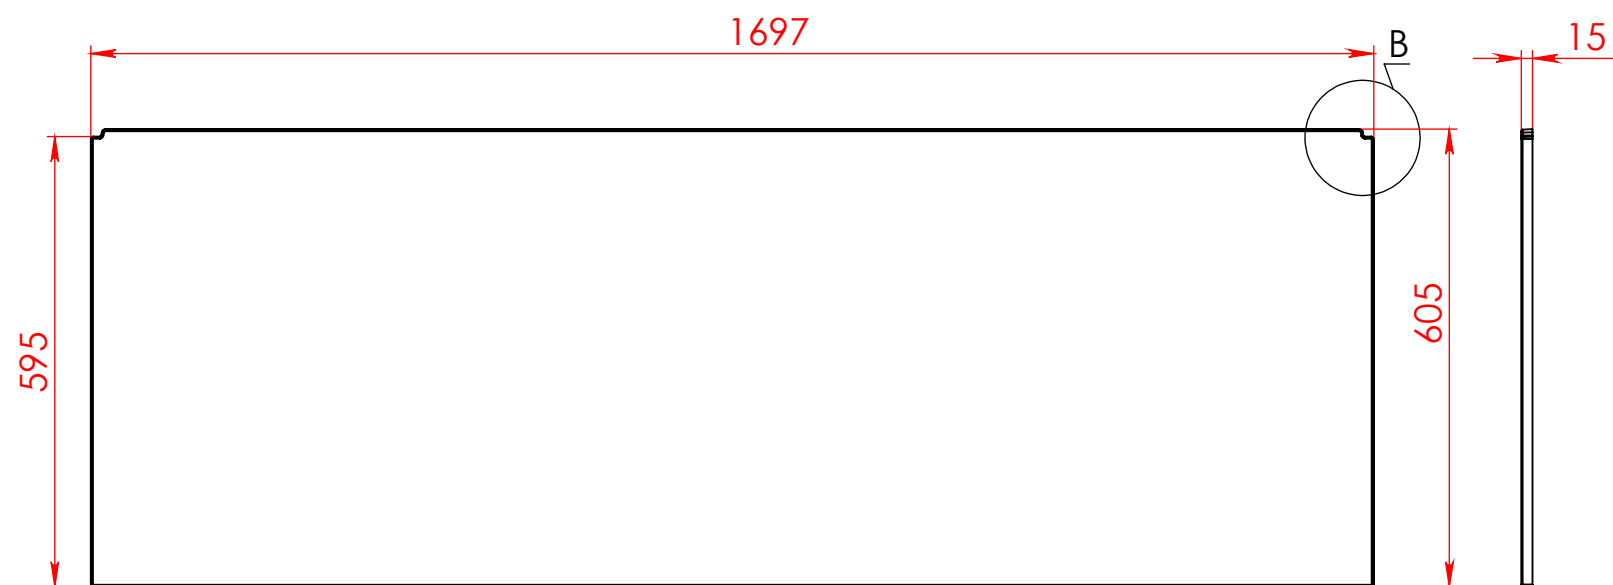

Ванна НЬЮ-ФОРМ 170x70

Материал		
Литьевой мрамор		
Объем воды	л	218
Масса	кг	85

Astra-Form
RUSSIA

ФРОНТАЛЬНЫЙ

БОКОВОЙ

МЕСТНЫЙ В

МЕСТНЫЙ D

МЕСТНЫЙ C

МЕСТНЫЙ A

Экран для ванны НЬЮ-ФОРМ 170x70

Материал		
PFI		
Объем воды	л	-
Масса	кг	7,2/2,8

Astra-Form
RUSSIA