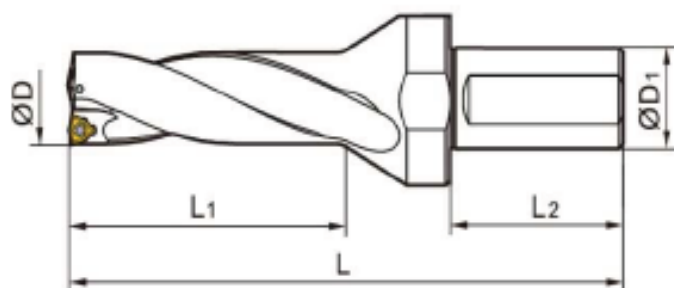

Сверло со сменными пластинами

СЕРИЯ D5-WC

Обозначение	D	L1	L	D1	L2	Пластина	Винт	Ключ
C32-D33.5-167.5 W	34	168	254	32	60	WCMX06T308	M3.5X10L	T15
C32-D34-170 W	34	170	256	32	60	WCMX06T308	M3.5X10L	T15
C32-D35-175 W	35	175	261	32	60	WCMX06T308	M3.5X10L	T15
C32-D36-180 W	36	180	266	32	60	WCMX06T308	M3.5X10L	T15
C32-D37-185 W	37	185	270	32	60	WCMX06T308	M3.5X10L	T15
C32-D38-190 W	38	190	275	32	60	WCMX06T308	M3.5X10L	T15
C32-D39-195 W	39	195	280	32	60	WCMX06T308	M3.5X10L	T15
C32-D40-200 W	40	200	285	32	60	WCMX06T308	M3.5X10L	T15
C32-D41-205 W	41	205	290	32	60	WCMX06T308	M3.5X10L	T15
C32-D41.5-207.5 W	42	208	288	32	60	WCMX06T308	M3.5X10L	T15
C40-D42-210 W	42	210	307	32	65	WCMX080412	M3.5X10L	T15
C40-D43-215 W	43	215	312	40	65	WCMX080412	M3.5X10L	T15
C40-D44-220 W	44	220	317	40	65	WCMX080412	M3.5X10L	T15
C40-D45-225 W	45	225	322	40	65	WCMX080412	M3.5X10L	T15
C40-D46-230 W	46	230	327	40	65	WCMX080412	M3.5X10L	T15
C40-D47-235 W	47	235	332	40	65	WCMX080412	M3.5X10L	T15
C40-D48-240 W	48	240	337	40	65	WCMX080412	M3.5X10L	T15
C40-D49-245 W	49	245	342	40	65	WCMX080412	M3.5X10L	T15
C40-D50-250 W	50	250	347	40	65	WCMX080412	M3.5X10L	T15
C40-D51-255 W	51	255	352	40	65	WCMX080412	M3.5X10L	T15
C40-D52-260 W	52	260	357	40	65	WCMX080412	M3.5X10L	T15
C40-D53-265 W	53	265	362	40	65	WCMX080412	M3.5X10L	T15
C40-D54-270 W	54	270	367	40	65	WCMX080412	M3.5X10L	T15
C40-D55-275 W	55	275	372	40	65	WCMX080412	M3.5X10L	T15
C40-D56-280 W	56	280	377	40	65	WCMX080412	M3.5X10L	T15
C40-D57-285 W	57	285	382	40	65	WCMX080412	M3.5X10L	T15
C40-D58-290 W	58	290	387	40	65	WCMX080412	M3.5X10L	T15
C40-D59-295 W	59	295	392	40	65	WCMX080412	M3.5X10L	T15
C40-D60-300 W	60	300	397	40	65	WCMX080412	M3.5X10L	T15