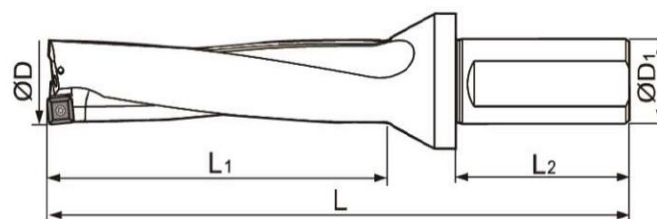

Сверло со сменными пластинами

СЕРИЯ D3-SP

Обозначение	D	L1	L	D1	L2	Пластина	Винт	Ключ
C25-3D14-42USP05	14	42	120	25	56	SPMG050204	M2.2x5.5L	T8
C25-3D14.5-43.5USP05	15	44	123	25	56	SPMG050204	M2.2x5.5L	T8
C25-3D15-45USP05	15	45	123	25	56	SPMG050204	M2.2x5.5L	T8
C25-3D15.5-46.5USP05	16	47	125	25	56	SPMG050204	M2.2x5.5L	T8
C25-3D16-48USP05	16	48	126	25	56	SPMG050204	M2.2x5.5L	T8
C25-3D16.5-49.5USP05	17	50	128	25	56	SPMG050204	M2.2x5.5L	T8
C25-3D17-51USP05	17	51	129	25	56	SPMG050204	M2.2x5.5L	T8
C25-3D17.5-52.5USP05	18	53	131	25	56	SPMG050204	M2.2x5.5L	T8
C25-3D18-54USP05	18	54	132	25	56	SPMG050204	M2.2x5.5L	T8
C25-3D18.5-55.5USP05	19	56	134	25	56	SPMG050204	M2.2x5.5L	T8
C25-3D19-57USP06	19	57	135	25	56	SPMG060204	M2.5X6L	T8
C25-3D19.5-58.5USP06	20	59	137	25	56	SPMG060204	M2.5X6L	T8
C25-3D20-60USP06	20	60	138	25	56	SPMG060204	M2.5X6L	T8
C25-3D20.5-61.5USP06	21	62	140	25	56	SPMG060204	M2.5X6L	T8
C25-3D21-63USP06	21	63	141	25	56	SPMG060204	M2.5X6L	T8
C25-3D21.5-64.5USP06	22	65	143	25	56	SPMG060204	M2.5X6L	T8
C25-3D22-66USP06	22	66	144	25	56	SPMG060204	M2.5X6L	T8
C25-3D22.5-67.5USP06	23	68	146	25	56	SPMG060204	M2.5X6L	T8
C25-3D23-69USP07	23	69	147	25	56	SPMG07T308	M2.5X7L	T8
C25-3D23.5-70.5USP07	24	71	149	25	56	SPMG07T308	M2.5X7L	T8
C25-3D24-72USP07	24	72	150	25	56	SPMG07T308	M2.5X7L	T8
C25-3D24.5-73.5USP07	25	74	152	25	56	SPMG07T308	M2.5X7L	T8
C32-3D25-75USP07	25	75	161	32	60	SPMG07T308	M2.5X7L	T8
C32-3D25.5-76.5USP07	26	77	163	32	60	SPMG07T308	M2.5X7L	T8
C32-3D26-78USP07	26	78	164	32	60	SPMG07T308	M2.5X7L	T8
C32-3D26.5-79.5S	27	80	166	32	60	SPMG07T308	M2.5X7L	T8
C32-3D27-81USP07	27	81	167	32	60	SPMG07T308	M2.5X7L	T8
C32-3D27.5-82.5USP07	28	83	169	32	60	SPMG07T308	M2.5X7L	T8
C32-3D28-84USP07	28	84	170	32	60	SPMG07T308	M2.5X7L	T8