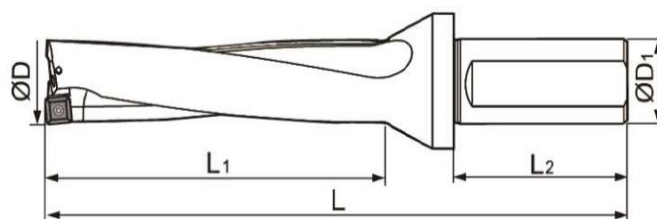

Сверло со сменными пластинами

СЕРИЯ D5-SP

Обозначение	D	L1	L	D1	L2	Пластина	Винт	Ключ
C25-5D14-70USP05	14	70	148	25	56	SPMG050204	M2.2x5.5L	T8
C25-5D14.5-72.5USP05	15	73	151	25	56	SPMG050204	M2.2x5.5L	T8
C25-5D15-75USP05	15	75	153	25	56	SPMG050204	M2.2x5.5L	T8
C25-5D15.5-77.5USP05	16	78	156	25	56	SPMG050204	M2.2x5.5L	T8
C25-5D16-80USP05	16	80	158	25	56	SPMG050204	M2.2x5.5L	T8
C25-5D16.5-82.5USP05	17	83	161	25	56	SPMG050204	M2.2x5.5L	T8
C25-5D17-85USP05	17	85	163	25	56	SPMG050204	M2.2x5.5L	T8
C25-5D17.5-87.5USP05	18	88	166	25	56	SPMG050204	M2.2x5.5L	T8
C25-5D18-90USP05	18	90	168	25	56	SPMG050204	M2.2x5.5L	T8
C25-5D18.5-92.5USP05	19	93	171	25	56	SPMG050204	M2.2x5.5L	T8
C25-5D19-95USP06	19	95	173	25	56	SPMG060204	M2.5X6L	T8
C25-5D19.5-97.5USP06	20	98	176	25	56	SPMG060204	M2.5X6L	T8
C25-5D20-100USP06	20	100	178	25	56	SPMG060204	M2.5X6L	T8
C25-20.5-102.5USP06	21	103	181	25	56	SPMG060204	M2.5X6L	T8
C25-5D21-105USP06	21	105	183	25	56	SPMG060204	M2.5X6L	T8
C25-5D21.5-107.5USP06	22	108	186	25	56	SPMG060204	M2.5X6L	T8
C25-5D22-110USP06	22	110	188	25	56	SPMG060204	M2.5X6L	T8
C25-5D22.5-112.5USP06	23	113	191	25	56	SPMG060204	M2.5X6L	T8
C25-5D23-115USP07	23	115	193	25	56	SPMG07T308	M2.5X7L	T8
C25-5D23.5-117.5USP07	24	118	196	25	56	SPMG07T308	M2.5X7L	T8
C25-5D24-120USP07	24	120	198	25	56	SPMG07T308	M2.5X7L	T8
C25-5D24.5-122.5USP07	25	123	201	25	56	SPMG07T308	M2.5X7L	T8
C32-5D25-125USP07	25	125	211	32	60	SPMG07T308	M2.5X7L	T8
C32-5D25.5-127.5USP07	26	128	214	32	60	SPMG07T308	M2.5X7L	T8
C32-5D26-130USP07	26	130	216	32	60	SPMG07T308	M2.5X7L	T8
C32-5D26.5-132.5USP07	27	133	219	32	60	SPMG07T308	M2.5X7L	T8
C32-5D27-135USP07	27	135	221	32	60	SPMG07T308	M2.5X7L	T8
C32-5D27.5-137.5USP07	28	138	224	32	60	SPMG07T308	M2.5X7L	T8
C32-5D28-140USP07	28	140	226	32	60	SPMG07T308	M2.5X7L	T8
C32-5D28.5-142.5USP07	29	143	229	32	60	SPMG07T308	M2.5X7L	T8