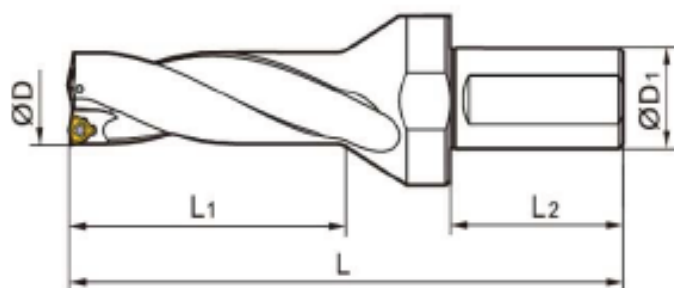

Сверло со сменными пластинами

СЕРИЯ D4-WC

Обозначение	D	L1	L	D1	L2	Пластина	Винт	Ключ
C25-4D14-56UWC03	14	56	134	25	56	WCMX030208	M2.5X6L	T8
C25-4D14.5-58UWC03	15	58	136	25	56	WCMX030208	M2.5X6L	T8
C25-4D15-60UWC03	15	60	138	25	56	WCMX030208	M2.5X6L	T8
C25-4D15.5-62UWC03	16	62	140	25	56	WCMX030208	M2.5X6L	T8
C25-4D16-64UWC03	16	64	142	25	56	WCMX030208	M2.5X6L	T8
C25-4D16.5-66UWC03	17	66	144	25	56	WCMX030208	M2.5X6L	T8
C25-4D17-68UWC03	17	68	146	25	56	WCMX030208	M2.5X6L	T8
C25-4D17.5-70UWC03	18	70	148	25	56	WCMX030208	M2.5X6L	T8
C25-4D18-72UWC03	18	72	150	25	56	WCMX030208	M2.5X6L	T8
C25-4D18.5-74UWC03	19	74	152	25	56	WCMX030208	M2.5X6L	T8
C25-4D19-76UWC03	19	76	154	25	56	WCMX030208	M2.5X6L	T8
C25-4D19.5-78UWC03	20	78	156	25	56	WCMX030208	M2.5X6L	T8
C25-4D20-80UWC04	20	80	158	25	56	WCMX040208	M2.5X6L	T8
C25-4D20.5-82UWC04	21	82	160	25	56	WCMX040208	M2.5X6L	T8
C25-4D21-84UWC04	21	84	162	25	56	WCMX040208	M2.5X6L	T8
C25-4D21.5-86UWC04	22	86	164	25	56	WCMX040208	M2.5X6L	T8
C25-4D22-88UWC04	22	88	166	25	56	WCMX040208	M2.5X6L	T8
C25-4D22.5-90UWC04	23	90	168	25	56	WCMX040208	M2.5X6L	T8
C25-4D23-92UWC04	23	92	170	25	56	WCMX040208	M2.5X6L	T8
C25-4D23.5-94UWC04	24	94	172	25	56	WCMX040208	M2.5X6L	T8
C25-4D24-96UWC05	24	96	174	25	56	WCMX050308	M3X7L	T10
C25-4D24.5-98UWC05	25	98	176	25	56	WCMX050308	M3X7L	T10
C32-4D25-100UWC05	25	100	186	32	60	WCMX050308	M3X7L	T10
C32-4D25.5-102UWC05	26	102	188	32	60	WCMX050308	M3X7L	T10
C32-4D26-104UWC05	26	104	190	32	60	WCMX050308	M3X7L	T10
C32-4D26.5-106UWC05	27	106	192	32	60	WCMX050308	M3X7L	T10
C32-4D27-108UWC05	27	108	194	32	60	WCMX050308	M3X7L	T10
C32-4D27.5-110UWC05	28	110	196	32	60	WCMX050308	M3X7L	T10