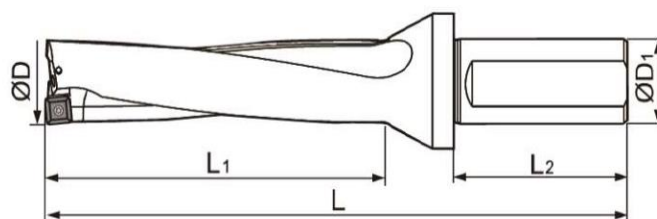

Сверло со сменными пластинами

СЕРИЯ D4-SP

Обозначение	D	L1	L	D1	L2	Пластина	Винт	Ключ
C25-4D14-56USP05	14	56	134	25	56	SPMG050204	M2.2x5.5L	T8
C25-4D14.5-58USP05	15	58	137	25	56	SPMG050204	M2.2x5.5L	T8
C25-4D15-60USP05	15	60	138	25	56	SPMG050204	M2.2x5.5L	T8
C25-4D15.5-62USP05	16	62	140	25	56	SPMG050204	M2.2x5.5L	T8
C25-4D16-64USP05	16	64	142	25	56	SPMG050204	M2.2x5.5L	T8
C25-4D16.5-66USP05	17	66	144	25	56	SPMG050204	M2.2x5.5L	T8
C25-4D17-68USP05	17	68	146	25	56	SPMG050204	M2.2x5.5L	T8
C25-4D17.5-70USP05	18	70	148	25	56	SPMG050204	M2.2x5.5L	T8
C25-4D18-72USP05	18	72	150	25	56	SPMG050204	M2.2x5.5L	T8
C25-4D18.5-74USP05	19	74	152	25	56	SPMG050204	M2.2x5.5L	T8
C25-4D19-76USP06	19	76	154	25	56	SPMG060204	M2.5X6L	T8
C25-4D19.5-78USP06	20	78	156	25	56	SPMG060204	M2.5X6L	T8
C25-4D20-80USP06	20	80	158	25	56	SPMG060204	M2.5X6L	T8
C25-4D20.5-82USP06	21	82	160	25	56	SPMG060204	M2.5X6L	T8
C25-4D21-84USP06	21	84	162	25	56	SPMG060204	M2.5X6L	T8
C25-4D21.5-86USP06	22	86	164	25	56	SPMG060204	M2.5X6L	T8
C25-4D22-88USP06	22	88	166	25	56	SPMG060204	M2.5X6L	T8
C25-4D22.5-90USP06	23	90	168	25	56	SPMG060204	M2.5X6L	T8
C25-4D23-92USP07	23	92	170	25	56	SPMG07T308	M2.5X7L	T8
C25-4D23.5-94USP07	24	94	172	25	56	SPMG07T308	M2.5X7L	T8
C25-4D24-96USP07	24	96	174	25	56	SPMG07T308	M2.5X7L	T8
C25-4D24.5-98USP07	25	98	176	25	56	SPMG07T308	M2.5X7L	T8
C32-4D25-100USP07	25	100	186	32	60	SPMG07T308	M2.5X7L	T8
C32-4D25.5-102USP07	26	102	188	32	60	SPMG07T308	M2.5X7L	T8
C32-4D26-104USP07	26	104	190	32	60	SPMG07T308	M2.5X7L	T8
C32-4D26.5-106USP07	27	106	192	32	60	SPMG07T308	M2.5X7L	T8
C32-4D27-108USP07	27	108	194	32	60	SPMG07T308	M2.5X7L	T8
C32-4D27.5-110USP07	28	110	196	32	60	SPMG07T308	M2.5X7L	T8
C32-4D28-112USP07	28	112	198	32	60	SPMG07T308	M2.5X7L	T8