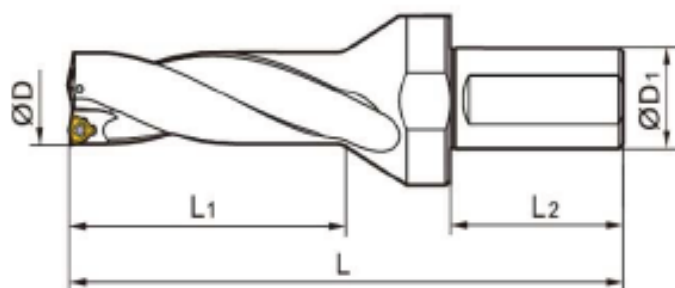

Сверло со сменными пластинами

СЕРИЯ D3-WC

Обозначение	D	L1	L	D1	L2	Пластина	Винт	Ключ
C25-3D14-42UWC03	14	42	120	25	56	WCMX030208	M2.5X6L	T8
C25-3D14.5-43.5UWC03	15	44	122	25	56	WCMX030208	M2.5X6L	T8
C25-3D15-45UWC03	15	45	123	25	56	WCMX030208	M2.5X6L	T8
C25-3D15.5-46.5UWC03	16	47	125	25	56	WCMX030208	M2.5X6L	T8
C25-3D16-48UWC03	16	48	126	25	56	WCMX030208	M2.5X6L	T8
C25-3D16.5-49.5UWC03	17	50	128	25	56	WCMX030208	M2.5X6L	T8
C25-3D17-51UWC03	17	51	129	25	56	WCMX030208	M2.5X6L	T8
C25-3D17.5-52.5UWC03	18	53	131	25	56	WCMX030208	M2.5X6L	T8
C25-3D18-54UWC03	18	54	132	25	56	WCMX030208	M2.5X6L	T8
C25-3D18.5-55.5UWC03	19	56	134	25	56	WCMX030208	M2.5X6L	T8
C25-3D19-57UWC03	19	57	135	25	56	WCMX030208	M2.5X6L	T8
C25-3D19.5-58.5UWC03	20	59	137	25	56	WCMX030208	M2.5X6L	T8
C25-3D20-60UWC04	20	60	138	25	56	WCMX040208	M2.5X6L	T8
C25-3D20.5-61.5UWC04	21	62	140	25	56	WCMX040208	M2.5X6L	T8
C25-3D21-63UWC04	21	63	141	25	56	WCMX040208	M2.5X6L	T8
C25-3D21.5-64.5UWC04	22	65	143	25	56	WCMX040208	M2.5X6L	T8
C25-3D22-66UWC04	22	66	144	25	56	WCMX040208	M2.5X6L	T8
C25-3D22.5-67.5UWC04	23	68	146	25	56	WCMX040208	M2.5X6L	T8
C25-3D23-69UWC04	23	69	147	25	56	WCMX040208	M2.5X6L	T8
C25-3D23.5-70.5UWC04	24	71	149	25	56	WCMX040208	M2.5X6L	T8
C25-3D24-72UWC05	24	72	150	25	56	WCMX050308	M3X7L	T10
C25-3D24.5-73.5UWC05	25	74	152	25	56	WCMX050308	M3X7L	T10
C32-3D25-75UWC05	25	75	161	32	60	WCMX050308	M3X7L	T10
C32-3D25.5-76.5UWC05	26	77	163	32	60	WCMX050308	M3X7L	T10
C32-3D26-78UWC05	26	78	164	32	60	WCMX050308	M3X7L	T10
C32-3D26.5-79.5UWC05	27	80	166	32	60	WCMX050308	M3X7L	T10
C32-3D27-81UWC05	27	81	167	32	60	WCMX050308	M3X7L	T10
C32-3D27.5-82.5UWC05	28	83	169	32	60	WCMX050308	M3X7L	T10