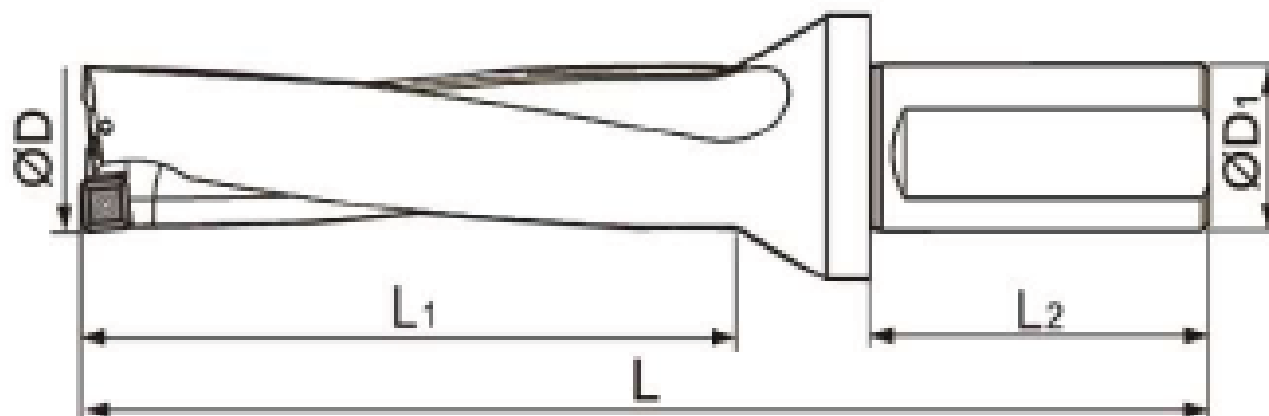

СВЕРЛА СО СМЕННЫМИ ПЛАСТИНАМИ

Пример для заказа:

C40-2D60-120UWC08

Сверло со сменными пластинами

СЕРИЯ D2-WC

Обозначение	D	L1	L	D1	L2	Пластина	Винт	Ключ
C25-2D14-28UWC03	14	28	106	25	56	WCMX030208	M2.5X6L	T8
C25-2D14.5-29UWC03	15	29	107	25	56	WCMX030208	M2.5X6L	T8
C25-2D15-30UWC03	15	30	108	25	56	WCMX030208	M2.5X6L	T8
C25-2D15.5-31UWC03	16	31	109	25	56	WCMX030208	M2.5X6L	T8
C25-2D16-32UWC03	16	32	110	25	56	WCMX030208	M2.5X6L	T8
C25-2D16.5-33UWC03	17	33	111	25	56	WCMX030208	M2.5X6L	T8
C25-D17-34UWC03	17	34	112	25	56	WCMX030208	M2.5X6L	T8
C25-2D17.5-35UWC03	18	35	113	25	56	WCMX030208	M2.5X6L	T8
C25-2D18-36UWC03	18	36	114	25	56	WCMX030208	M2.5X6L	T8
C25-2D18.5-37UWC03	19	37	115	25	56	WCMX030208	M2.5X6L	T8
C25-2D19-38UWC03	19	38	116	25	56	WCMX030208	M2.5X6L	T8
C25-2D19.5-39UWC03	20	39	117	25	56	WCMX030208	M2.5X6L	T8
C25-2D20-40UWC04	20	40	118	25	56	WCMX040208	M2.5X6L	T8
C25-2D20.5-41UWC04	21	41	119	25	56	WCMX040208	M2.5X6L	T8
C25-2D21-42UWC04	21	42	120	25	56	WCMX040208	M2.5X6L	T8
C25-2D21.5-43UWC04	22	43	121	25	56	WCMX040208	M2.5X6L	T8
C25-2D22-44UWC04	22	44	122	25	56	WCMX040208	M2.5X6L	T8
C25-2D22.5-45UWC04	23	45	123	25	56	WCMX040208	M2.5X6L	T8
C25-2D23-46UWC04	23	46	124	25	56	WCMX040208	M2.5X6L	T8
C25-2D23.5-47UWC04	24	47	125	25	56	WCMX040208	M2.5X6L	T8
C25-2D24-48UWC05	24	48	126	25	56	WCMX050308	M3X7L	T10
C25-2D24.5-49UWC05	25	49	127	25	56	WCMX050308	M3X7L	T10
C32-2D25-50UWC05	25	50	136	32	60	WCMX050308	M3X7L	T10
C32-2D25.5-51UWC05	26	51	137	32	60	WCMX050308	M3X7L	T10
C32-2D26-52UWC05	26	52	138	32	60	WCMX050308	M3X7L	T10
C32-2D26.5-53UWC05	27	53	139	32	60	WCMX050308	M3X7L	T10
C32-2D27-54UWC05	27	54	140	32	60	WCMX050308	M3X7L	T10
C32-2D27.5-55UWC05	28	55	141	32	60	WCMX050308	M3X7L	T10
C32-2D28-56UWC05	28	56	142	32	60	WCMX050308	M3X7L	T10