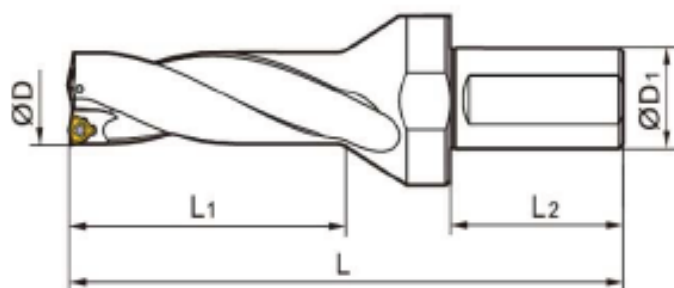

СВЕРЛА СО СМЕННЫМИ ПЛАСТИНАМИ

Пример для заказа:

C40-2D60-120UWC08

Сверло со сменными пластинами

СЕРИЯ D2-WC

Обозначение	D	L1	L	D1	L2	Пластина	Винт	Ключ
C25-2D14-28UWC03	14	28	106	25	56	WCMX030208	M2.5X6L	T8
C25-2D14.5-29UWC03	15	29	107	25	56	WCMX030208	M2.5X6L	T8
C25-2D15-30UWC03	15	30	108	25	56	WCMX030208	M2.5X6L	T8
C25-2D15.5-31UWC03	16	31	109	25	56	WCMX030208	M2.5X6L	T8
C25-2D16-32UWC03	16	32	110	25	56	WCMX030208	M2.5X6L	T8
C25-2D16.5-33UWC03	17	33	111	25	56	WCMX030208	M2.5X6L	T8
C25-D17-34UWC03	17	34	112	25	56	WCMX030208	M2.5X6L	T8
C25-2D17.5-35UWC03	18	35	113	25	56	WCMX030208	M2.5X6L	T8
C25-2D18-36UWC03	18	36	114	25	56	WCMX030208	M2.5X6L	T8
C25-2D18.5-37UWC03	19	37	115	25	56	WCMX030208	M2.5X6L	T8
C25-2D19-38UWC03	19	38	116	25	56	WCMX030208	M2.5X6L	T8
C25-2D19.5-39UWC03	20	39	117	25	56	WCMX030208	M2.5X6L	T8
C25-2D20-40UWC04	20	40	118	25	56	WCMX040208	M2.5X6L	T8
C25-2D20.5-41UWC04	21	41	119	25	56	WCMX040208	M2.5X6L	T8
C25-2D21-42UWC04	21	42	120	25	56	WCMX040208	M2.5X6L	T8
C25-2D21.5-43UWC04	22	43	121	25	56	WCMX040208	M2.5X6L	T8
C25-2D22-44UWC04	22	44	122	25	56	WCMX040208	M2.5X6L	T8
C25-2D22.5-45UWC04	23	45	123	25	56	WCMX040208	M2.5X6L	T8
C25-2D23-46UWC04	23	46	124	25	56	WCMX040208	M2.5X6L	T8
C25-2D23.5-47UWC04	24	47	125	25	56	WCMX040208	M2.5X6L	T8
C25-2D24-48UWC05	24	48	126	25	56	WCMX050308	M3X7L	T10
C25-2D24.5-49UWC05	25	49	127	25	56	WCMX050308	M3X7L	T10
C32-2D25-50UWC05	25	50	136	32	60	WCMX050308	M3X7L	T10
C32-2D25.5-51UWC05	26	51	137	32	60	WCMX050308	M3X7L	T10
C32-2D26-52UWC05	26	52	138	32	60	WCMX050308	M3X7L	T10
C32-2D26.5-53UWC05	27	53	139	32	60	WCMX050308	M3X7L	T10
C32-2D27-54UWC05	27	54	140	32	60	WCMX050308	M3X7L	T10
C32-2D27.5-55UWC05	28	55	141	32	60	WCMX050308	M3X7L	T10
C32-2D28-56UWC05	28	56	142	32	60	WCMX050308	M3X7L	T10