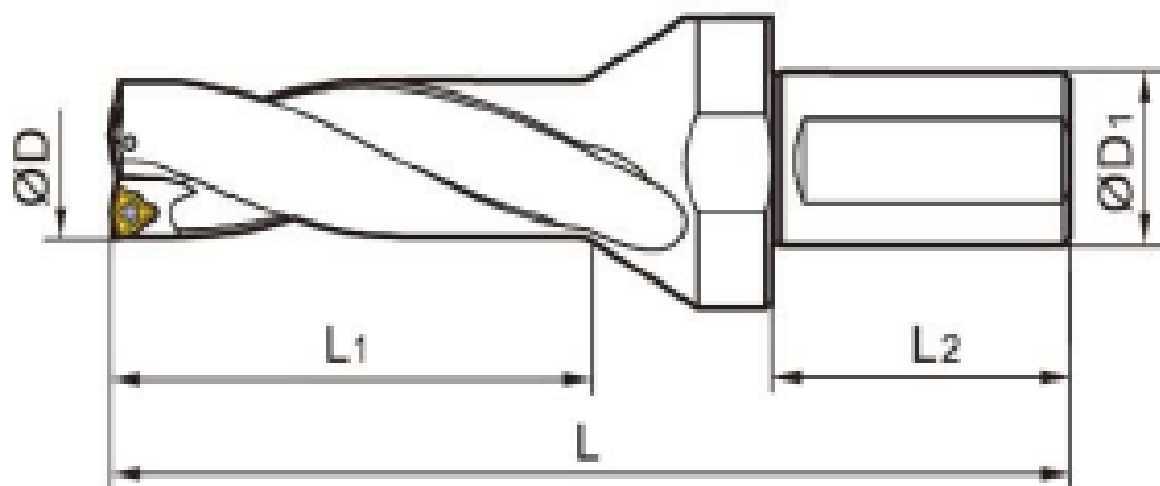

СВЕРЛА СО СМЕННЫМИ ПЛАСТИНАМИ

Пример для заказа:

C40-2D60-120UWC08

Сверло со сменными пластинами

СЕРИЯ D2-WC

Обозначение	D	L1	L	D1	L2	Пластина	Винт	Ключ
C25-2D14-28UWC03	14	28	106	25	56	WCMX030208	M2.5X6L	T8
C25-2D14.5-29UWC03	15	29	107	25	56	WCMX030208	M2.5X6L	T8
C25-2D15-30UWC03	15	30	108	25	56	WCMX030208	M2.5X6L	T8
C25-2D15.5-31UWC03	16	31	109	25	56	WCMX030208	M2.5X6L	T8
C25-2D16-32UWC03	16	32	110	25	56	WCMX030208	M2.5X6L	T8
C25-2D16.5-33UWC03	17	33	111	25	56	WCMX030208	M2.5X6L	T8
C25-D17-34UWC03	17	34	112	25	56	WCMX030208	M2.5X6L	T8
C25-2D17.5-35UWC03	18	35	113	25	56	WCMX030208	M2.5X6L	T8
C25-2D18-36UWC03	18	36	114	25	56	WCMX030208	M2.5X6L	T8
C25-2D18.5-37UWC03	19	37	115	25	56	WCMX030208	M2.5X6L	T8
C25-2D19-38UWC03	19	38	116	25	56	WCMX030208	M2.5X6L	T8
C25-2D19.5-39UWC03	20	39	117	25	56	WCMX030208	M2.5X6L	T8
C25-2D20-40UWC04	20	40	118	25	56	WCMX040208	M2.5X6L	T8
C25-2D20.5-41UWC04	21	41	119	25	56	WCMX040208	M2.5X6L	T8
C25-2D21-42UWC04	21	42	120	25	56	WCMX040208	M2.5X6L	T8
C25-2D21.5-43UWC04	22	43	121	25	56	WCMX040208	M2.5X6L	T8
C25-2D22-44UWC04	22	44	122	25	56	WCMX040208	M2.5X6L	T8
C25-2D22.5-45UWC04	23	45	123	25	56	WCMX040208	M2.5X6L	T8
C25-2D23-46UWC04	23	46	124	25	56	WCMX040208	M2.5X6L	T8
C25-2D23.5-47UWC04	24	47	125	25	56	WCMX040208	M2.5X6L	T8
C25-2D24-48UWC05	24	48	126	25	56	WCMX050308	M3X7L	T10
C25-2D24.5-49UWC05	25	49	127	25	56	WCMX050308	M3X7L	T10
C32-2D25-50UWC05	25	50	136	32	60	WCMX050308	M3X7L	T10
C32-2D25.5-51UWC05	26	51	137	32	60	WCMX050308	M3X7L	T10
C32-2D26-52UWC05	26	52	138	32	60	WCMX050308	M3X7L	T10
C32-2D26.5-53UWC05	27	53	139	32	60	WCMX050308	M3X7L	T10
C32-2D27-54UWC05	27	54	140	32	60	WCMX050308	M3X7L	T10
C32-2D27.5-55UWC05	28	55	141	32	60	WCMX050308	M3X7L	T10
C32-2D28-56UWC05	28	56	142	32	60	WCMX050308	M3X7L	T10