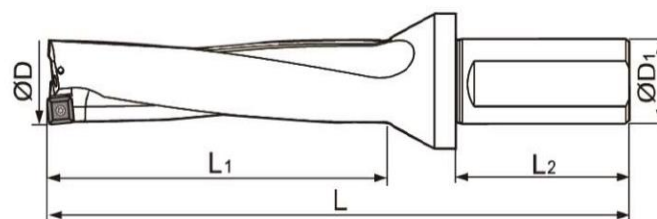

Сверло со сменными пластинами

СЕРИЯ D2-SP

Обозначение	D	L1	L	D1	L2	Пластина	Винт	Ключ
C25-2D14-28USP05	14	28	106	25	56	SPMG050204	M2.2x5.5L	T8
C25-2D14.5-29USP05	15	29	107	25	56	SPMG050204	M2.2x5.5L	T8
C25-2D15-30USP05	15	30	108	25	56	SPMG050204	M2.2x5.5L	T8
C25-2D15.5-31USP05	16	31	109	25	56	SPMG050204	M2.2x5.5L	T8
C25-2D16-32USP05	16	32	110	25	56	SPMG050204	M2.2x5.5L	T8
C25-2D16.5-33USP05	17	33	111	25	56	SPMG050204	M2.2x5.5L	T8
C25-2D17-34USP05	17	34	112	25	56	SPMG050204	M2.2x5.5L	T8
C25-2D17.5-35USP05	18	35	113	25	56	SPMG050204	M2.2x5.5L	T8
C25-2D18-36USP05	18	36	114	25	56	SPMG050204	M2.2x5.5L	T8
C25-2D18.5-37USP05	19	37	115	25	56	SPMG050204	M2.2x5.5L	T8
C25-2D19-38USP06	19	38	116	25	56	SPMG060204	M2.5X6L	T8
C25-2D19.5-39USP06	20	39	117	25	56	SPMG060204	M2.5X6L	T8
C25-2D20-40USP06	20	40	118	25	56	SPMG060204	M2.5X6L	T8
C25-2D20.5-41USP06	21	41	119	25	56	SPMG060204	M2.5X6L	T8
C25-2D21-42USP06	21	42	120	25	56	SPMG060204	M2.5X6L	T8
C25-2D21.5-43USP06	22	43	121	25	56	SPMG060204	M2.5X6L	T8
C25-2D22-44USP06	22	44	122	25	56	SPMG060204	M2.5X6L	T8
C25-2D22.5-45USP06	23	45	123	25	56	SPMG060204	M2.5X6L	T8
C25-2D23-46USP07	23	46	124	25	56	SPMG07T308	M2.5X7L	T8
C25-2D23.5-47USP07	24	47	125	25	56	SPMG07T308	M2.5X7L	T8
C25-2D24-48USP07	24	48	126	25	56	SPMG07T308	M2.5X7L	T8
C25-2D24.5-49USP07	25	49	127	25	56	SPMG07T308	M2.5X7L	T8
C32-2D25-50USP07	25	50	136	32	60	SPMG07T308	M2.5X7L	T8
C32-2D25.5-51USP07	26	51	137	32	60	SPMG07T308	M2.5X7L	T8
C32-2D26-52USP07	26	52	138	32	60	SPMG07T308	M2.5X7L	T8
C32-2D26.5-53USP07	27	53	139	32	60	SPMG07T308	M2.5X7L	T8
C32-2D27-54USP07	27	54	140	32	60	SPMG07T308	M2.5X7L	T8
C32-2D27.5-55USP07	28	55	141	32	60	SPMG07T308	M2.5X7L	T8
C32-2D28-56USP07	28	56	142	32	60	SPMG07T308	M2.5X7L	T8